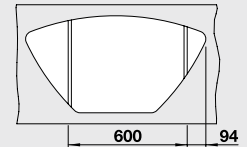

Глубина чаши: 175/35 мм

Примечание:

⊙ = В этой модели предусмотрено дополнительное отверстие под аксессуары