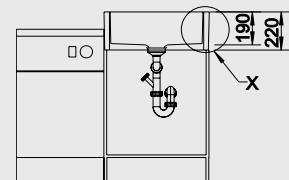

BLANCO PANOR 60

BLANCO Керамика

Стиль и традиции

- Привлекательное решение для кухонь в стиле кантри
- Элегантное сочетание радиусов закруглений
- Очень вместительная чаша
- Элегантное исполнение в глянцевом белом цвете
- Можно дополнить практичной разделочной доской из массива ореха
- Подходит для шкафов 60 см

BLANCO PANOR 60

Спецификация
Цвет / Материал

Рекомендованный
смеситель

60 Ширина
шкафа см*

керамика, 514 486
глянцевый белый

BLANCO TRADON
хром
515 990

Комплектация:

отводная арматура с корзинчатым вентилем 3 1/2", одно отверстие в площадке под смеситель.

BLANCO PANOR 60

Спецификация
Цвет / Материал

Рекомендованный
смеситель

керамика, 514 501
глянцевый белый

BLANCO TRADON
хром
515 990

Комплектация:

отводная арматура с корзинчатым вентилем 3 1/2", два отверстия в площадке под смеситель.

Увеличение "X"

Глубина чаши: 190 мм

Использовать только для установки возле стены: задняя часть мойки не покрыта глазурью

Мусорная система

BLANCO SELECT 60/3
518 724

Комплект доукомплектации
клапаном-автоматом для
модификации с двумя
отверстиями
117 555

Керамика