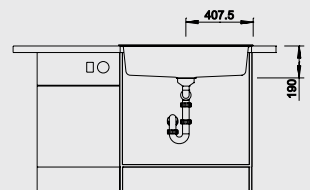

Глубина чаши: 190 мм

Примечание:
○ = В этой модели предусмотрено дополнительное отверстие под аксессуары

Комплектация:
отводная арматура с клапаном-автоматом 3 1/2".