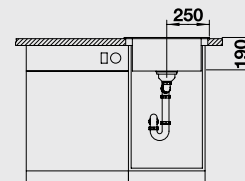

Глубина чаши: 190 мм

Примечание:

⊙ = В этой модели предусмотрено дополнительное отверстие под аксессуары