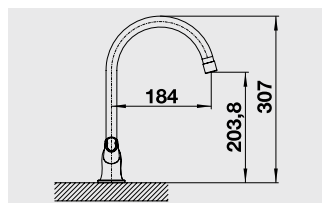

Аксессуары

Фильтр механических загрязнений 128 434

- Вращающийся излив
- Требуется отверстие под смеситель Ø 35 мм
- Керамические дисковые картриджи с углом вращения 90°
- Легкое подключение гибкими шлангами длиной 450 мм с гайкой 3/8"
- Запатентованный рассекатель, уменьшающий отложения налета от воды
- Стабилизирующая пластина для увеличения устойчивости смесителя