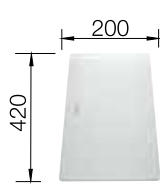

ZEROX/CLARON
Разделочная доска из белого матового стекла

225 335