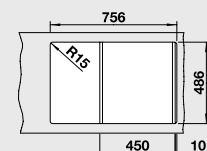

Глубина чаши: 175 мм

Примечание:

⊙ = В этой модели предусмотрено дополнительное отверстие под аксессуары