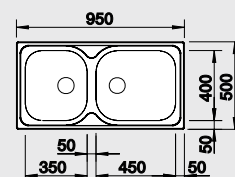

Глубина чаши: 165/150 мм

Мусорная система