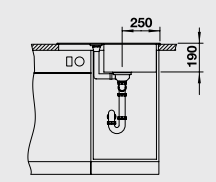

BLANCO ALTA Compact
хром/антрацит
515 323

Глубина чаши: 190 мм

Комплектация:

отводная арматура с клапаном-автоматом 3 1/2".

Разделочная доска из массива бука

218 313

Разделочная доска из белого пластика

217 611