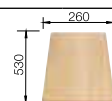

Разделочная доска
из массива бука

218 313