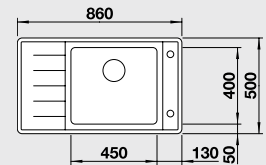

Вырез для монтажа сверху
мойки с кантом IF