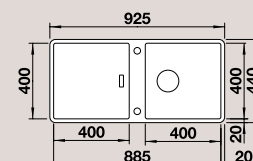

Глубина чаши: 190 мм
Глубина крыла: 30 мм
Уклон крыла: 24-30 мм

Многослойная разделочная доска

231 703

BLANCO CapFlow™
Декоративный элемент для корзинчатого вентиля
517 666