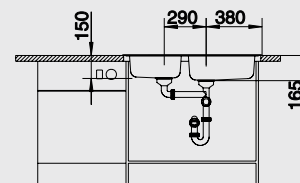

Глубина чаши: 165/150 мм

Мусорная система

BLANCO BOTTON Pro 45/2
Automatic

517 468

Разделочная доска
из белого пластика

217 611

Разделочная доска
из массива бука

218 313