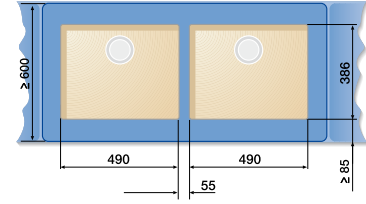

Шкаф шириной 120 см