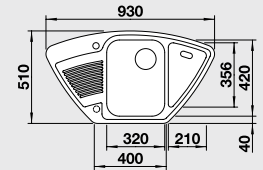

Глубина чаши: 175/35 мм

Примечание:

⊙ = В этой модели предусмотрено дополнительное отверстие под аксессуары