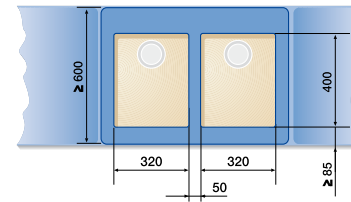

Шкаф шириной 80 см