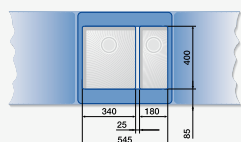

Мойки и чаши для специального монтажа BLANCO SUBLINE

Мойки BLANCO для монтажа под столешницу.

Примеры планирования и комбинирования основных и дополнительных чаш.

BLANCO ANDANO

Шкаф шириной 60 см

ANDANO 340/180-U