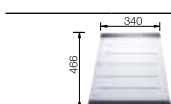

Разделочная доска из безопасного стекла входит в комплект