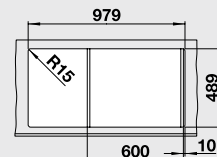

Глубина чаши: 175/110 мм

Нержавеющая
сталь

Корзина для посуды
с держателями из
нержавеющей стали
507 829

Разделочный столик
из массива ореха
225 331

BLANCO CapFlow™
Декоративный элемент
для корзинчатого вентиля
517 666