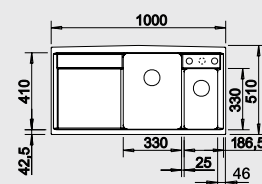

Глубина чаши: 185/130 мм

Примечание:
○ = В этой модели предусмотрено дополнительное отверстие под аксессуары

Модификацию мойки для установки в один уровень см. на стр. 152

Комплектация:

разделочная доска из безопасного стекла, многофункциональный коландер из нержавеющей стали, отводная арматура с клапаном-автоматом 3 1/2" для основной чаши, корзинчатый вентиль 3 1/2" для дополнительной чаши.

Разделочная доска из безопасного стекла входит в комплект

Многофункциональный коландер из нержавеющей стали входит в комплект

Многофункциональная корзина из нержавеющей стали
223 297

BLANCO CapFlow™
Декоративный элемент для корзинчатого вентиля
517 666