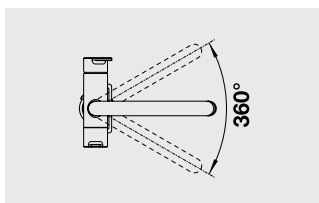

Аксессуары

Фильтр механических загрязнений

128 434

- Вращающийся излив
- Требуется отверстие под смеситель $\varnothing$ 35 мм
- Керамический дисковый картридж
- Легкое подключение гибкими шлангами длиной 450 мм с гайкой $\frac{3}{8}$ "
- Запатентованный рассекатель, уменьшающий отложения налета от воды
- Стабилизирующая пластина для увеличения устойчивости смесителя

Смесители.
Дозаторы жидкого моющего средства