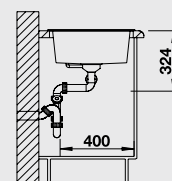

Глубина чаши: 190/190 мм

Примечание:
○ = В этой модели предусмотрено дополнительное отверстие под аксессуары