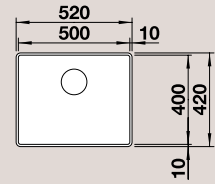

Глубина чаши: 210 мм

Комплектация:

отводная арматура с корзинчатым вентилем 3 1/2", декоративный элемент для корзинчатого вентиля CapFlow, набор крепежа (уплотнитель в набор не входит).