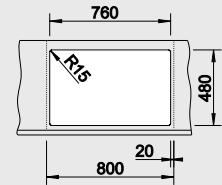

Глубина чаши: 190/190 мм

Примечание:

○ = В этой модели предусмотрено дополнительное отверстие под аксессуары

Комплектация:
отводная арматура с двумя корзинчатыми вентилями 3 1/2".

 Разделочная доска из массива бука 218 313	 Разделочная доска из белого пластика 217 611	 Многофункциональная корзина из нержавеющей стали 223 297	 Корзина для посуды с держателями из нержавеющей стали 507 829	 Поддон из графитово-черного пластика 230 734

Мусорная система