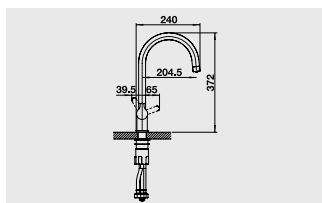

Аксессуары

Фильтр механических загрязнений

128 434

- Вращающийся излив
- Требуется отверстие под смеситель $\varnothing$ 35 мм
- Керамический дисковый картридж
- Легкое подключение гибкими шлангами длиной 450 мм с гайкой $\frac{3}{8}$ "
- Запатентованный рассекатель, уменьшающий отложения налета от воды
- Стабилизирующая пластина для увеличения устойчивости смесителя

Смесители.
Дозаторы жидкого моющего средства