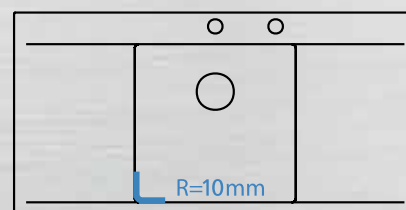

BLANCO STEELART.

Эксклюзивные методы установки.

Дизайнерская линия с плоским кантом IF.

Эти серии изготовленных вручную врезных моек выделяет лаконичный дизайн и изящный тонкий кант IF.

BLANCO FLOW-IF – врезные и в один уровень со столешницей