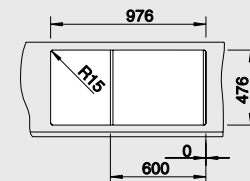

Глубина чаши: 190/130 мм

Примечание:

○ = В этой модели предусмотрено дополнительное отверстие под аксессуары