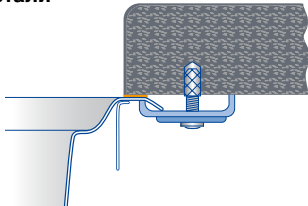

Мойки BLANCO из нержавеющей стали