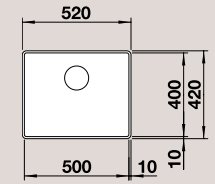

BLANCO АТТИКА 60-T	Спецификация	60 Ширина шкафа см*
---------------------------	---------------------	----------------------------

Нержавеющая сталь с зеркальной полировкой
519 593

Глубина чаши: 35 мм

Комплектация: