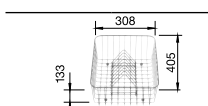

Корзина для посуды с держателями из нержавеющей стали
507 829