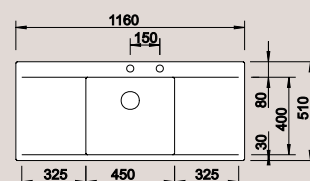

Глубина чаши: 190 мм

BLANCO FLOW XL 6 S-IF

Спецификация

чаша слева чаша справа

Рекомендованный смеситель

60 Ширина шкафа см*

Нержавеющая сталь с зеркальной полировкой - 517 553

BLANCO LEVOS-S Нержавеющая сталь с зеркальной полировкой 514 918

Клапан-автомат входит в комплектацию

Комплектация:

отводная арматура с переливом, клапан-автомат 3 1/2" с хромированной круглой ручкой управления**, набор крепежа (уплотнитель в набор не входит).