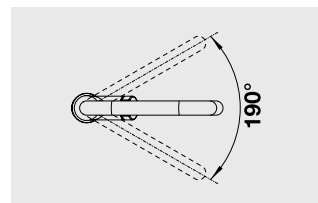

Аксессуары

Фильтр механических загрязнений 128 434

Защитная рамка для шланга смесителя 511 920

BLANCO JURENA

Новинка

Возвышенная элегантность

- Выразительный дизайн
- Высокий излив облегчает наполнение высоких кастрюль и ваз
- Высокое расположение эргономичного рычага управления

BLANCO JURENA

Спецификация

хром

520 764