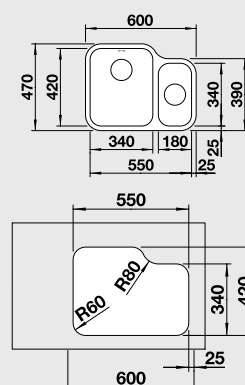

Глубина чаши: 175/130 мм
Угловой радиус: 60 мм

BLANCO YPSILON 550-U	Спецификация	чаша справа	чаша слева	Рекомендованный смеситель	60 Ширина шкафа см*

Нержавеющая сталь полированная

518 209 518 210

BLANCO ALTA-S Compact хром 515 122