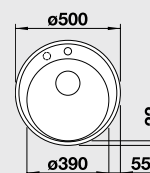

Глубина чаши: 190 мм

Примечание:

⊙ = В этой модели предусмотрено дополнительное отверстие под аксессуары