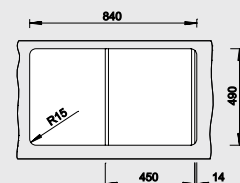

Глубина чаши: 190 мм

Примечание:
В этой модели предусмотрено дополнительное отверстие под аксессуары

Модификацию мойки для установки в один уровень см. на стр. 152

Мусорная система