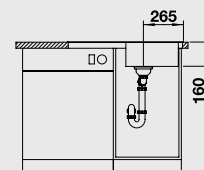

Глубина чаши: 160 мм

45 см