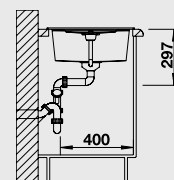

Глубина чаши: 190/15 мм

Модификацию мойки для установки в один уровень см. на стр. 152