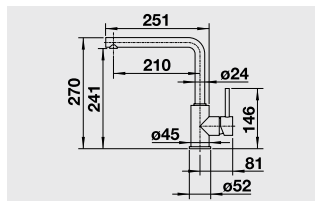

BLANCO MILA

Классическая лаконичная форма

- Высокий излив позволяет легко наполнять большие кастрюли или вазы
- Увеличенный радиус действия благодаря вращающемуся изливу
- Излив в форме L

- Однорычажный смеситель
- Вращающийся излив
- Требуется отверстие под смеситель Ø 35 мм
- Керамический дисковый картридж
- Легкое подключение гибкими шлангами длиной 350 мм с гайкой 3/8"