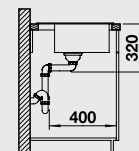

Глубина чаши: 190 мм

Примечание:

⊙ = В этой модели предусмотрено дополнительное отверстие под аксессуары

Модификацию мойки для установки в один уровень см. на стр. 152