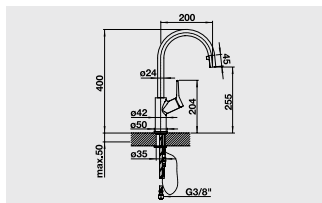

Аксессуары

Фильтр механических загрязнений

128 434

Защитная рамка для шланга смесителя

511 920

- Угол поворота излива 190°
- Требуется отверстие под смеситель Ø 35 мм
- Керамический дисковый картридж
- Шланг выдвижного излива в текстильной оплетке
- Скрытый выдвижающийся шланг с направляющим выступом на обратной стороне излива
- Легкое подключение гибкими шлангами длиной 450 мм с гайкой 3/8"
- Запатентованный рассекаватель, уменьшающий отложения налета от воды
- Стабилизирующая пластина для увеличения устойчивости смесителя
- Возвратные клапаны, предотвращающие возврат воды в соответствии с EN 1717

Смесители.
Дозаторы жидкого моющего средства