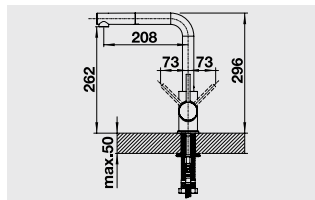

- Однорычажный смеситель
- Вращающийся излив
- Требуется отверстие под смеситель Ø 35 мм
- Шланг выдвижного излива в нейлоновой оплетке
- Керамический дисковый картридж
- Легкое подключение гибкими шлангами длиной 350 мм с гайкой 3/8"