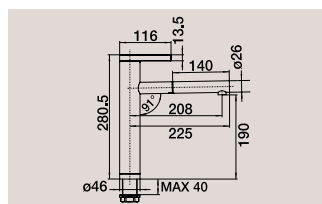

Аксессуары

Фильтр механических загрязнений	128 434	Защитная рамка для шланга смесителя	511 920

- Выдвижной излив
- Требуется отверстие под смеситель Ø 35 мм
- Шланг выдвижного излива в металлической оплетке
- Керамический дисковый картридж
- Легкое подключение гибкими шлангами длиной 450 мм с гайкой 3/8"
- Запатентованный расщепитель, уменьшающий отложения налета от воды
- Стабилизирующая пластина для увеличения устойчивости смесителя
- Возвратные клапаны, предотвращающие возврат воды в соответствии с EN 1717

Элементы управления

BLANCO PIONA	хром	517 667	Ручка управления клапаном-автоматом	хром	221 339
Дозатор жидкого моющего средства	нержавеющая сталь с зеркальной полировкой	515 991		нержавеющая сталь с зеркальной полировкой	222 115
	нержавеющая сталь с матовой полировкой	515 992		нержавеющая сталь с матовой полировкой	222 118
	нержавеющая сталь	517 537		нержавеющая сталь	226 540

Смесители. Дозаторы жидкого моющего средства