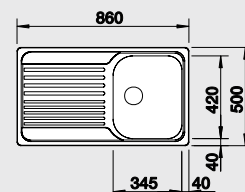

Глубина чаши: 160 мм

Комплектация:

отводная арматура с корзинчатым вентилем 3 1/2".

BLANCO TIPO 45 S Compact	Спецификация Цвет / Материал	мойка оборачиваемая	Рекомендованный смеситель	45 Ширина шкафа см*

Нержавеющая
сталь матовая

513 441

BLANCO DARAS
хром
517 720

Нержавеющая
сталь
полированная

513 442

Нержавеющая
сталь «декор»

513 675