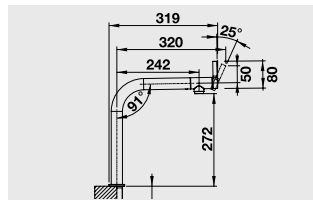

нержавеющая сталь

518 435

- Вращающийся излив
- Требуется отверстие под смеситель Ø 35 мм
- Керамический дисковый картридж
- Легкое подключение гибкими шлангами длиной 450 мм с гайкой 3/8"
- Запатентованный рассекатель, уменьшающий отложения налета от воды
- Стабилизирующая пластина для увеличения устойчивости смесителя

BLANCO VONDA Control

В центре внимания – удобство

- Эргономичный рычаг управления расположен спереди
- Прямолинейный дизайн
- Излив с отделкой из черного прорезиненного материала
- Высокий излив позволяет с легкостью наполнять высокие кастрюли и вазы
- Прекрасно сочетается с чашами для монтажа под столешницу
- Благодаря встроенной системе управления клапаном-автоматом для установки смесителя требуется только одно отверстие

reddot design award
winner 2012