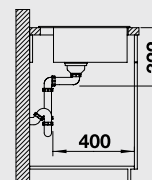

Глубина чаши: 190 мм

Примечание:

⊙ = В этой модели предусмотрено дополнительное отверстие под аксессуары