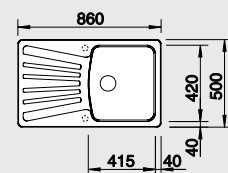

Глубина чаши: 190 мм

Примечание:

⊙ = В этой модели предусмотрено дополнительное отверстие под аксессуары