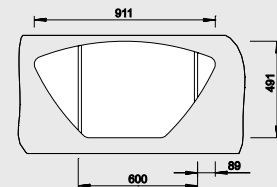

Рекомендованный
смеситель

BLANCO ZENOS-S
хром
517 815

90x90/60 Ширина
шкафа см*

Вырез для монтажа сверху
мойки с кантом IF

Глубина чаши: 160/30 мм

Корзина для посуды
из нержавеющей
стали
220 573

Разделочная доска
из белого пластика
210 802