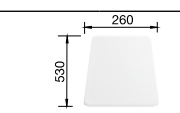

Разделочная доска из белого пластика

217 611

Многофункциональная корзина из нержавеющей стали

223 297

Корзина для посуды с держателями из нержавеющей стали

507 829

Мусорная система

BLANCO BOTTON Pro 60/3 Automatic