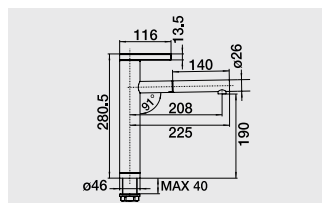

Аксессуары

Фильтр механических загрязнений

128 434

Защитная рамка для шланга смесителя

511 920

- Выдвижной излив
- Требуется отверстие под смеситель Ø 35 мм
- Шланг выдвижного излива в металлической оплетке
- Керамический дисковый картридж
- Легкое подключение гибкими шлангами длиной 450 мм с гайкой 3/8"
- Запатентованный рассекатель, уменьшающий отложения налета от воды
- Стабилизирующая пластина для увеличения устойчивости смесителя
- Возвратные клапаны, предотвращающие возврат воды в соответствии с EN 1717

Смесители.
Дозаторы жидкого моющего средства