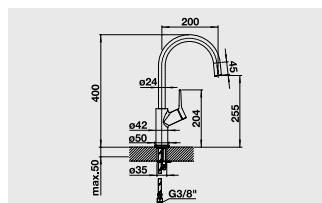

Аксессуары

Фильтр механических загрязнений 128 434

- Вращающийся излив
- Требуется отверстие под смеситель Ø 35 мм
- Керамический дисковый картридж
- Легкое подключение гибкими шлангами длиной 450 мм с гайкой 3/8"
- Запатентованный рассекатель, уменьшающий отложения налета от воды
- Стабилизирующая пластина для увеличения устойчивости смесителя