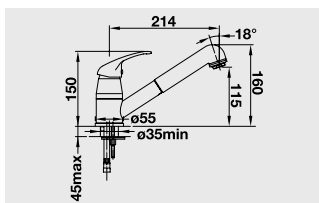

Аксессуары

Фильтр механических загрязнений

128 434

Защитная рамка для шланга смесителя

511 920

- Однорычажный смеситель
- Поворотный излив
- Требуется отверстие под смеситель Ø 35 мм
- Керамический дисковый картридж
- Легкое подключение гибкими шлангами длиной 350 мм с гайкой 3/8"
- Шланг выдвижного излива с нейлоновой оплеткой
- Возвратный клапан, предотвращающий возврат воды

Смесители.
Дозаторы жидкого моющего средства