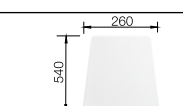

Разделочная доска из белого пластика
210 521