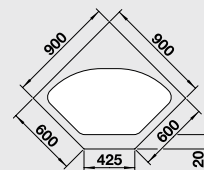

Глубина чаши: 183/120 мм

Примечание:
При монтаже в неугловой шкафу минимальная ширина шкафа должна быть 80 см.
При таком монтаже столешница должна иметь глубину минимум 65 см.

Модификация мойки для установки в один уровень см. на стр. 152

Комплектация:
перфорированный коландер из нержавеющей стали, отводная арматура с клапаном-автоматом 3 1/2" для основной чаши, корзинчатые вентили 3 1/2" и 1 1/2" для дополнительных чаш.

 Коландер из нержавеющей стали входит в комплект	 Разделочная доска из массива бука 232 841	 BLANCO CapFlow™ Декоративный элемент для корзинчатого вентиля 517 666