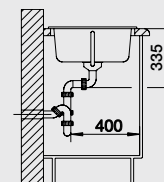

Глубина чаши: 190 мм

Примечание:

⊙ = В этой модели предусмотрено дополнительное отверстие под аксессуары