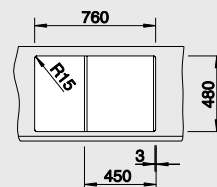

Глубина чаши: 190/15 мм

Модификацию мойки для установки в один уровень см. на стр. 152