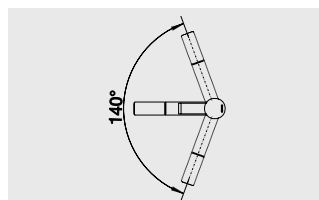

Аксессуары

Фильтр механических загрязнений	128 434	Защитная рамка для шланга смесителя	511 920

- Однорычажный смеситель
- Поворотный излив
- Требуется отверстие под смеситель Ø 35 мм
- Шланг выдвижного излива в металлической оплетке
- Керамический дисковый картридж
- Запатентованный расщекатель, уменьшающий отложения налета от воды
- Легкое подключение гибкими шлангами длиной 450 мм с гайкой 3/8"
- Стабилизирующая пластина для увеличения устойчивости смесителя
- Два возвратных клапана, предотвращающих возврат воды
- Сертификат DVGW

Смесители.
Дозаторы жидкого моющего средства