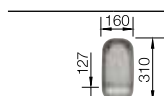

Коландер из пластика

214 443