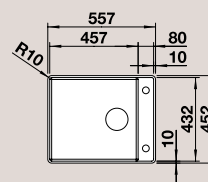

BLANCO
STEELART

BLANCO АТТИКА 60/А

Нержавеющая сталь с зеркальной полировкой

Утонченная элегантность

- Врезная чаша с рельефным высоким кантом
- Уникальная геометрия канта: узкий и высокий с плавными контурами
- Интегрированная большая чаша BLANCO CLARON
- Боковая площадка для установки смесителя и аксессуаров расположена ниже уровня канта
- Оборачиваемая мойка
- Практичные дополнительные аксессуары: разделочная доска может служить дополнительной рабочей поверхностью и полностью закрывать чашу при необходимости

reddot design award
winner 2013

BLANCO АТТИКА 60/А	Спецификация	Рекомендованный смеситель	60 Ширина шкафа см*

Нержавеющая сталь с зеркальной полировкой 518 819

BLANCO ELOSCOPE-F II хром 516 672

Комплектация:

отводная арматура с корзинчатым вентилем 3 1/2", декоративный элемент для корзинчатого вентиля CapFlow, набор крепежа (уплотнитель в набор не входит).

Глубина чаши: 175 мм
Угловой радиус: 10 мм

В случае установки смесителя BLANCO ELOSCOPE-F II невозможна доукомплектация клапаном-автоматом из-за установки во втором отверстии ручки управления смесителем. При установке других смесителей с интегрированным рычагом управления возможна установка клапана-автомата с хромированной круглой ручкой.

Клапан-автомат
Набор доукомплектации клапаном-автоматом с круглой ручкой управления
хром
519 377

Дополнительные отверстия:
не предусмотрены для данной модели.

BLANCO CapFlow™
Декоративный элемент для корзинчатого вентиля входит в комплект

Многослойная разделочная доска
229 238