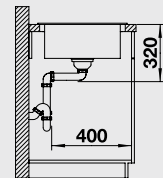

Глубина чаши: 190 мм

Комплектация:

решетка из нержавеющей стали, отводная арматура с клапаном-автоматом 3 1/2".

Решетка из нержавеющей стали входит в комплект	Разделочная доска из массива бука	Разделочная доска из белого пластика	Многофункциональный колер из нержавеющей стали	Многофункциональная корзина из нержавеющей стали
	218 313	217 611	227 689	223 297