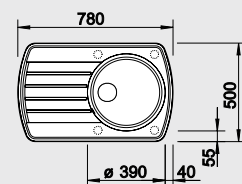

Комплектация:

отводная арматура с корзинчатым вентилем 3 1/2".

Разделочная доска из массива бука

Корзина для посуды из нержавеющей стали
220 574

BLANCO CapFlow™
Декоративный элемент для корзинчатого вентиля
517 666