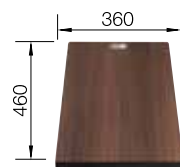

АТТИКА XL 60, АТТИКА 60-T
Многослойный разделочный столик из древесины ореха и пластика

230 285