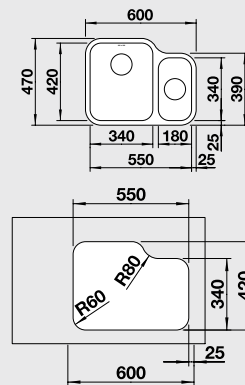

Комплектация:

отводная арматура с двумя корзинчатыми вентилями 3 1/2", набор крепежа.

Глубина чаши: 175/130 мм
Угловой радиус: 60 мм

Мойки и чаши для специального монтажа BLANCO UNDERLINE