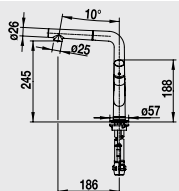

Аксессуары

Фильтр механических загрязнений

128 434

Защитная рамка для шланга смесителя

511 920

- Выдвижной излив
- Требуется отверстие под смеситель Ø 35 мм
- Керамический дисковый картридж
- Шланг выдвижного излива в металлической оплетке
- Легкое подключение гибкими шлангами длиной 450 мм с гайкой 3/8"
- Запатентованный рассекатель, уменьшающий отложения налета от воды
- Стабилизирующая пластина для увеличения устойчивости смесителя
- Возвратные клапаны, предотвращающие возврат воды в соответствии с EN 1717

Смесители.
Дозаторы жидкого моющего средства