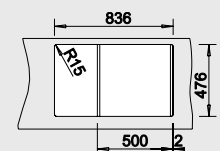

Глубина чаши: 190 мм

Примечание:

⊙ = В этой модели предусмотрено дополнительное отверстие под аксессуары