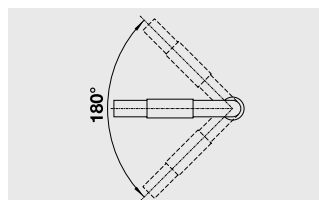

Аксессуары

Фильтр механических загрязнений

128 434

- Угол поворота излива составляет 180°
- Требуется отверстие для смесителя Ø 35 мм
- Керамический дисковый картридж
- Легкое подключение гибкими шлангами длиной 450 мм с гайкой 3/8"
- Запатентованный расщепитель, уменьшающий отложение налета от воды
- Стабилизирующая пластина для увеличения устойчивости смесителя