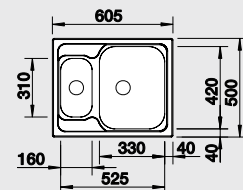

Глубина чаши: 160/130 мм

Комплектация:

отводная арматура с двумя корзинчатыми вентилями 3 1/2".

BLANCO TIPO 6 Basic	Спецификация Цвет / Материал	мойка оборачиваемая	Рекомендованный смеситель	60 Ширина шкафа см*

Нержавеющая сталь матовая

514 813

BLANCOWEGA-S хром 512 035