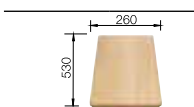

Разделочная доска
из массива бука

218 313