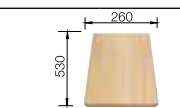

Разделочная доска
из массива бука
218 313