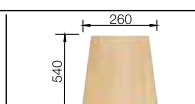

Глубина чаши: 170/130 мм

Мусорная система

BLANCO SELECT 60/3
518 724

Корзина для посуды с держателями из нержавеющей стали
507 829

Разделочная доска из белого пластика
210 521

Разделочная доска из массива бука
225 362