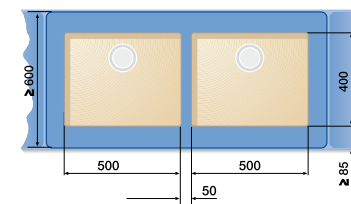

Шкаф шириной 120 см