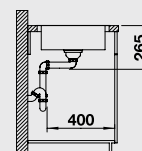

Глубина чаши: 160 мм

45 см