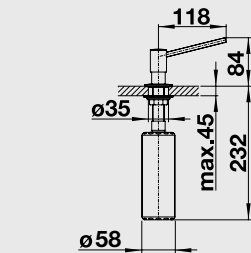

BLANCO TORRE

BLANCO TANGO

BLANCO TIGA

BLANCO PIONA

- Простое заполнение емкости сверху
- Практичный аксессуар
- BLANCO TORRE с очень длинным изливом

Спецификация	Цвет/Материал		
	BLANCO TORRE Емкость на 300 мл	хром	512 593
	BLANCO TORRE Емкость на 300 мл	поверхность «нержавеющая сталь»	512 594
	BLANCO TANGO Емкость на 300 мл	хром	511 266
	BLANCO TANGO Емкость на 300 мл	поверхность «нержавеющая сталь»	512 643
	BLANCO TIGA Емкость на 250 мл	хром	510 769
	BLANCO PIONA Емкость на 500 мл	хром	517 667
	BLANCO PIONA Емкость на 500 мл	нержавеющая сталь	517 537
	BLANCO PIONA Емкость на 500 мл	нержавеющая сталь с зеркальной полировкой	515 991
	BLANCO PIONA Емкость на 500 мл	нержавеющая сталь с матовой полировкой	515 992