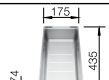

Многофункциональный коландер из нержавеющей стали

227 689