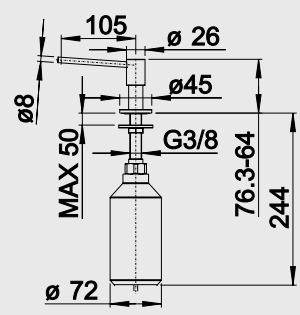

BLANCO TORRE

BLANCO TANGO

BLANCO TIGA

BLANCO PIONA

- Простое заполнение емкости сверху
- Практичный аксессуар
- BLANCO TORRE с очень длинным изливом

Спецификация	Цвет/Материал		
	BLANCO TORRE Емкость на 300 мл	хром	512 593
	BLANCO TORRE Емкость на 300 мл	поверхность «нержавеющая сталь»	512 594
	BLANCO TANGO Емкость на 300 мл	хром	511 266
	BLANCO TANGO Емкость на 300 мл	поверхность «нержавеющая сталь»	512 643
	BLANCO TIGA Емкость на 250 мл	хром	510 769
	BLANCO PIONA Емкость на 500 мл	хром	517 667
	BLANCO PIONA Емкость на 500 мл	нержавеющая сталь	517 537
	BLANCO PIONA Емкость на 500 мл	нержавеющая сталь с зеркальной полировкой	515 991
	BLANCO PIONA Емкость на 500 мл	нержавеющая сталь с матовой полировкой	515 992