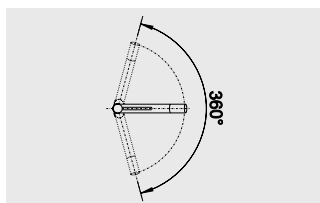

Аксессуары

Фильтр механических загрязнений 128 434

- Однорычажный смеситель
- Вращающийся излив
- Требуется отверстие для смесителя Ø 35 мм
- Керамический дисковый картридж
- Легкое подключение гибкими шлангами длиной 450 мм с гайкой 3/8"
- Запатентованный рассекатель, уменьшающий отложения налета от воды
- Стабилизирующая пластина для увеличения устойчивости при монтаже на мойки из нержавеющей стали
- Сертификат DVGW