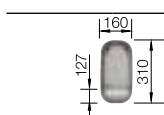

Коландер из пластика

214 443