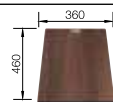

Многослойный разделочный столик

230 285

*Учитывать ширину пристенного канта в случае установки мойки возле стены или пенала.