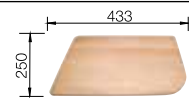

Разделочная доска из массива бука

513 484