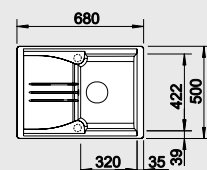

Глубина чаши: 175 мм

Примечание:
⊙ = В этой модели предусмотрено дополнительное отверстие под аксессуары

Разделочная доска
из массива бука

218 313

Разделочная доска
из белого пластика

217 611

*Учитывать ширину пристенного канта в случае установки мойки возле стены или пенала.