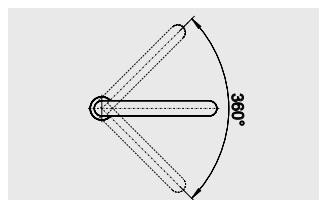

Аксессуары

Фильтр механических загрязнений

128 434

- Выдвигаемый и вращающийся излив
- Требуется два отверстия Ø 35 мм
- Керамический картридж
- Легкое подключение гибкими шлангами длиной 750 мм с гайкой 3/8"
- Запатентованный рассекатель, уменьшающий отложение налета от воды
- Сертификат DVGW