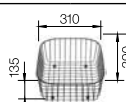

Рекомендованный
смеситель

BLANCO ZENOS-S
хром
517 815

90x90/60 Ширина
шкафа см*

Вырез для монтажа сверху
мойки с кантом IF

Глубина чаши: 160/30 мм

Корзина для посуды
из нержавеющей
стали
220 573

Разделочная доска
из белого пластика
210 802