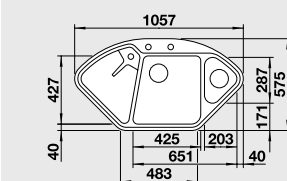

вырез производится по шаблону