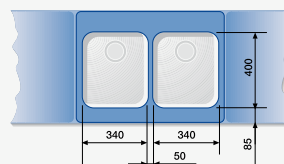

BLANCO SUPRA

Шкаф шириной 60 см

SUPRA 160-U +
SUPRA 340-U
+
Отводное
соединение
225 088

Шкаф шириной 70/80 см

ANDANO 400-U +
ANDANO 180-U
+
Отводное
соединение
225 088

Шкаф шириной 80 см

SUPRA 340-U +
SUPRA 340-U
+
Отводное
соединение
225 088