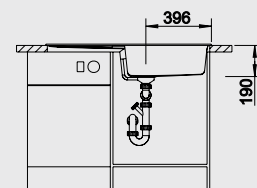

Глубина чаши: 190 мм

Модификацию мойки для установки в один уровень см. на стр. 152

Комплектация:
отводная арматура с клапаном-автоматом 3 1/2".