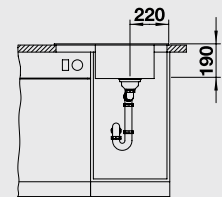

Глубина чаши: 190 мм

Комплектация:

решетка из нержавеющей стали, отводная арматура с клапаном-автоматом 3 1/2".

Решетка из нержавеющей стали входит в комплект	Разделочная доска из массива бука	Разделочная доска из белого пластика	Многофункциональный колер из нержавеющей стали	Многофункциональная корзина из нержавеющей стали
	218 313	217 611	227 689	223 297