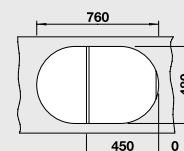

Глубина чаши: 180 мм

Примечание:
○ = В этой модели предусмотрено дополнительное отверстие под аксессуары