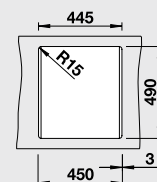

Разделочная доска из массива бука

232 817

Корзина для посуды из нержавеющей стали

514 238

Поддон из графитово-черного пластика

230 734

45 Ширина шкафа см*

Глубина чаши: 190 мм