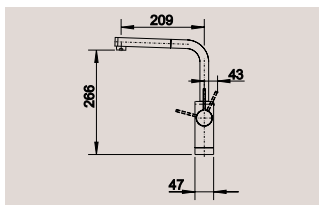

Аксессуары

Фильтр механических загрязнений 	128 434	Защитная рамка для шланга смесителя 	511 920

- Вращающийся излив
- Требуется отверстие для смесителя Ø 35 мм
- Керамический дисковый картридж
- Шланг выдвижного излива в металлической оплетке
- Легкое подключение гибкими шлангами длиной 450 мм с гайкой 3/8"
- Запатентованный расщекатель, уменьшающий отложения налета от воды
- Два возвратных клапана, предотвращающих обратный ток в соответствии с EN 1717
- Стабилизирующая пластина для увеличения устойчивости при монтаже на мойки из нержавеющей стали
- Сертификат DVGW

Элементы управления

BLANCO LEVOS Дозатор жидкого моющего средства 	хром	517 585	BLANCO LEVOS Ручка управления клапаном-автоматом 	хром	221 901
	нержавеющая сталь с зеркальной полировкой	517 586		нержавеющая сталь с зеркальной полировкой	221 940
	нержавеющая сталь с матовой полировкой	517 587		нержавеющая сталь с матовой полировкой	221 941

Смесители. Дозаторы жидкого моющего средства