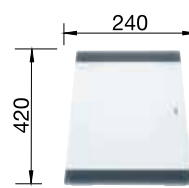

219 649

ZEROX/CLARON
Стеклянная разделочная доска

219 644

ZEROX/CLARON
Разделочная доска из белого матового стекла

225 335

ZEROX/CLARON
Поддон из нержавеющей стали

219 650

ZEROX/CLARON
Стеклянная разделочная доска