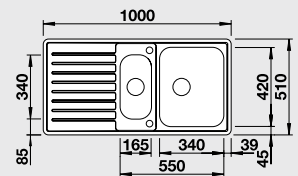

Глубина чаши: 170/130 мм