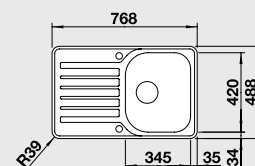

Глубина чаши: 160 мм

45 см