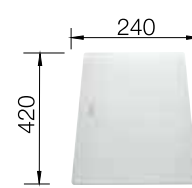

ZEROX/CLARON
Разделочная доска из белого матового стекла

225 333