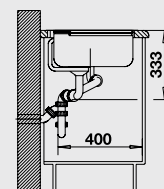

Глубина чаши: 185/130 мм

Примечание:
○ = В этой модели предусмотрено дополнительное отверстие под аксессуары

Модификацию мойки для установки в один уровень см. на стр. 152

Комплектация:

разделочная доска из безопасного стекла, многофункциональный коландер из нержавеющей стали, отводная арматура с клапаном-автоматом 3 1/2" для основной чаши, корзинчатый вентиль 3 1/2" для дополнительной чаши.