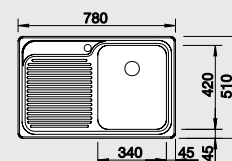

Глубина чаши: 175 мм

BLANCO CLASSIC 4 S-IF	Спецификация Цвет / Материал	чаша справа	чаша слева	Рекомендованный смеситель	45 Ширина шкафа см*

Нержавеющая
сталь с
зеркальной
полировкой

518 766 518 767

BLANCO TIVO
хром
517 599

Возможна установка в один уровень со столешницей

Комплектация:
отводная арматура с корзинчатым вентилем 3 1/2".