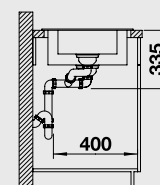

Глубина чаши: 190/130 мм

Примечание:

⊙ = В этой модели предусмотрено дополнительное отверстие под аксессуары