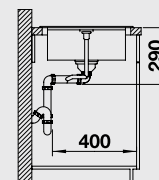

Глубина чаши: 175 мм

Примечание:

⊙ = В этой модели предусмотрено дополнительное отверстие под аксессуары