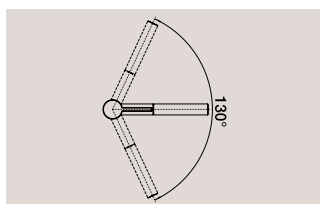

Аксессуары

Фильтр механических загрязнений	128 434	Защитная рамка для шланга смесителя	511 920

- Выдвижной излив
- Требуется отверстие под смеситель Ø 35 мм
- Шланг выдвижного излива в металлической оплетке
- Керамический дисковый картридж
- Легкое подключение гибкими шлангами длиной 450 мм с гайкой 3/8"
- Запатентованный расщепитель, уменьшающий отложения налета от воды
- Стабилизирующая пластина для увеличения устойчивости смесителя
- Возвратные клапаны, предотвращающие возврат воды в соответствии с EN 1717

Элементы управления

BLANCO PIONA	хром	517 667	Ручка управления клапаном-автоматом	хром	221 339
Дозатор жидкого моющего средства	нержавеющая сталь с зеркальной полировкой	515 991		нержавеющая сталь с зеркальной полировкой	222 115
	нержавеющая сталь с матовой полировкой	515 992		нержавеющая сталь с матовой полировкой	222 118
	нержавеющая сталь	517 537		нержавеющая сталь	226 540

Смесители. Дозаторы жидкого моющего средства