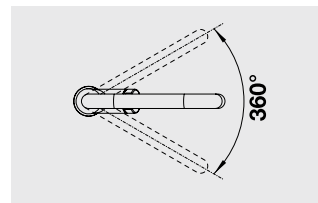

Аксессуары

Фильтр механических загрязнений 128 434