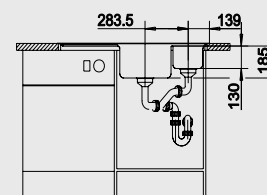

Глубина чаши: 185/130 мм

Примечание:
○ = В этой модели предусмотрено дополнительное отверстие под аксессуары

Модификацию мойки для установки в один уровень см. на стр. 152

Комплектация:

разделочная доска из безопасного стекла, многофункциональный коландер из нержавеющей стали, отводная арматура с клапаном-автоматом 3 1/2" для основной чаши, корзинчатый вентиль 3 1/2" для дополнительной чаши.

Разделочная доска из безопасного стекла входит в комплект

Многофункциональный коландер из нержавеющей стали входит в комплект

Многофункциональная корзина из нержавеющей стали
223 297

BLANCO CapFlow™
Декоративный элемент для корзинчатого вентиля
517 666