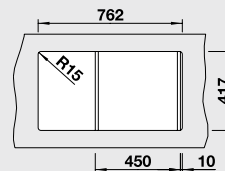

Глубина чаши: 180 мм

Примечание:

○ = В этой модели предусмотрено дополнительное отверстие под аксессуары