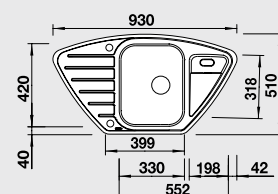

Вырез для монтажа сверху
мойки с кантом IF