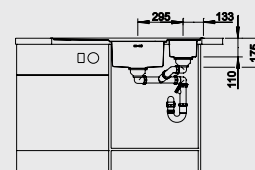

Глубина чаши: 175/110 мм

Нержавеющая
сталь

Корзина для посуды
с держателями из
нержавеющей стали
507 829

Разделочный столик
из массива ореха
225 331

BLANCO CapFlow™
Декоративный элемент
для корзинчатого вентиля
517 666