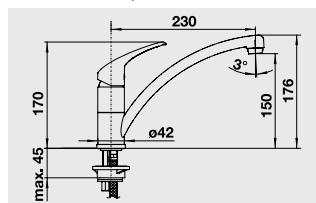

BLANCO BRAVON

Вечная классика

- Высокий длинный излив изогнутой формы не создает препятствий для работы за мойкой
- Эргономичный рычаг управления смесителем
- Увеличен радиус действия благодаря вращению на 360°
- Рекомендуется в сочетании с небольшими и компактными мойками

- Вращающийся излив
- Требуется отверстие для смесителя Ø 35 мм
- Керамический дисковый картридж
- Легкое подключение гибкими шлангами длиной 450 мм с гайкой 3/8"
- Запатентованный рассекатель, уменьшающий отложения налета от воды
- Стабилизирующая пластина для увеличения устойчивости при монтаже на мойки из нержавеющей стали