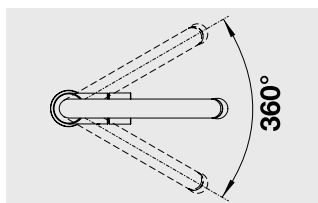

Аксессуары

Фильтр механических загрязнений

128 434

Защитная рамка для шланга смесителя

511 920

- Угол поворота излива составляет 360°
- Требуется отверстие под смеситель Ø 35 мм
- Керамический дисковый картридж
- Легкое подключение гибкими шлангами длиной 450 мм с гайкой 3/8"
- Запатентованный расщепитель, уменьшающий отложения налета от воды
- Стабилизирующая пластина для увеличения устойчивости смесителя
- Шланг выдвижного излива в нейлоновой оплетке
- Возвратный клапан, предотвращающий возврат воды
- Сертификат DVGW

Смесители.
Дозаторы жидкого моющего средства