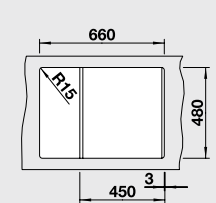

BLANCO ALTA Compact
хром/антрацит
515 323

Глубина чаши: 190 мм

Комплектация:

отводная арматура с клапаном-автоматом 3 1/2".

Разделочная доска из массива бука

218 313

Разделочная доска из белого пластика

217 611