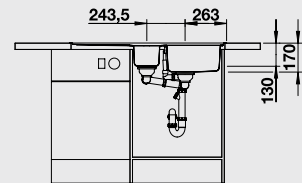

Глубина чаши: 170/130 мм