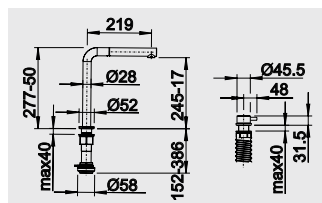

Аксессуары

Фильтр механических загрязнений

128 434

Защитная рамка для шланга смесителя

511 920

- Выдвигаемый и вращающийся излив
- Требуется два отверстия Ø 35 мм
- Керамический картридж
- Гибкий шланг выдвижного излива в металлической оплетке
- Легкое подключение гибкими шлангами длиной 750 мм с гайкой 3/8"
- запатентованный расщепитель, уменьшающий отложение налета от воды
- Оснащен возвратным клапаном, который предотвращает возврат воды в соответствии с EN 1717
- Сертификат DVGW