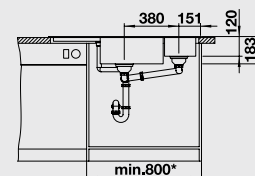

Глубина чаши: 183/120 мм

Примечание:
При монтаже в неугловой шкафу минимальная ширина шкафа должна быть 80 см.
При таком монтаже столешница должна иметь глубину минимум 65 см.

Модификация мойки для установки в один уровень см. на стр. 152

Комплектация:
перфорированный коландер из нержавеющей стали, отводная арматура с клапаном-автоматом 3 1/2" для основной чаши, корзинчатые вентили 3 1/2" и 1 1/2" для дополнительных чаш.

 Коландер из нержавеющей стали входит в комплект	 Разделочная доска из массива бука 232 841	 BLANCO CapFlow™ Декоративный элемент для корзинчатого вентиля 517 666