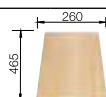

Разделочная доска
из массива бука

225 685