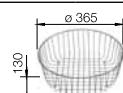

Корзина для посуды
из нержавеющей
стали
220 574

*Учитывать ширину пристенного канта в случае установки мойки возле стены или пенала.

45 см

BLANCO FAVOS Mini

SILGRANIT®

Простая и практичная мойка из материала SILGRANIT®