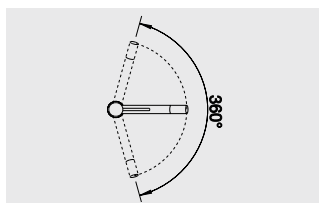

Аксессуары

Фильтр механических загрязнений

128 434

- Однорычажный смеситель
- Вращающийся излив
- Требуется отверстие под смеситель Ø 35 мм
- Керамический дисковый картридж
- Легкое подключение гибкими шлангами длиной 450 мм с гайкой 3/8"
- Запатентованный рассекатель, уменьшающий отложения налета от воды
- Стабилизирующая пластина для большей устойчивости смесителя
- Сертификат DVGW