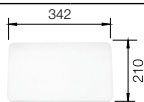

Рекомендованный
смеситель

BLANCO ZENOS-S
хром
517 815

90x90/60 Ширина
шкафа см*

Вырез для монтажа сверху
мойки с кантом IF

Глубина чаши: 160/30 мм

Корзина для посуды
из нержавеющей
стали
220 573

Разделочная доска
из белого пластика
210 802