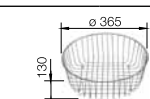

Корзина для посуды из нержавеющей стали
220 574