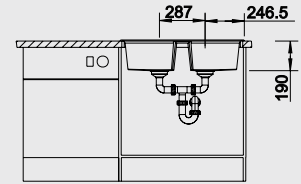

Глубина чаши: 190/190 мм

Примечание:

○ = В этой модели предусмотрено дополнительное отверстие под аксессуары

Комплектация:
отводная арматура с двумя корзинчатыми вентилями 3 1/2".

 Разделочная доска из массива бука 218 313	 Разделочная доска из белого пластика 217 611	 Многофункциональная корзина из нержавеющей стали 223 297	 Корзина для посуды с держателями из нержавеющей стали 507 829	 Поддон из графитово-черного пластика 230 734

Мусорная система

BLANCO BOTTON Pro 45/2 Manual
517 467

*Учитывать ширину пристенного канта в случае установки мойки возле стены или пенала.