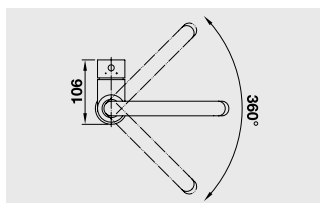

Аксессуары

Фильтр механических загрязнений

128 434

- Однорычажный смеситель
- Вращающийся излив
- Требуется отверстие под смеситель Ø 35 мм
- Керамический дисковый картридж
- Легкое подключение гибкими шлангами длиной 350 мм с гайкой 3/8"