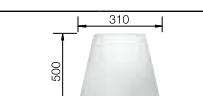

Разделочная доска из белого безопасного стекла входит в комплект