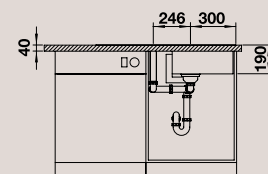

Глубина чаши: 190 мм
Глубина крыла: 30 мм
Уклон крыла: 24-30 мм

Многослойная разделочная доска

231 703

BLANCO CapFlow™
Декоративный элемент для корзинчатого вентиля
517 666