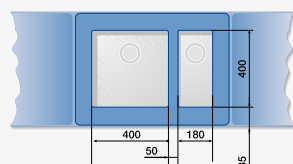

BLANCO SUPRA

Шкаф шириной 60 см

SUPRA 160-U +
SUPRA 340-U
+
Отводное
соединение
225 088

Шкаф шириной 70/80 см

ANDANO 400-U +
ANDANO 180-U
+
Отводное
соединение
225 088

Шкаф шириной 80 см

SUPRA 340-U +
SUPRA 340-U
+
Отводное
соединение
225 088