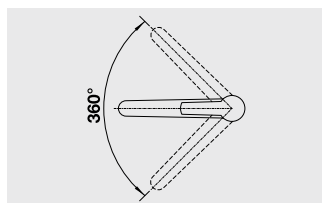

Размеры хромированного смесителя

Размеры смесителя с поверхностью SILGRANIT®

BLANCO ANTAS

Компактный и универсальный смеситель

- Прямые линии дизайна и компактная форма
- Прекрасно сочетается с мойками небольших размеров
- Цилиндрическая форма излива
- Вращающийся на 360° излив увеличивает функциональность
- Предлагается в комбинации хром/SILGRANIT®
- Прекрасное цветовое сочетание смесителей и моек из материала SILGRANIT®