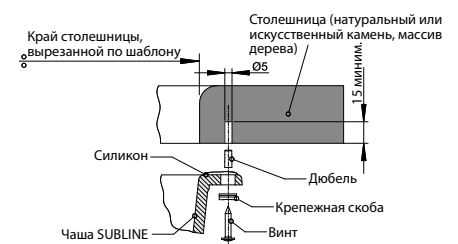

Схема установки чаш BLANCO SUBLINE

1. Рекомендации по установке чаш BLANCO SUBLINE керамика:
2. минимальная глубина отверстия при установке 15 мм
   - минимальная толщина столешницы 25 мм
   - минимальное нависание столешницы над мойкой 5 мм

Мойки и чаши для специального монтажа BLANCO SUBLINE