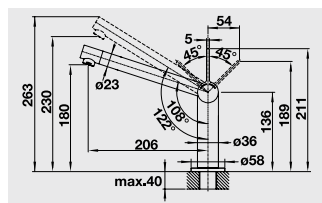

Аксессуары

Фильтр механических загрязнений

128 434

- Угол поворота излива составляет 140°
- Высота излива варьируется от 180 до 230 мм
- Требуется отверстие для смесителя Ø 35 мм
- Керамический дисковый картридж
- Легкое подключение гибкими шлангами длиной 450 мм с гайкой 3/8"
- Запатентованный рассекатель, уменьшающий отложения налета от воды
- Стабилизирующая пластина для увеличения устойчивости смесителя

Смесители.
Дозаторы жидкого моющего средства