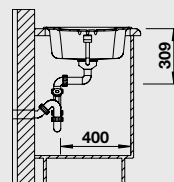

Глубина чаши: 175 мм

Примечание:
⊙ = В этой модели предусмотрено дополнительное отверстие под аксессуары

Разделочная доска
из массива бука

218 313

Разделочная доска
из белого пластика

217 611

*Учитывать ширину пристенного канта в случае установки мойки возле стены или пенала.