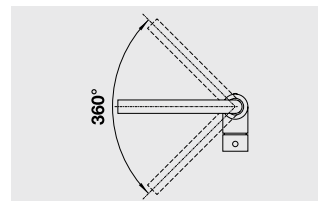

BLANCO MILA

Классическая лаконичная форма

- Высокий излив позволяет легко наполнять большие кастрюли или вазы
- Увеличенный радиус действия благодаря вращающемуся изливу
- Излив в форме L

- Однорычажный смеситель
- Вращающийся излив
- Требуется отверстие под смеситель Ø 35 мм
- Керамический дисковый картридж
- Легкое подключение гибкими шлангами длиной 350 мм с гайкой 3/8"