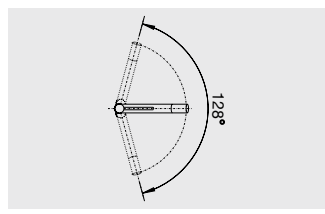

- Однорычажный смеситель
- Поворотный излив
- Требуется отверстие под смеситель Ø 35 мм
- Шланг выдвижного излива в металлической оплетке
- Керамический дисковый картридж
- Легкое подключение гибкими шлангами длиной 450 мм с гайкой 3/8"
- Запатентованный рассекатель, уменьшающий отложения налета от воды
- Стабилизирующая пластина для большей устойчивости смесителя
- Сертификат DVGW

Смесители.
Дозаторы жидкого моющего средства