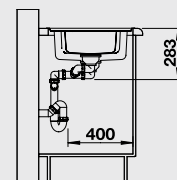

Глубина чаши: 170/130 мм

Мусорная система

BLANCO SELECT 60/3
518 724

Корзина для посуды с держателями из нержавеющей стали
507 829

Разделочная доска из белого пластика
210 521

Разделочная доска из массива бука
225 362