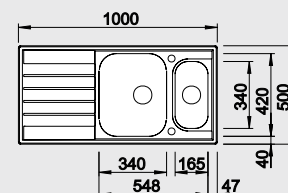

Глубина чаши: 160/137 мм

Комплектация:
многофункциональный коландер из нержавеющей стали, отводная арматура с клапаном-автоматом 3 1/2" для основной чаши и корзинчатым вентилем 3 1/2" для дополнительной чаши.

BLANCO LIVIT 6 S Compact	Спецификация Цвет / Материал	мойка оборачиваемая	Рекомендованный смеситель	60 Ширина шкафа см*

Нержавеющая
сталь
полированная

515 117

BLANCO ELIPSO-S II
хром
514 847