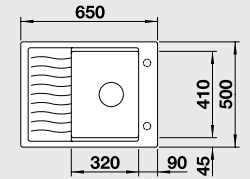

Глубина чаши: 190 мм

Комплектация:

решетка из нержавеющей стали, отводная арматура с клапаном-автоматом 3 1/2".

Решетка из нержавеющей стали входит в комплект	Разделочная доска из массива бука	Разделочная доска из белого пластика	Многофункциональный колер из нержавеющей стали	Многофункциональная корзина из нержавеющей стали
	218 313	217 611	227 689	223 297