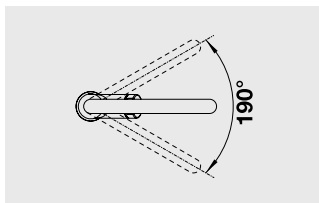

Аксессуары

Фильтр механических загрязнений

128 434

Защитная рамка для шланга смесителя

511 920

- Угол поворота излива 190°
- Требуется отверстие под смеситель Ø 35 мм
- Керамический дисковый картридж
- Шланг выдвижного излива в текстильной оплетке
- Скрытый выдвижающийся шланг с направляющим выступом на обратной стороне излива
- Легкое подключение гибкими шлангами длиной 450 мм с гайкой 3/8"
- Запатентованный рассекаватель, уменьшающий отложения налета от воды
- Стабилизирующая пластина для увеличения устойчивости смесителя
- Возвратные клапаны, предотвращающие возврат воды в соответствии с EN 1717

Смесители.
Дозаторы жидкого моющего средства