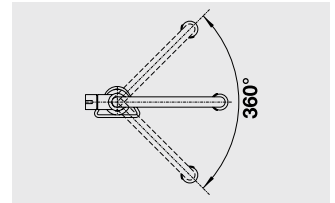

поверхность «нержавеющая сталь»

519 844

- Вращающийся на 360° излив
- Требуется отверстие под смеситель Ø 35 мм
- Керамический дисковый картридж
- Легкое подключение гибкими шлангами длиной 450 мм с гайкой 3/8"
- Стабилизирующая пластина для увеличения устойчивости смесителя
- Возвратные клапаны, предотвращающие возврат воды

BLANCOCULINA-S

Страсть, воплощенная в дизайне

- Впечатляющий дизайн, притягивающий взгляды
- Пружина из нержавеющей стали обеспечивает прекрасную свободу движения излива
- Удобная фиксация шланга с помощью магнитного держателя
- Два режима излива: струя/душ
- Специальный рассекатель, препятствующий отложению налета от воды

reddot design award
winner 2011

product
design award

2012

BLANCOCULINA-S Спецификация