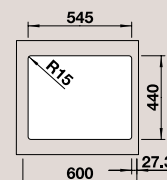

BLANCO
STEELART

BLANCO АТТИКА 60/А

Нержавеющая сталь с зеркальной полировкой

Утонченная элегантность

- Врезная чаша с рельефным высоким кантом
- Уникальная геометрия канта: узкий и высокий с плавными контурами
- Интегрированная большая чаша BLANCO CLARON
- Боковая площадка для установки смесителя и аксессуаров расположена ниже уровня канта
- Оборачиваемая мойка
- Практичные дополнительные аксессуары: разделочная доска может служить дополнительной рабочей поверхностью и полностью закрывать чашу при необходимости

reddot design award
winner 2013

BLANCO АТТИКА 60/А	Спецификация	Рекомендованный смеситель	60 Ширина шкафа см*

Нержавеющая сталь с зеркальной полировкой 518 819

BLANCO ELOSCOPE-F II хром 516 672

Комплектация:

отводная арматура с корзинчатым вентилем 3 1/2", декоративный элемент для корзинчатого вентиля CapFlow, набор крепежа (уплотнитель в набор не входит).

Глубина чаши: 175 мм
Угловой радиус: 10 мм

В случае установки смесителя BLANCO ELOSCOPE-F II невозможна доукомплектация клапаном-автоматом из-за установки во втором отверстии ручки управления смесителем. При установке других смесителей с интегрированным рычагом управления возможна установка клапана-автомата с хромированной круглой ручкой.

Клапан-автомат
Набор доукомплектации клапаном-автоматом с круглой ручкой управления
хром
519 377

Дополнительные отверстия:
не предусмотрены для данной модели.

BLANCO CapFlow™
Декоративный элемент для корзинчатого вентиля входит в комплект

Многослойная разделочная доска
229 238