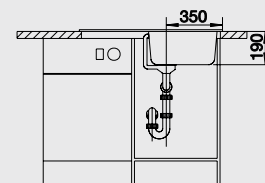

Глубина чаши: 190 мм

Примечание:

⊙ = В этой модели предусмотрено дополнительное отверстие под аксессуары

Мусорная система

BLANCO BOTTOM Pro 45/2 Manual
517 467

Разделочная доска из массива бука

218 313

Разделочная доска из белого пластика

217 611

*Учитывать ширину пристенного канта в случае установки мойки возле стены или пенала.