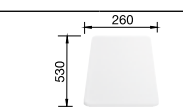

Разделочная доска
из белого пластика

217 611