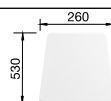

Разделочная доска из массива бука

218 313

Разделочная доска из белого пластика

217 611

*Учитывать ширину пристенного канта в случае установки мойки возле стены или пенала.

60 см

BLANCO LEGRA 6 S Compact

SILGRANIT®