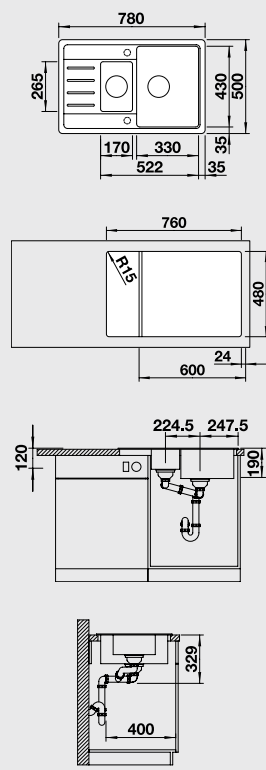

Глубина чаши: 190/120 мм

Примечание:
○ = В этой модели предусмотрено дополнительное отверстие под аксессуары

Мусорная система

BLANCO BOTTON Pro 60/3 Manual
517 469

Разделочная доска из массива бука
218 313

Разделочная доска из белого пластика
217 611