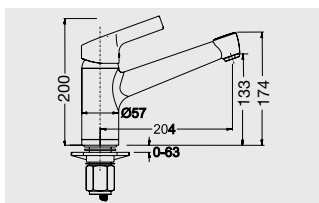

Аксессуары

Фильтр механических загрязнений 128 434

- Однорычажный смеситель
- Поворотный излив
- Требуется отверстие под смеситель Ø 35 мм
- Керамический дисковый картридж
- Запатентованный рассекатель, уменьшающий отложения налета от воды
- Легкое подключение гибкими шлангами длиной 450 мм с гайкой 3/8"
- Стабилизирующая пластина для увеличения устойчивости смесителя
- Сертификат DVGW