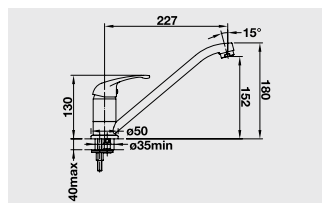

Аксессуары

Фильтр механических загрязнений 128 434

- Однорычажный смеситель
- Вращающийся излив
- Требуется отверстие под смеситель Ø 35 мм
- Керамический дисковый картридж
- Легкое подключение гибкими шлангами длиной 350 мм с гайкой 3/8"