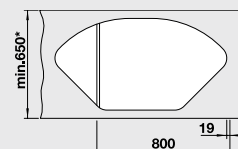

Глубина чаши: 183/120 мм

Примечание:
При монтаже в неугловой шкафу минимальная ширина шкафа должна быть 80 см.
При таком монтаже столешница должна иметь глубину минимум 65 см.

Модификация мойки для установки в один уровень см. на стр. 152

Комплектация:
перфорированный коландер из нержавеющей стали, отводная арматура с клапаном-автоматом 3 1/2" для основной чаши, корзинчатые вентили 3 1/2" и 1 1/2" для дополнительных чаш.

 Коландер из нержавеющей стали входит в комплект	 Разделочная доска из массива бука 232 841	 BLANCO CapFlow™ Декоративный элемент для корзинчатого вентиля 517 666