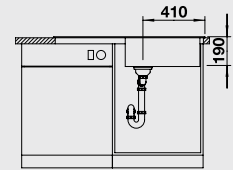

Глубина чаши: 190 мм

Примечание:
⊙ = В этой модели предусмотрено дополнительное отверстие под аксессуары

Комплектация:
отводная арматура с корзинчатым вентилем 3 1/2".