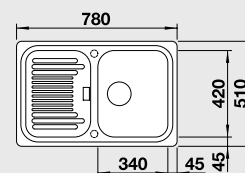

Глубина чаши: 175 мм

Примечание:

⊙ = В этой модели предусмотрено дополнительное отверстие под аксессуары