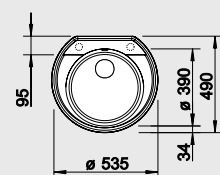

Вырез производится по шаблону