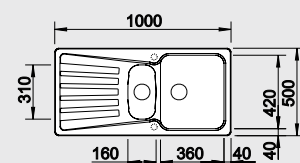

Глубина чаши: 190/130 мм

Примечание:

○ = В этой модели предусмотрено дополнительное отверстие под аксессуары