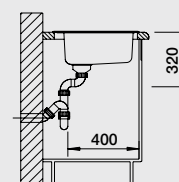

Глубина чаши: 180 мм