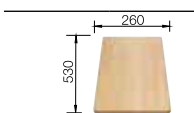

Разделочная доска из массива бука

218 313