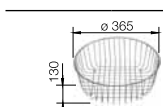

Корзина для посуды
из нержавеющей
стали
220 574