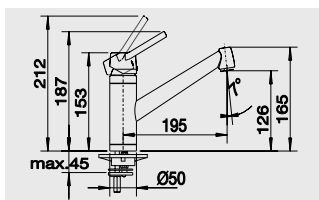

Аксессуары

Фильтр механических загрязнений 128 434

- Однорычажный смеситель
- Вращающийся излив
- Требуется отверстие под смеситель Ø 35 мм
- Керамический дисковый картридж
- Запатентованный рассекатель, уменьшающий отложения налета от воды
- Легкое подключение гибкими шлангами длиной 450 мм с гайкой 3/8"
- Стабилизирующая пластина для увеличения устойчивости смесителя
- Сертификат DVGW

Смесители.
Дозаторы жидкого моющего средства