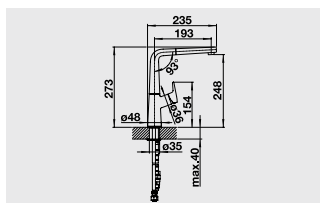

Аксессуары

Фильтр механических загрязнений	128 434	Защитная рамка для шланга смесителя	511 920

- Угол поворота излива 190°
- Требуется отверстие под смеситель Ø 35 мм
- Керамический дисковый картридж
- Шланг выдвижного излива в текстильной оплетке
- Легкое подключение гибкими шлангами длиной 450 мм с гайкой 3/8"
- Запатентованный расщепитель, уменьшающий отложения налета от воды
- Стабилизирующая пластина для увеличения устойчивости смесителя
- Возвратные клапаны, предотвращающие возврат воды в соответствии с EN 1717