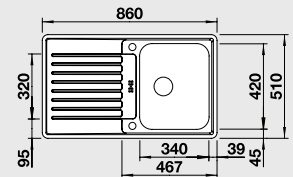

Глубина чаши: 170 мм

Нержавеющая
Сталь

Корзина для посуды с держателями из нержавеющей стали
507 829

Разделочная доска из белого пластика
210 521

Разделочная доска из массива бука
225 362

BLANCO CapFlow™
Декоративный элемент для корзинчатого вентиля
517 666