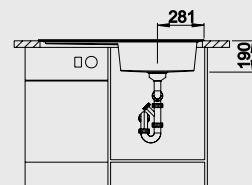

Глубина чаши: 190 мм

Примечание:
⊙ = В этой модели предусмотрено дополнительное отверстие под аксессуары

Модификацию мойки для установки в один уровень см. на стр. 152

Комплектация:

большая разделочная доска из черного безопасного стекла, отводная арматура с клапаном-автоматом 3 1/2".

460 x 387 Разделочная доска из черного безопасного стекла входит в комплект	460 x 387 Многослойная разделочная доска 229 411	167 x 361 Многофункциональный коландер из нержавеющей стали 223 077	308 x 133 x 405 Корзина для посуды с держателями из нержавеющей стали 507 829	 BLANCO CapFlow™ Декоративный элемент для корзинчатого вентиля 517 666