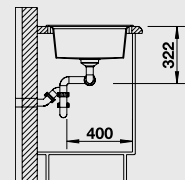

Глубина чаши: 190/190 мм

Примечание:

○ = В этой модели предусмотрено дополнительное отверстие под аксессуары

Комплектация:
отводная арматура с двумя корзинчатыми вентилями 3 1/2".

 Разделочная доска из массива бука 218 313	 Разделочная доска из белого пластика 217 611	 Многофункциональная корзина из нержавеющей стали 223 297	 Корзина для посуды с держателями из нержавеющей стали 507 829	 Поддон из графитово-черного пластика 230 734

Мусорная система