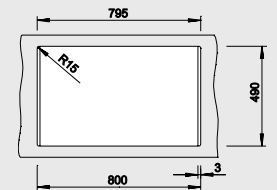

Глубина чаши: 190 мм

Примечание:
○ = В этой модели предусмотрено дополнительное отверстие под аксессуары

Комплектация:
отводная арматура с клапаном-автоматом 3 1/2".