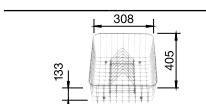

Глубина чаши: 170/130 мм

Мусорная система

BLANCO SELECT 60/3
518 724

Корзина для посуды с держателями из нержавеющей стали
507 829

Разделочная доска из белого пластика
210 521

Разделочная доска из массива бука
225 362