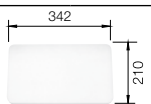

Разделочная доска
из белого пластика
210 802