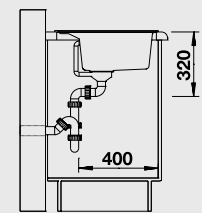

Глубина чаши: 190 мм

Примечание:
○ = В этой модели предусмотрено дополнительное отверстие под аксессуары

Комплектация:
отводная арматура с клапаном-автоматом 3 1/2".