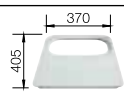

Разделочная доска с вырезом для коандера из серого пластика
218 796