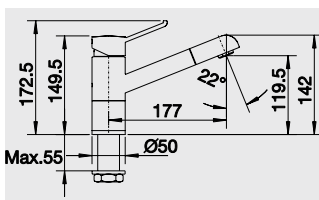

Аксессуары

Фильтр механических загрязнений	128 434	Защитная рамка для шланга смесителя	511 920

- Однорычажный смеситель
- Поворотный излив
- Требуется отверстие под смеситель Ø 35 мм
- Шланг выдвижного излива в металлической оплетке
- Керамический дисковый картридж
- Запатентованный расщекатель, уменьшающий отложения налета от воды
- Легкое подключение гибкими шлангами длиной 450 мм с гайкой 3/8"
- Стабилизирующая пластина для увеличения устойчивости смесителя
- Два возвратных клапана, предотвращающих возврат воды
- Сертификат DVGW

Смесители.
Дозаторы жидкого моющего средства