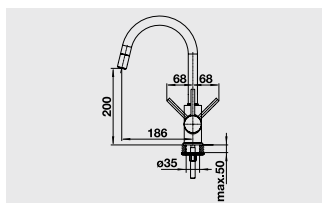

Аксессуары

Фильтр механических загрязнений

128 434

Защитная рамка для шланга смесителя

511 920

- Вращающийся излив
- Требуется отверстие под смеситель Ø 35 мм
- Керамический дисковый картридж
- Шланг выдвижного излива в нейлоновой оплетке
- Легкое подключение гибкими шлангами длиной 450 мм с гайкой 3/8"
- Запатентованный рассекатель, уменьшающий отложения налета от воды
- Стабилизирующая пластина для увеличения устойчивости при монтаже на мойки из нержавеющей стали
- Возвратные клапаны, предотвращающие возврат воды в соответствии с EN 1717

Смесители.
Дозаторы жидкого моющего средства