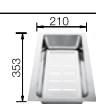

Многофункциональный коландер из нержавеющей стали входит в комплект