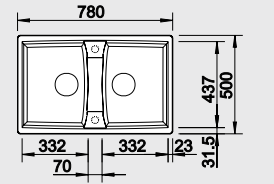

Глубина чаши: 190/190 мм

Примечание:

○ = В этой модели предусмотрено дополнительное отверстие под аксессуары

Комплектация:
отводная арматура с двумя корзинчатыми вентилями 3 1/2".

 Разделочная доска из массива бука 218 313	 Разделочная доска из белого пластика 217 611	 Многофункциональная корзина из нержавеющей стали 223 297	 Корзина для посуды с держателями из нержавеющей стали 507 829	 Поддон из графитово-черного пластика 230 734

Мусорная система