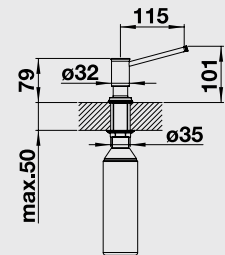

Дозатор жидкого моющего средства BLANCO LIVIA

- Современный дизайн с контрастными декоративными элементами
- Единое стилевое решение ручки клапана-автомата и смесителя
- Легкое заполнение емкости сверху

Спецификация	Цвет/Материал	
BLANCO LIVIA Емкость на 500 мл	хром	521 291
BLANCO LIVIA Емкость на 500 мл	полированная латунь	521 292