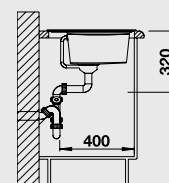

Глубина чаши: 190 мм

Примечание:
⊙ = В этой модели предусмотрено дополнительное отверстие под аксессуары

Модификацию мойки для установки в один уровень см. на стр. 152

Комплектация:

большая разделочная доска из черного безопасного стекла, отводная арматура с клапаном-автоматом 3 1/2".

460 x 387 Разделочная доска из черного безопасного стекла входит в комплект	460 x 387 Многослойная разделочная доска 229 411	167 x 361 Многофункциональный коландер из нержавеющей стали 223 077	308 x 133 x 405 Корзина для посуды с держателями из нержавеющей стали 507 829	 BLANCO CapFlow™ Декоративный элемент для корзинчатого вентиля 517 666