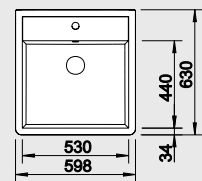

Увеличение "X"