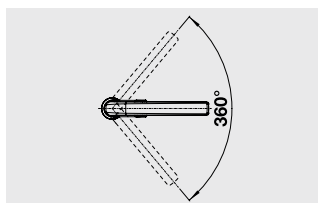

Аксессуары

Фильтр механических загрязнений 128 434

- Вращающийся излив
- Требуется отверстие под смеситель Ø 35 мм
- Керамический дисковый картридж
- Легкое подключение гибкими шлангами длиной 450 мм с гайкой 3/8"
- Запатентованный рассекаТЕЛЬ, уменьшающий отложения налета от воды
- Стабилизирующая пластина для увеличения устойчивости смесителя

Смесители.
Дозаторы жидкого моющего средства