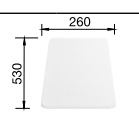

Разделочная доска из белого пластика

217 611

*Учитывать ширину пристенного канта в случае установки мойки возле стены или пенала.