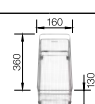

Многофункциональная корзина из нержавеющей стали
223 297