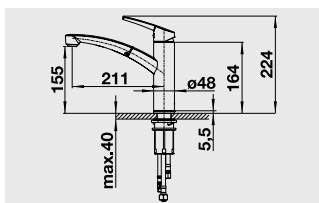

Аксессуары

Фильтр механических загрязнений

128 434

Защитная рамка для шланга смесителя

511 920

- Угол поворота излива 145°
- Требуется отверстие под смеситель Ø 35 мм
- Керамический дисковый картридж
- Легкое подключение гибкими шлангами длиной 450 мм с гайкой 3/8"
- Шланг выдвижного излива в металлической оплетке
- Запатентованный расщепитель, уменьшающий отложения налета от воды
- Стабилизирующая пластина для увеличения устойчивости смесителя
- Возвратные клапаны, предотвращающие возврат воды в соответствии с EN 1717

Смесители.
Дозаторы жидкого моющего средства