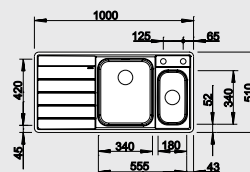

Вырез для монтажа сверху
мойки с кантом IF