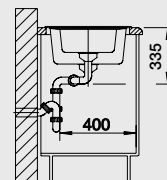

Глубина чаши: 190/130 мм

Примечание:

○ = В этой модели предусмотрено дополнительное отверстие под аксессуары