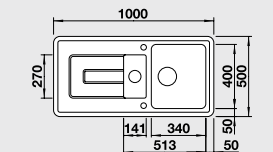

Глубина чаши: 190/95 мм

Керамика