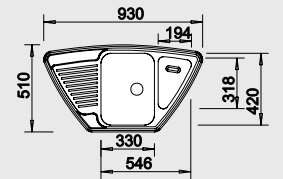

Глубина чаши: 160/35 мм

Нержавеющая
Сталь