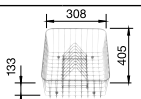

Корзина для посуды с держателями из нержавеющей стали
507 829