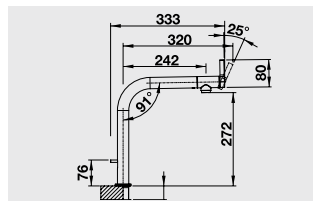

нержавеющая сталь

518 437

- Вращающийся излив
- Требуется отверстие под смеситель Ø 35 мм
- Керамический дисковый картридж
- Легкое подключение гибкими шлангами длиной 450 мм с гайкой 3/8"
- Запатентованный рассекатель, уменьшающий отложения налета от воды
- Стабилизирующая пластина для увеличения устойчивости смесителя