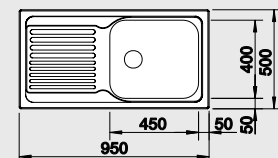

Глубина чаши: 180 мм

Комплектация:

отводная арматура с корзинчатым вентилем 3 1/2".

BLANCO TIPO 6	Спецификация Цвет / Материал	мойка оборачиваемая	Рекомендованный смеситель	60 Ширина шкафа см*

Нержавеющая сталь матовая

511 949

BLANCOWEGA-S хром 512 035