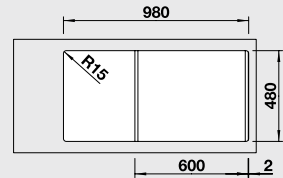

Глубина чаши: 190 мм

Примечание:
⊙ = В этой модели предусмотрено дополнительное отверстие под аксессуары

Комплектация:
отводная арматура с корзинчатым вентилем 3 1/2".