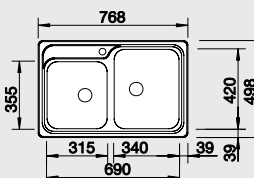

Комплектация:

отводная арматура с двумя корзинчатыми вентилями 3 1/2".

Глубина чаши: 175/175 мм

Корзина для посуды с держателями из нержавеющей стали
507 829

Разделочная доска из массива бука
225 362

Разделочная доска из белого пластика
210 521

BLANCO CapFlow™
Декоративный элемент для корзинчатого вентиля
517 666