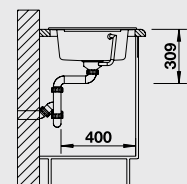

Глубина чаши: 180 мм

Примечание:

⊙ = В этой модели предусмотрено дополнительное отверстие под аксессуары