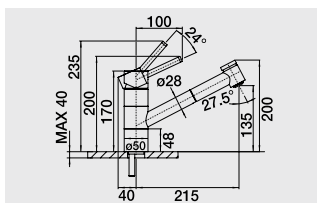

Аксессуары

Фильтр механических загрязнений

128 434

Защитная рамка для шланга смесителя

511 920

- Поворотный излив
- Требуется отверстие под смеситель Ø 35 мм
- Керамический дисковый картридж
- Шланг выдвижного излива в металлической оплетке
- Запатентованный рассекаватель, уменьшающий отложения налета
- Легкое подключение гибкими шлангами длиной 450 мм с гайкой 3/8"
- Стабилизирующая пластина для увеличения устойчивости смесителя