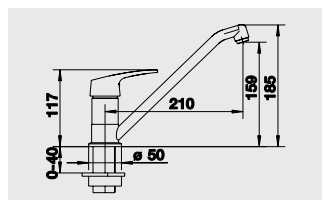

Аксессуары

Фильтр механических загрязнений 128 434

- Однорычажный смеситель
- Вращающийся излив
- Требуется отверстие под смеситель Ø 35 мм
- Керамический дисковый картридж
- Запатентованный рассекатель, уменьшающий отложения налета от воды
- Легкое подключение гибкими шлангами длиной 450 мм с гайкой 3/8"
- Стабилизирующая пластина для увеличения устойчивости смесителя
- Сертификат DIN DVGW