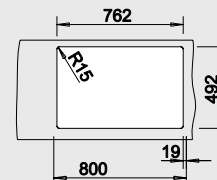

Глубина чаши: 175/175 мм

BLANCO CLASSIC 8-IF	Спецификация Цвет / Материал	чаша справа	чаша слева	Рекомендованный смеситель	80 Ширина шкафа см*

Нержавеющая
сталь с
зеркальной
полировкой

514 641 -

BLANCO ELIPSO-S II
хром
514 847

Возможна установка в один уровень