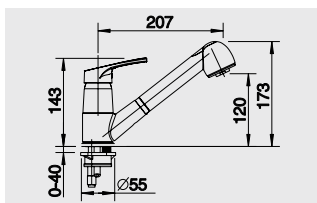

Аксессуары

Фильтр механических загрязнений	128 434	Защитная рамка для шланга смесителя	511 920

- Однорычажный смеситель
- Вращающийся излив
- Требуется отверстие под смеситель Ø 35 мм
- Шланг выдвижного излива в нейлоновой оплетке
- Керамический дисковый картридж
- Запатентованный рассекатель, уменьшающий отложения налета от воды
- Легкое подключение гибкими шлангами длиной 450 мм с гайкой 3/8"
- Стабилизирующая пластина для увеличения устойчивости смесителя
- Два возвратных клапана, предотвращающих возврат воды
- Сертификат DIN DVGW

Смесители.
Дозаторы жидкого моющего средства