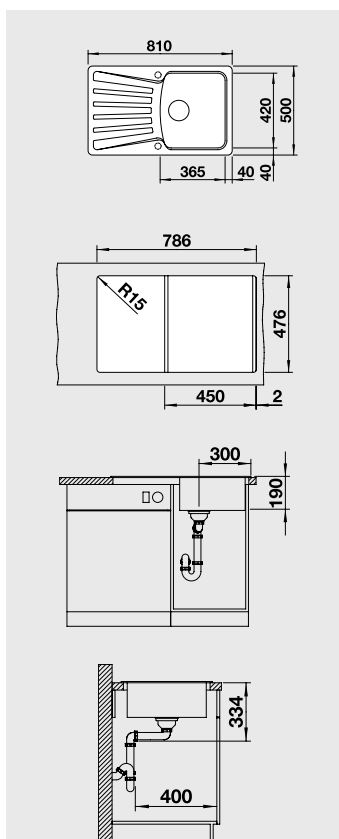

Глубина чаши: 190 мм

Примечание:

○ = В этой модели предусмотрено дополнительное отверстие под аксессуары

Мусорная система

517 467