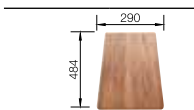

Разделочная доска
из массива ясеня

516 085