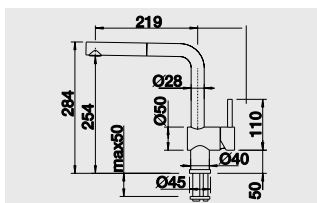

Аксессуары

Фильтр механических загрязнений

128 434

Защитная рамка для шланга смесителя

511 920

- Однорычажный смеситель
- Шланг выдвижного излива в металлической оплетке
- Требуется отверстие под смеситель Ø 35 мм
- Керамический дисковый картридж
- Легкое подключение гибкими шлангами длиной 450 мм с гайкой 3/8"
- Запатентованный рассекаватель, уменьшающий отложения налета от воды
- Стабилизирующая пластина для увеличения устойчивости смесителя
- Два возвратных клапана, предотвращающих возврат воды
- Сертификат DVGW