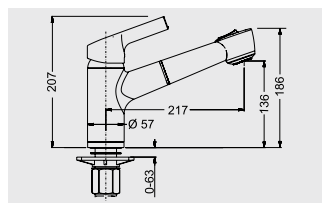

Аксессуары

Фильтр механических загрязнений

128 434

Защитная рамка для шланга смесителя

511 920

- Однорычажный смеситель
- Поворотный излив
- Требуется отверстие под смеситель Ø 35 мм
- Шланг выдвижного излива в металлической оплетке
- Керамический дисковый картридж
- Запатентованный расщепитель, уменьшающий отложения налета от воды
- Легкое подключение гибкими шлангами длиной 450 мм с гайкой 3/8"
- Стабилизирующая пластина для увеличения устойчивости смесителя
- Два возвратных клапана, предотвращающих возврат воды
- Сертификат DVGW