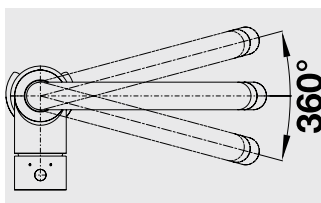

Аксессуары

Фильтр механических загрязнений

128 434

Защитная рамка для шланга смесителя

511 920

- Вращающийся излив
- Требуется отверстие под смеситель Ø 35 мм
- Керамический дисковый картридж
- Шланг выдвижного излива в нейлоновой оплетке
- Легкое подключение гибкими шлангами длиной 450 мм с гайкой 3/8"
- Запатентованный рассекатель, уменьшающий отложения налета от воды
- Стабилизирующая пластина для увеличения устойчивости при монтаже на мойки из нержавеющей стали
- Возвратные клапаны, предотвращающие возврат воды в соответствии с EN 1717

Смесители.
Дозаторы жидкого моющего средства