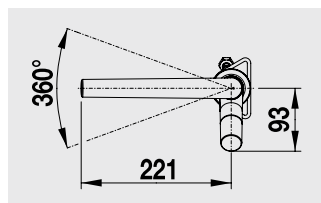

reddot design award
winner 2012

BLANCO YOVIS

Спецификация

хром

518 290

Аксессуары

Фильтр механических загрязнений

128 434