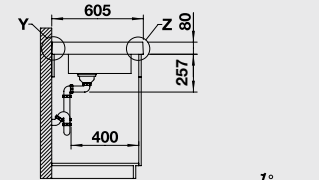

**Размеры выреза
для монтажа сверху
можно узнать на
нашем сайте.**

Примечание:

⊙ = В этой модели предусмотрено дополнительное отверстие под аксессуары

Мусорная система