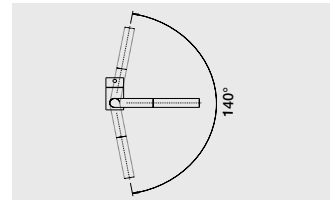

поверхность «нержавеющая сталь»

514 024

Примечание:

Минимальное расстояние между смесителем и створкой окна – 2,5 см

- Однорычажный смеситель
- Шланг выдвижного излива в нейлоновой оплетке
- Требуется отверстие под смеситель Ø 35 мм
- Керамический дисковый картридж
- Легкое подключение гибкими шлангами длиной 750 мм с гайкой 3/8"
- Запатентованный рассекатель, уменьшающий отложения налета от воды
- Два возвратных клапана, предотвращающих возврат воды
- Стабилизирующая пластина для увеличения устойчивости смесителя
- Сертификат DVGW