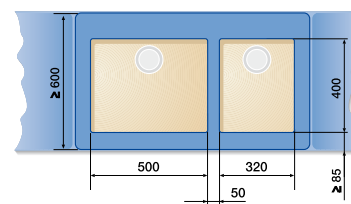

Шкаф шириной 100 см