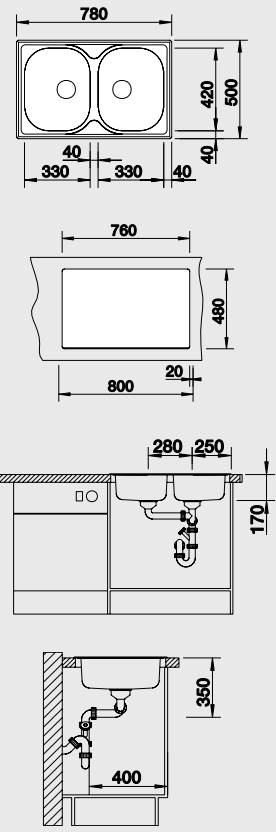

Глубина чаши: 170/170 мм

Нержавеющая
Сталь

Корзина для посуды
из нержавеющей
стали
220 573

Мусорная система

BLANCO BOTTON Pro 45/2 Manual
517 467