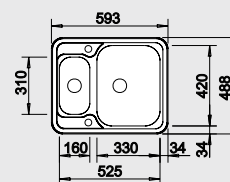

Глубина чаши: 160/130 мм

Корзина для посуды
из нержавеющей
стали
220 573

Разделочная доска
из белого пластика
210 802

Поддон для сушки
230 734

BLANCO CapFlow™
Декоративный элемент
для корзинчатого вентиля
517 666