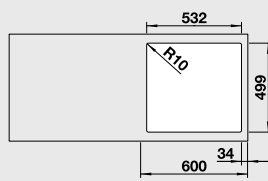

Комплектация:

отводная арматура с клапаном-автоматом 3 1/2".

Глубина чаши: 190 мм
Угловой радиус: 10 мм