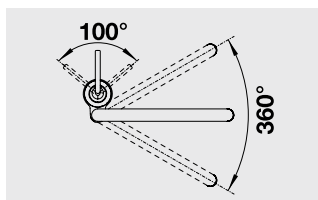

Аксессуары

Фильтр механических загрязнений 128 434

- Вращающийся излив
- Требуется отверстие под смеситель Ø 35 мм
- Керамический дисковый картридж
- Легкое подключение гибкими шлангами длиной 450 мм с гайкой $\frac{3}{8}$
- Запатентованный рассекатель, уменьшающий отложения налета от воды
- Стабилизирующая пластина для увеличения устойчивости смесителя

Смесители.
Дозаторы жидкого моющего средства