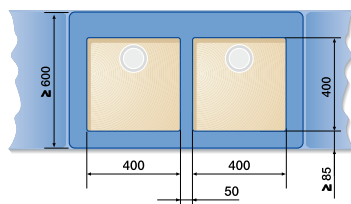

BLANCO SUBLINE керамика

Шкаф шириной 90 см

SUBLINE 375-U SUBLINE 375-U

Шкаф шириной 90 см

SUBLINE 400-U SUBLINE 320-U

Шкаф шириной 100 см

SUBLINE 400-U SUBLINE 400-U

Шкаф шириной 120 см