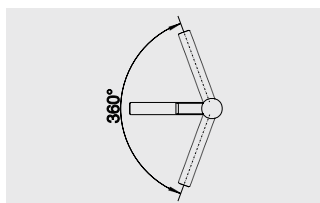

Аксессуары

Фильтр механических загрязнений 128 434

- Однорычажный смеситель
- Вращающийся излив
- Требуется отверстие под смеситель Ø 35 мм
- Керамический дисковый картридж
- Запатентованный расщекатель, уменьшающий отложения налета от воды
- Легкое подключение гибкими шлангами длиной 450 мм с гайкой 3/8"
- Стабилизирующая пластина для увеличения устойчивости смесителя
- Сертификат DVGW