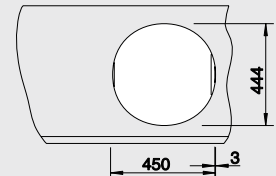

Глубина чаши: 165 мм

Нержавеющая
Сталь

BLANCO RONDOSOL-IF	Спецификация Цвет / Материал	Рекомендованный смеситель	45 Ширина шкафа см*

Нержавеющая
сталь
полированная

514 647

BLANCO CARENA
хром
520 766

Возможна установка в один уровень со столешницей