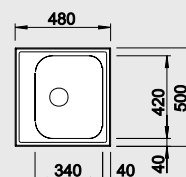

Глубина чаши: 170 мм

Комплектация:

отводная арматура с корзинчатым вентилем 3 1/2".

BLANCO LIVIT 45 S	Спецификация Цвет / Материал	мойка оборачиваемая	Рекомендованный смеситель	45 Ширина шкафа см*