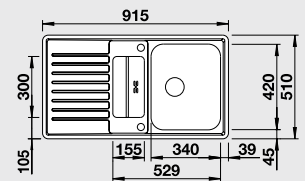

BLANCO SELECT 45/2
518 721

Глубина чаши: 170/38,5 мм

Нержавеющая
Сталь

Корзина для посуды с держателями из нержавеющей стали
507 829

Разделочная доска из белого пластика
210 521

Разделочная доска из массива бука
225 362

BLANCO CapFlow™
Декоративный элемент для корзинчатого вентиля
517 666