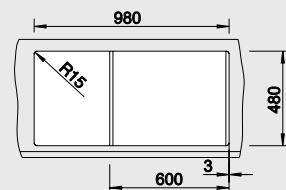

Глубина чаши: 190 мм

Модификацию мойки для установки в один уровень см. на стр. 152

Комплектация:
отводная арматура с клапаном-автоматом 3 1/2".

Разделочная доска из массива бука

218 313

Разделочная доска из белого пластика

217 611

Многофункциональная корзина из нержавеющей стали

223 297

Корзина для посуды с держателями из нержавеющей стали

507 829