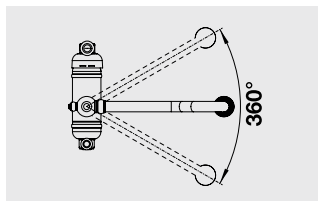

Аксессуары

Фильтр механических загрязнений

128 434

- Угол поворота излива 360°
- Требуется отверстие под смеситель Ø 35 мм
- Керамический дисковый картридж
- Легкое подключение гибкими шлангами длиной 450 мм с гайкой 3/8"
- Запатентованный рассекатель, уменьшающий отложения налета от воды
- Стабилизирующая пластина для увеличения устойчивости смесителя

Смесители.
Дозаторы жидкого моющего средства