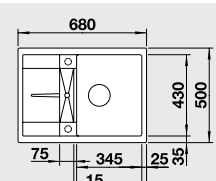

BLANCO ALTA Compact
хром/антрацит
515 323

Глубина чаши: 190 мм

Комплектация:

отводная арматура с клапаном-автоматом 3 1/2".

Разделочная доска из массива бука

218 313

Разделочная доска из белого пластика

217 611