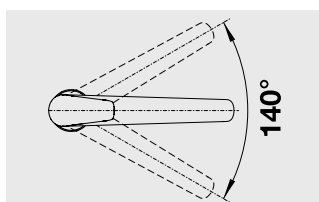

Аксессуары

Фильтр механических загрязнений 128 434

- Угол поворота излива 140°
- Требуется отверстие под смеситель Ø 35 мм
- Керамический дисковый картридж
- Легкое подключение гибкими шлангами длиной 450 мм с гайкой 3/8"
- Запатентованный рассекатель, уменьшающий отложения налета от воды
- Стабилизирующая пластина для увеличения устойчивости смесителя

Смесители.
Дозаторы жидкого моющего средства