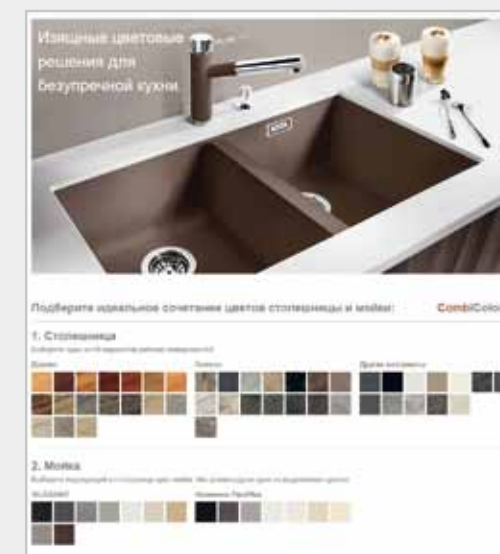

BLANCO Дизайн-консультант