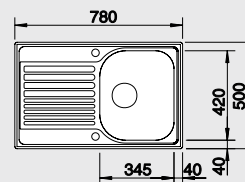

Нержавеющая
сталь матовая

513 441

BLANCO DARAS
хром
517 720

Нержавеющая
сталь
полированная

513 442

Нержавеющая
сталь «декор»

513 675

Глубина чаши: 160 мм