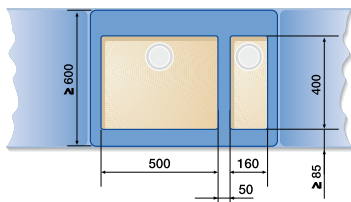

Шкаф шириной 80 см