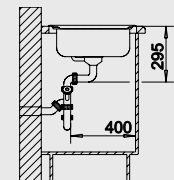

Глубина чаши: 160/35 мм

Нержавеющая
Сталь