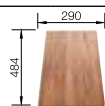

Разделочная доска
из массива ясеня

516 085