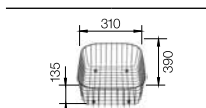

Корзина для посуды
из нержавеющей
стали
220 573