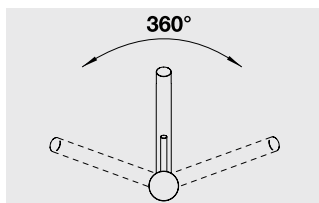

Аксессуары

Фильтр механических загрязнений 128 434

- Однорычажный смеситель
- Вращающийся излив
- Требуется отверстие для смесителя Ø 35 мм
- Керамический дисковый картридж
- Легкое подключение гибкими шлангами длиной 450 мм с гайкой 3/8"
- Запатентованный расщекатель, уменьшающий отложения налета от воды
- Стабилизирующая пластина для увеличения устойчивости при монтаже на мойки из нержавеющей стали
- Сертификат DVGW

Смесители.
Дозаторы жидкого моющего средства