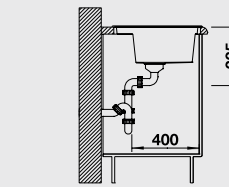

Глубина чаши: 205 мм

Примечание:

⊙ = В этой модели предусмотрено дополнительное отверстие под аксессуары