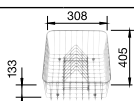

Корзина для посуды
с держателями из
нержавеющей стали
507 829

Мусорная система

**BLANCO BOTTOM Pro 60/3
Automatic**
517 470

*Учитывать ширину пристенного канта в случае установки мойки возле стены или пенала.