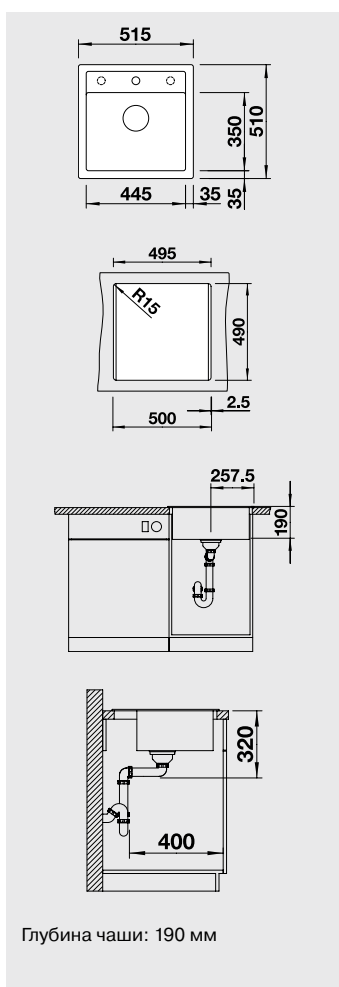

BLANCO DALAGO 5

SILGRANIT® PuraDur®

Прямолинейный дизайн – максимальная вместимость чаши

- Вместительная чаша – максимальный комфорт даже на небольшой кухне
- Просторная площадка под смеситель позволяет расположить дополнительные аксессуары и кухонные принадлежности
- Современный лаконичный дизайн
- Возможна установка под столешницу
- Широкий выбор дополнительных аксессуаров
- Разделочную доску из массива бука с двумя вариантами размещения для большего удобства в работе можно приобрести дополнительно

BLANCO DALAGO 5	Спецификация Цвет / Материал	Рекомендованный смеситель	50 Ширина шкафа см*

	жасмин PuraDur®	518 525		BLANCO TIVO-S хром/жасмин 517 614
	шампань PuraDur®	518 526		BLANCO TIVO-S хром/шампань 517 615
	серый беж PuraDur®	518 528		BLANCO TIVO-S хром/серый беж 517 619
	кофе PuraDur®	518 529		BLANCO TIVO-S хром/кофе 517 618
	белый PuraDur®	518 524		BLANCO TIVO-S хром/белый 517 613
	жемчужный PuraDur®	520 544		BLANCO TIVO-S хром/жемчужный 520 755
	алюметаллик PuraDur®	518 522		BLANCO TIVO-S хром/алюметаллик 517 611
	темная скала PuraDur®	518 848		BLANCO TIVO-S хром/темная скала 518 798
	антрацит PuraDur®	518 521		BLANCO TIVO-S хром/антрацит 517 610

Примечание:
⊙ = В этой модели предусмотрено дополнительное отверстие под аксессуары

Модификацию мойки для установки в один уровень см. на стр. 152