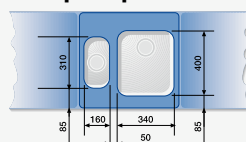

BLANCO SUPRA

Шкаф шириной 60 см