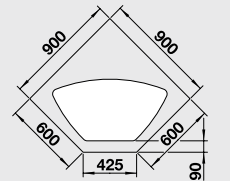

Глубина чаши: 175/35 мм

Примечание:

⊙ = В этой модели предусмотрено дополнительное отверстие под аксессуары