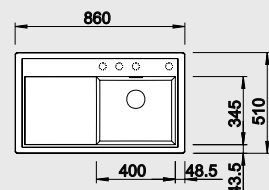

Глубина чаши: 190 мм

Примечание:
В этой модели предусмотрено дополнительное отверстие под аксессуары

Модификацию мойки для установки в один уровень см. на стр. 152

Мусорная система