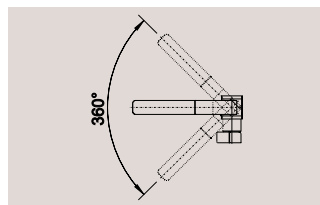

Аксессуары

Фильтр механических загрязнений 	128 434	Защитная рамка для шланга смесителя 	511 920

- Вращающийся излив
- Требуется отверстие для смесителя Ø 35 мм
- Керамический дисковый картридж
- Шланг выдвижного излива в металлической оплетке
- Легкое подключение гибкими шлангами длиной 450 мм с гайкой 3/8"
- Запатентованный расщекатель, уменьшающий отложения налета от воды
- Два возвратных клапана, предотвращающих обратный ток в соответствии с EN 1717
- Стабилизирующая пластина для увеличения устойчивости при монтаже на мойки из нержавеющей стали
- Сертификат DVGW

Элементы управления

BLANCO LEVOS Дозатор жидкого моющего средства 	хром	517 585	BLANCO LEVOS Ручка управления клапаном-автоматом 	хром	221 901
	нержавеющая сталь с зеркальной полировкой	517 586		нержавеющая сталь с зеркальной полировкой	221 940
	нержавеющая сталь с матовой полировкой	517 587		нержавеющая сталь с матовой полировкой	221 941

Смесители. Дозаторы жидкого моющего средства