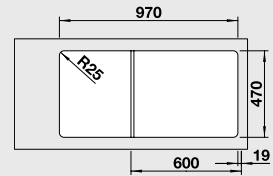

Глубина чаши: 190/95 мм

Керамика