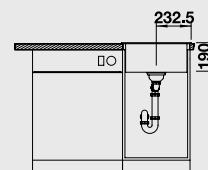

Разделочная доска из массива бука

232 817

Корзина для посуды из нержавеющей стали

514 238

Поддон из графитово-черного пластика

230 734

45 Ширина шкафа см*

Глубина чаши: 190 мм