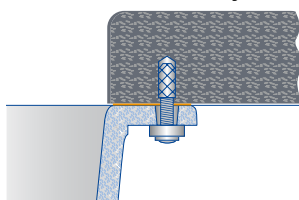

SILGRANIT® PuraDur® чаши для монтажа под столешницу