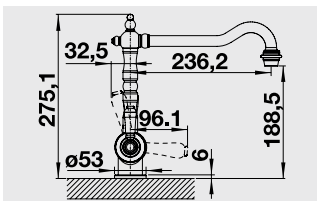

Аксессуары

Фильтр механических загрязнений

128 434

- Угол поворота излива 360°
- Требуется отверстие под смеситель Ø 35 мм
- Керамический дисковый картридж
- Легкое подключение гибкими шлангами длиной 450 мм с гайкой 3/8"
- Запатентованный рассекатель, уменьшающий отложения налета от воды
- Стабилизирующая пластина для увеличения устойчивости смесителя

Смесители.
Дозаторы жидкого моющего средства