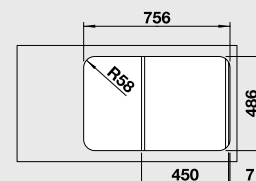

BLANCO CLASSIC 4 S BLANCO CLASSIC 4 S-IF

Нержавеющая сталь с зеркальной полировкой

Всегда актуальный классический дизайн

- Классические мойки с превосходной функциональностью
- Просторная глубокая чаша
- Функциональные дополнительные аксессуары: корзина для сушки посуды и разделочная доска

BLANCO CLASSIC 4 S	Спецификация Цвет / Материал	чаша справа	чаша слева	Рекомендованный смеситель	45 Ширина шкафа см*

Нержавеющая
сталь с
зеркальной
полировкой

507 701 507 702

BLANCOWEGA-S
хром
512 035

Комплектация:
отводная арматура с корзинчатым вентилем 3 1/2".

Глубина чаши: 175 мм

BLANCO CLASSIC 4 S-IF	Спецификация Цвет / Материал	чаша справа	чаша слева	Рекомендованный смеситель	45 Ширина шкафа см*

Нержавеющая
сталь с
зеркальной
полировкой

518 766 518 767

BLANCO TIVO
хром
517 599

Возможна установка в один уровень со столешницей

Комплектация:
отводная арматура с корзинчатым вентилем 3 1/2".

Глубина чаши: 175 мм

Мусорная система

BLANCO SELECT 45/2
518 721