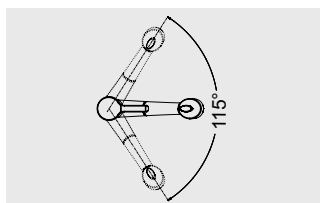

Аксессуары

Фильтр механических загрязнений

128 434

Защитная рамка для шланга смесителя

511 920

- Однорычажный смеситель
- Поворотный излив
- Требуется отверстие под смеситель Ø 35 мм
- Шланг выдвижного излива в металлической оплетке
- Керамический дисковый картридж
- Запатентованный расщепитель, уменьшающий отложения налета от воды
- Легкое подключение гибкими шлангами длиной 450 мм с гайкой 3/8"
- Стабилизирующая пластина для увеличения устойчивости смесителя
- Два возвратных клапана, предотвращающих возврат воды
- Сертификат DVGW