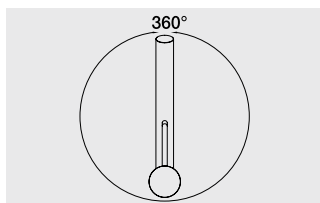

Аксессуары

Фильтр механических загрязнений 128 434

- Вращающийся излив
- Требуется отверстие под смеситель Ø 35 мм
- Керамический дисковый картридж
- Запатентованный рассекатель, уменьшающий отложения налета
- Легкое подключение гибкими шлангами длиной 450 мм с гайкой 3/8"
- Стабилизирующая пластина для увеличения устойчивости смесителя