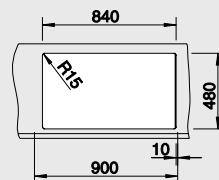

Глубина чаши: 190/190 мм

Примечание:
○ = В этой модели предусмотрено дополнительное отверстие под аксессуары