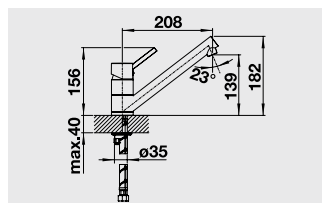

Аксессуары

Фильтр механических загрязнений 128 434

- Однорычажный смеситель
- Вращающийся излив
- Требуется отверстие для смесителя Ø 35 мм
- Керамический дисковый картридж
- Легкое подключение гибкими шлангами длиной 450 мм с гайкой 3/8"
- Запатентованный расщекатель, уменьшающий отложения налета от воды
- Стабилизирующая пластина для увеличения устойчивости при монтаже на мойки из нержавеющей стали
- Сертификат DVGW

Смесители.
Дозаторы жидкого моющего средства