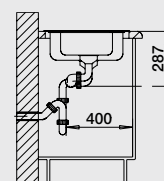

Глубина чаши: 160/130 мм