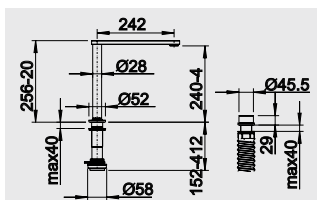

Аксессуары

Фильтр механических загрязнений

128 434

- Выдвигаемый и вращающийся излив
- Требуется два отверстия Ø 35 мм
- Керамический картридж
- Легкое подключение гибкими шлангами длиной 750 мм с гайкой 3/8"
- Запатентованный рассекатель, уменьшающий отложение налета от воды
- Сертификат DVGW