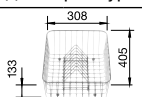

Комплектация:

отводная арматура с корзинчатым вентилем 3 1/2".

Корзина для посуды
с держателями из
нержавеющей стали
507 829