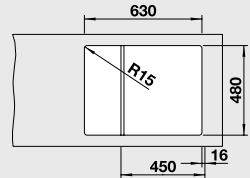

Глубина чаши: 190 мм

Комплектация:

решетка из нержавеющей стали, отводная арматура с клапаном-автоматом 3 1/2".

Решетка из нержавеющей стали входит в комплект	Разделочная доска из массива бука	Разделочная доска из белого пластика	Многофункциональный колер из нержавеющей стали	Многофункциональная корзина из нержавеющей стали
	218 313	217 611	227 689	223 297