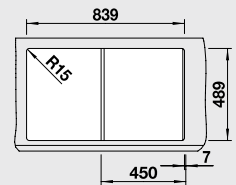

Глубина чаши: 170 мм

Нержавеющая
Сталь

Корзина для посуды с держателями из нержавеющей стали
507 829

Разделочная доска из белого пластика
210 521

Разделочная доска из массива бука
225 362

BLANCO CapFlow™
Декоративный элемент для корзинчатого вентиля
517 666