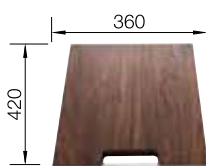

ZEROX/CLARON
Разделочная доска из массива ореха с ручкой из нержавеющей стали (может накрывать специальный поддон)

223 074