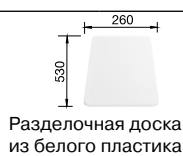

Разделочная доска из белого пластика

217 611