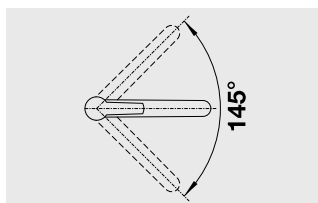

Аксессуары

Фильтр механических загрязнений

128 434

Защитная рамка для шланга смесителя

511 920

- Угол поворота излива 145°
- Требуется отверстие под смеситель Ø 35 мм
- Керамический дисковый картридж
- Легкое подключение гибкими шлангами длиной 450 мм с гайкой 3/8"
- Шланг выдвижного излива в металлической оплетке
- Запатентованный расщепитель, уменьшающий отложения налета от воды
- Стабилизирующая пластина для увеличения устойчивости смесителя
- Возвратные клапаны, предотвращающие возврат воды в соответствии с EN 1717

Смесители.
Дозаторы жидкого моющего средства