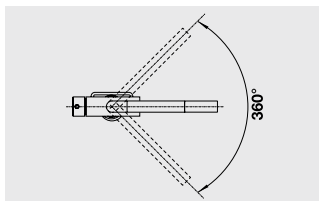

Аксессуары

Фильтр механических загрязнений 128 434

- Вращающийся излив
- Требуется отверстие под смеситель Ø 35 мм
- Керамический дисковый картридж
- Легкое подключение 3 гибкими шлангами длиной 450 мм с гайкой 3/8"
- Запатентованный рассекатель, уменьшающий отложения налета от воды
- Стабилизирующая пластина для увеличения устойчивости смесителя

Смесители.
Дозаторы жидкого моющего средства