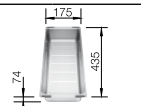

Многофункциональный
коландер из
нержавеющей стали
227 689