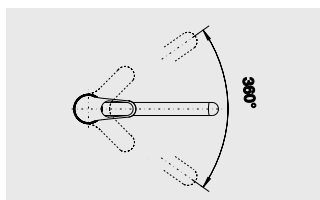

Аксессуары

Фильтр механических загрязнений 128 434

- Однорычажный смеситель
- Вращающийся излив
- Требуется отверстие под смеситель Ø 35 мм
- Керамический дисковый картридж
- Запатентованный рассекатель, уменьшающий отложения налета от воды
- Легкое подключение гибкими шлангами длиной 450 мм с гайкой 3/8"
- Стабилизирующая пластина для увеличения устойчивости смесителя
- Сертификат DIN DVGW