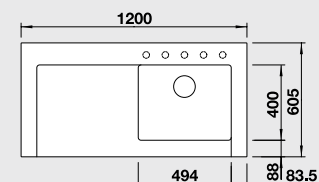

Глубина чаши: 200 мм

**Установка между
столешницами**