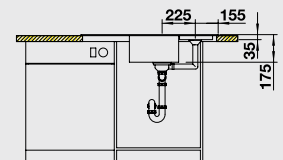

Глубина чаши: 175/35 мм

Примечание:

⊙ = В этой модели предусмотрено дополнительное отверстие под аксессуары