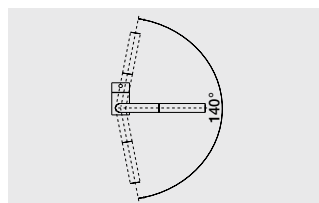

Аксессуары

Фильтр механических загрязнений

128 434

Защитная рамка для шланга смесителя

511 920

- Однорычажный смеситель
- Шланг выдвижного излива в металлической оплетке
- Требуется отверстие под смеситель Ø 35 мм
- Керамический дисковый картридж
- Легкое подключение гибкими шлангами длиной 450 мм с гайкой 3/8"
- Запатентованный рассекаватель, уменьшающий отложения налета от воды
- Стабилизирующая пластина для увеличения устойчивости смесителя
- Два возвратных клапана, предотвращающих возврат воды
- Сертификат DVGW