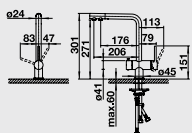

Аксессуары

Фильтр механических загрязнений 128 434

- Вращающийся излив
- Требуется отверстие под смеситель Ø 35 мм
- Керамический дисковый картридж
- Легкое подключение 3 гибкими шлангами длиной 450 мм с гайкой 3/8"
- Запатентованный рассекатель, уменьшающий отложения налета от воды
- Стабилизирующая пластина для увеличения устойчивости смесителя

Смесители.
Дозаторы жидкого моющего средства