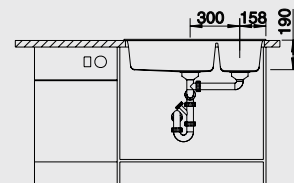

Глубина чаши: 190/190 мм

Примечание:
○ = В этой модели предусмотрено дополнительное отверстие под аксессуары