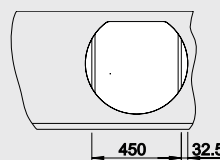

Глубина чаши: 180 мм

Примечание:
○ = В этой модели предусмотрено дополнительное отверстие под аксессуары

Мусорная система