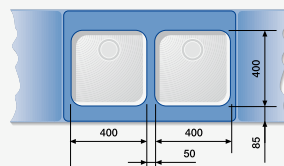

Шкаф шириной 90 см