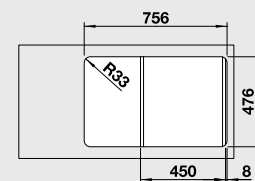

Глубина чаши: 160 мм

45 см