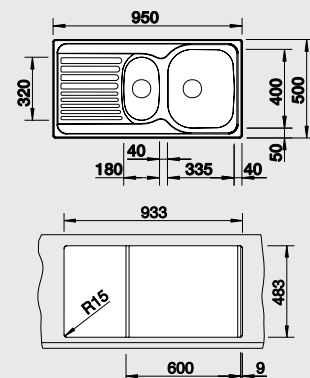

Глубина чаши: 160/90 мм

Комплектация:

отводная арматура с двумя корзинчатыми вентилями 3 1/2".

Корзина для посуды
с держателями из
нержавеющей стали
507 829

Мусорная система

**BLANCO BOTTOM Pro 60/3
Automatic**
517 470

*Учитывать ширину пристенного канта в случае установки мойки возле стены или пенала.