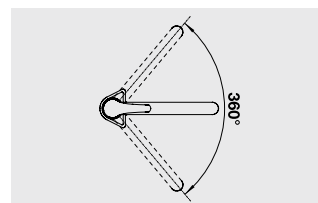

BLANCO BRAVON

Вечная классика

- Высокий длинный излив изогнутой формы не создает препятствий для работы за мойкой
- Эргономичный рычаг управления смесителем
- Увеличен радиус действия благодаря вращению на 360°
- Рекомендуется в сочетании с небольшими и компактными мойками

- Вращающийся излив
- Требуется отверстие для смесителя Ø 35 мм
- Керамический дисковый картридж
- Легкое подключение гибкими шлангами длиной 450 мм с гайкой 3/8"
- Запатентованный рассекатель, уменьшающий отложения налета от воды
- Стабилизирующая пластина для увеличения устойчивости при монтаже на мойки из нержавеющей стали