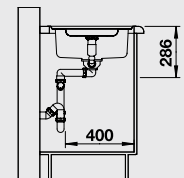

Глубина чаши: 170/38,5 мм

Нержавеющая
Сталь