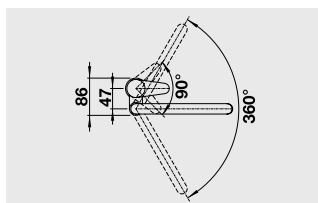

Аксессуары

Фильтр механических загрязнений 128 434

- Вращающийся излив
- Требуется отверстие под смеситель Ø 35 мм
- Керамический дисковый картридж
- Легкое подключение гибкими шлангами длиной 350 мм с гайкой 3/8"
- Запатентованный рассекатель, уменьшающий отложения налета от воды

Смесители.
Дозаторы жидкого моющего средства