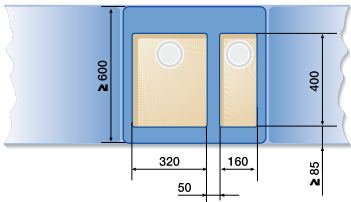

Мойки BLANCO для монтажа под столешницу.

Примеры планирования и комбинирования основных и дополнительных чаш.

BLANCO SUBLINE SILGRANIT® PuraDur®

Шкаф шириной 60 см