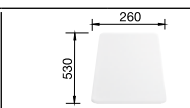

Разделочная доска
из белого пластика
217 611