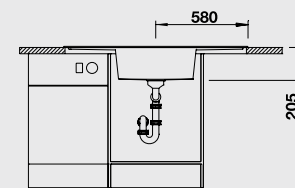

Глубина чаши: 205 мм

Примечание:

⊙ = В этой модели предусмотрено дополнительное отверстие под аксессуары

Разделочная доска из черного безопасного стекла входит в комплект

Разделочная доска из белого безопасного стекла входит в комплект

Многофункциональная решетка из нержавеющей стали
225 353

BLANCO CapFlow™
Декоративный элемент для корзинчатого вентиля
517 666