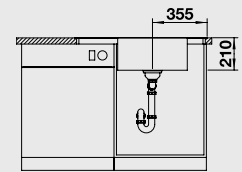

Глубина чаши: 210 мм