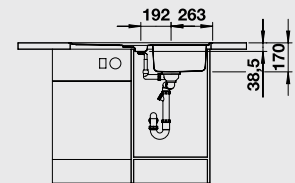

Глубина чаши: 170/38,5 мм

Нержавеющая
Сталь