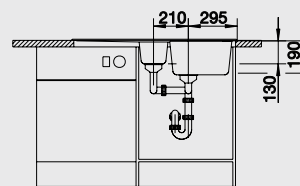

Глубина чаши: 190/130 мм

Примечание:

○ = В этой модели предусмотрено дополнительное отверстие под аксессуары