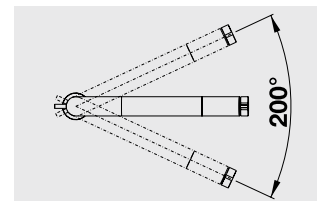

нержавеющая сталь

518 437

- Вращающийся излив
- Требуется отверстие под смеситель Ø 35 мм
- Керамический дисковый картридж
- Легкое подключение гибкими шлангами длиной 450 мм с гайкой 3/8"
- Запатентованный рассекатель, уменьшающий отложения налета от воды
- Стабилизирующая пластина для увеличения устойчивости смесителя