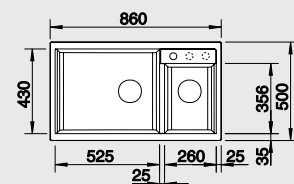

Глубина чаши: 190/190 мм

Примечание:
○ = В этой модели предусмотрено дополнительное отверстие под аксессуары