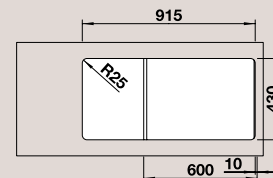

Глубина чаши: 190 мм
Глубина крыла: 30 мм
Уклон крыла: 24-30 мм

Многослойная разделочная доска

231 703

BLANCO CapFlow™
Декоративный элемент для корзинчатого вентиля
517 666