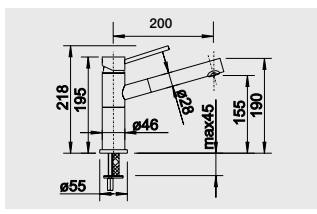

- Однорычажный смеситель
- Поворотный излив
- Требуется отверстие под смеситель Ø 35 мм
- Шланг выдвижного излива в металлической оплетке
- Керамический дисковый картридж
- Легкое подключение гибкими шлангами длиной 450 мм с гайкой 3/8"
- Запатентованный рассекатель, уменьшающий отложения налета от воды
- Стабилизирующая пластина для большей устойчивости смесителя
- Сертификат DVGW

Смесители.
Дозаторы жидкого моющего средства