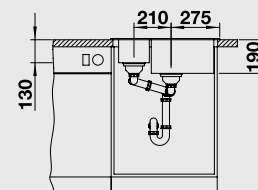

Глубина чаши: 190/130 мм

Примечание:

⊙ = В этой модели предусмотрено дополнительное отверстие под аксессуары