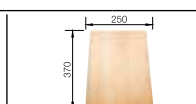

Глубина чаши: 170/130 мм

Мусорная система

BLANCO SELECT 60/3
518 724

Корзина для посуды с держателями из нержавеющей стали
507 829

Разделочная доска из белого пластика
210 521

Разделочная доска из массива бука
225 362