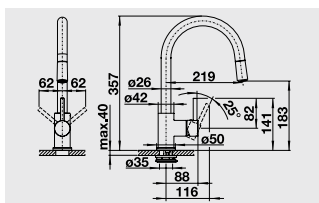

Аксессуары

Фильтр механических загрязнений

128 434

Защитная рамка для шланга смесителя

511 920

- Угол поворота излива составляет 360°
- Требуется отверстие под смеситель Ø 35 мм
- Керамический дисковый картридж
- Легкое подключение гибкими шлангами длиной 450 мм с гайкой 3/8"
- Запатентованный расщепитель, уменьшающий отложения налета от воды
- Стабилизирующая пластина для увеличения устойчивости смесителя
- Шланг выдвижного излива в нейлоновой оплетке
- Возвратный клапан, предотвращающий возврат воды
- Сертификат DVGW

Смесители.
Дозаторы жидкого моющего средства