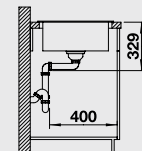

Глубина чаши: 190 мм

Примечание:
⊙ = В этой модели предусмотрено дополнительное отверстие под аксессуары

Комплектация:
отводная арматура с корзинчатым вентилем 3 1/2".