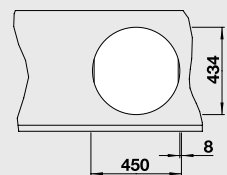

Нержавеющая
сталь
полированная

514 647

BLANCO CARENA
хром
520 766

Возможна установка в один уровень со столешницей

Комплектация:

отводная арматура с корзинчатым вентилем 3 ½".

Глубина чаши: 165 мм

Корзина для посуды
из нержавеющей
стали
220 574