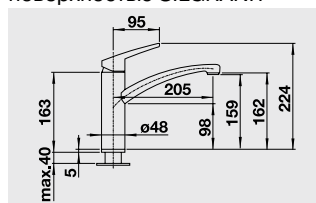

Размеры хромированного смесителя

Размеры смесителя с поверхностью SILGRANIT®

BLANCO ANTAS

Компактный и универсальный смеситель

- Прямые линии дизайна и компактная форма
- Прекрасно сочетается с мойками небольших размеров
- Цилиндрическая форма излива
- Вращающийся на 360° излив увеличивает функциональность
- Предлагается в комбинации хром/SILGRANIT®
- Прекрасное цветовое сочетание смесителей и моек из материала SILGRANIT®