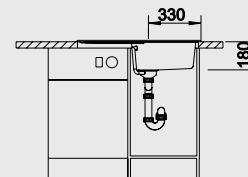

Вырез производится по шаблону

Глубина чаши: 180 мм

Примечание:

⊙ = В этой модели предусмотрено дополнительное отверстие под аксессуары

Мусорная система

BLANCO SELECT 45/2
518 721

*Учитывать ширину пристенного канта в случае установки мойки возле стены или пенала.