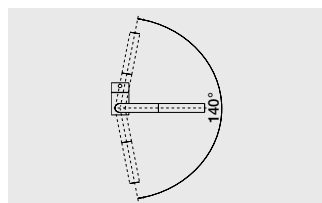

Аксессуары

Фильтр механических загрязнений

128 434

Защитная рамка для шланга смесителя

511 920

- Выдвижной излив
- Требуется отверстие под смеситель Ø 35 мм
- Керамический дисковый картридж
- Шланг выдвижного излива в металлической оплетке
- Легкое подключение гибкими шлангами длиной 450 мм с гайкой 3/8"
- Запатентованный расщепитель, уменьшающий отложение налета от воды
- Стабилизирующая пластина для увеличения устойчивости смесителя
- Возвратный клапан, предотвращающий возврат воды в соответствии с EN 1717
- Сертификат DVGW