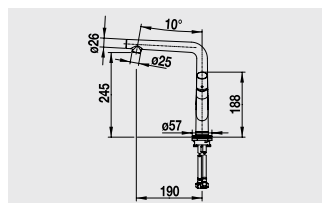

reddot design award
winner 2012

BLANCO YOVIS

Спецификация

хром

518 290

Аксессуары

Фильтр механических загрязнений

128 434