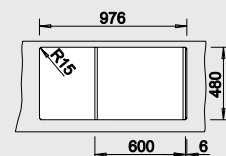

Глубина чаши: 185/130 мм

Примечание:
○ = В этой модели предусмотрено дополнительное отверстие под аксессуары

Модификацию мойки для установки в один уровень см. на стр. 152

Комплектация:

разделочная доска из безопасного стекла, многофункциональный коландер из нержавеющей стали, отводная арматура с клапаном-автоматом 3 1/2" для основной чаши, корзинчатый вентиль 3 1/2" для дополнительной чаши.