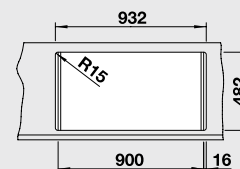

Глубина чаши: 165/150 мм

Мусорная система