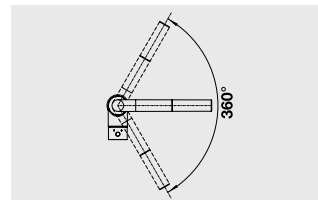

- Однорычажный смеситель
- Вращающийся излив
- Требуется отверстие под смеситель Ø 35 мм
- Шланг выдвижного излива в нейлоновой оплетке
- Керамический дисковый картридж
- Легкое подключение гибкими шлангами длиной 350 мм с гайкой 3/8"