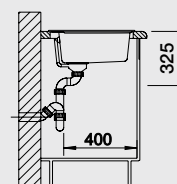

Глубина чаши: 180 мм

Примечание:
○ = В этой модели предусмотрено дополнительное отверстие под аксессуары

Мусорная система