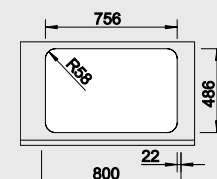

Комплектация:

отводная арматура с двумя корзинчатыми вентилями 3 1/2".

Глубина чаши: 175/175 мм

Корзина для посуды с держателями из нержавеющей стали
507 829

Разделочная доска из массива бука
225 362

Разделочная доска из белого пластика
210 521

BLANCO CapFlow™
Декоративный элемент для корзинчатого вентиля
517 666