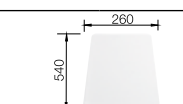

Глубина чаши: 170/130 мм

Мусорная система

BLANCO SELECT 60/3
518 724

Корзина для посуды с держателями из нержавеющей стали
507 829

Разделочная доска из белого пластика
210 521

Разделочная доска из массива бука
225 362