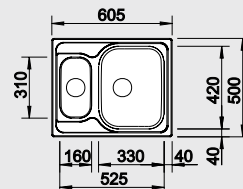

Глубина чаши: 160/90 мм

Комплектация:

отводная арматура с двумя корзинчатыми вентилями 3 1/2".