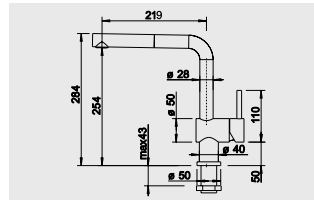

поверхность «нержавеющая сталь»

514 024

Примечание:

Минимальное расстояние между смесителем и створкой окна – 2,5 см

- Однорычажный смеситель
- Шланг выдвижного излива в нейлоновой оплетке
- Требуется отверстие под смеситель Ø 35 мм
- Керамический дисковый картридж
- Легкое подключение гибкими шлангами длиной 750 мм с гайкой 3/8"
- Запатентованный рассекатель, уменьшающий отложения налета от воды
- Два возвратных клапана, предотвращающих возврат воды
- Стабилизирующая пластина для увеличения устойчивости смесителя
- Сертификат DVGW