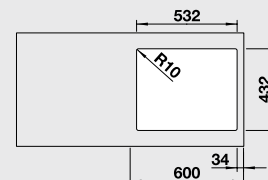

Глубина чаши: 190 мм
Угловой радиус: 10 мм

BLANCO SUBLINE 500-IF/A SteelFrame

Спецификация Цвет / Материал

Рекомендованный смеситель

60 Ширина шкафа см

антрацит PuraDur® 520 932
с клапаном-автоматом

BLANCO LINEE-S нержавеющая сталь с матовой полировкой 517 593

белый PuraDur® 521 018
с клапаном-автоматом

Возможна установка в один уровень со столешницей