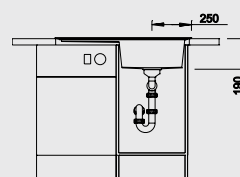

Глубина чаши: 190 мм

Примечание:
В этой модели предусмотрено дополнительное отверстие под аксессуары

Модификацию мойки для установки в один уровень см. на стр. 152

Мусорная система