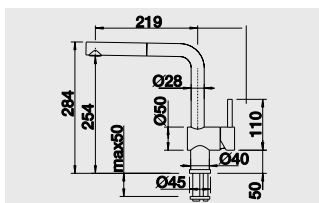

Аксессуары

	Фильтр механических загрязнений	128 434		Защитная рамка для шланга смесителя	511 920

- Выдвижной излив
- Требуется отверстие под смеситель Ø 35 мм
- Керамический дисковый картридж
- Шланг выдвижного излива в металлической оплетке
- Легкое подключение гибкими шлангами длиной 450 мм с гайкой 3/8"
- Запатентованный рассекатель, уменьшающий отложение налета от воды
- Стабилизирующая пластина для увеличения устойчивости смесителя
- Возвратный клапан, предотвращающий возврат воды в соответствии с EN 1717
- Соответствует категории шумности I
- Сертификат DVGW

Смесители.
Дозаторы жидкого моющего средства