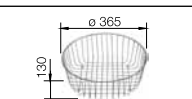

Разделочная доска из массива бука

Корзина для посуды из нержавеющей стали
220 574