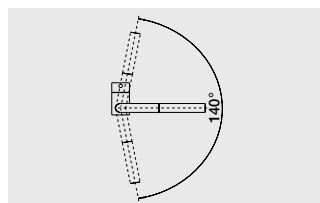

Аксессуары

	Фильтр механических загрязнений	128 434		Защитная рамка для шланга смесителя	511 920

- Выдвижной излив
- Требуется отверстие под смеситель Ø 35 мм
- Керамический дисковый картридж
- Шланг выдвижного излива в металлической оплетке
- Легкое подключение гибкими шлангами длиной 450 мм с гайкой 3/8"
- Запатентованный рассекатель, уменьшающий отложение налета от воды
- Стабилизирующая пластина для увеличения устойчивости смесителя
- Возвратный клапан, предотвращающий возврат воды в соответствии с EN 1717
- Соответствует категории шумности I
- Сертификат DVGW

Смесители.
Дозаторы жидкого моющего средства