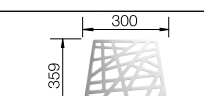

Многофункциональная решетка из нержавеющей стали
225 353