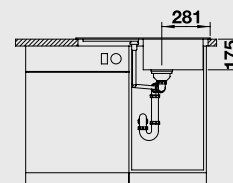

Глубина чаши: 175 мм

Примечание:

⊙ = В этой модели предусмотрено дополнительное отверстие под аксессуары