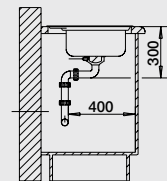

Глубина чаши: 150 мм

Нержавеющая
Сталь