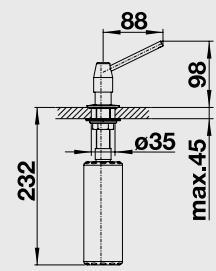

BLANCO TORRE

BLANCO TANGO

BLANCO TIGA

BLANCO PIONA

- Простое заполнение емкости сверху
- Практичный аксессуар
- BLANCO TORRE с очень длинным изливом

Спецификация	Цвет/Материал		
	BLANCO TORRE Емкость на 300 мл	хром	512 593
	BLANCO TORRE Емкость на 300 мл	поверхность «нержавеющая сталь»	512 594
	BLANCO TANGO Емкость на 300 мл	хром	511 266
	BLANCO TANGO Емкость на 300 мл	поверхность «нержавеющая сталь»	512 643
	BLANCO TIGA Емкость на 250 мл	хром	510 769
	BLANCO PIONA Емкость на 500 мл	хром	517 667
	BLANCO PIONA Емкость на 500 мл	нержавеющая сталь	517 537
	BLANCO PIONA Емкость на 500 мл	нержавеющая сталь с зеркальной полировкой	515 991
	BLANCO PIONA Емкость на 500 мл	нержавеющая сталь с матовой полировкой	515 992