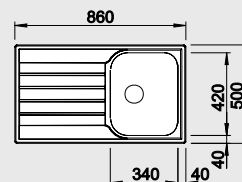

Глубина чаши: 170 мм

Комплектация:

отводная арматура с корзинчатым вентилем 3 1/2".