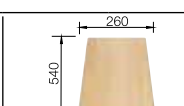

Разделочная доска из массива бука
225 362