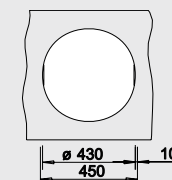

Глубина чаши: 165 мм

Комплектация:
отводная арматура с корзинчатым вентилем 3 1/2".