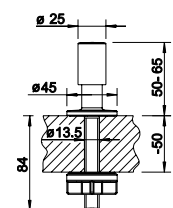

матовая полировка 517 546