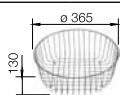

Корзина для посуды
из нержавеющей
стали
220 574