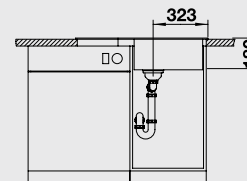

Глубина чаши: 180 мм

Примечание:
○ = В этой модели предусмотрено дополнительное отверстие под аксессуары