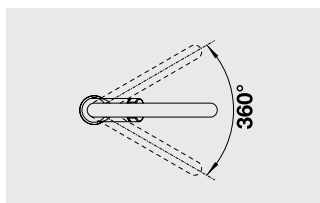

Аксессуары

Фильтр механических загрязнений 128 434

- Вращающийся излив
- Требуется отверстие под смеситель Ø 35 мм
- Керамический дисковый картридж
- Легкое подключение гибкими шлангами длиной 450 мм с гайкой 3/8"
- Запатентованный рассекатель, уменьшающий отложения налета от воды
- Стабилизирующая пластина для увеличения устойчивости смесителя