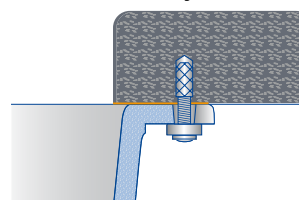

Керамика: чаши для монтажа под столешницу