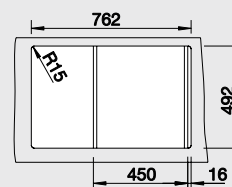

Глубина чаши: 175 мм

BLANCO CLASSIC 4 S-IF	Спецификация Цвет / Материал	чаша справа	чаша слева	Рекомендованный смеситель	45 Ширина шкафа см*

Нержавеющая
сталь с
зеркальной
полировкой

518 766 518 767

BLANCO TIVO
хром
517 599

Возможна установка в один уровень со столешницей

Комплектация:
отводная арматура с корзинчатым вентилем 3 1/2".