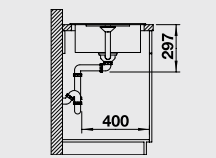

BLANCO ALTA Compact
хром/антрацит
515 323

Глубина чаши: 190 мм

Комплектация:

отводная арматура с клапаном-автоматом 3 1/2".

Разделочная доска из массива бука

218 313

Разделочная доска из белого пластика

217 611