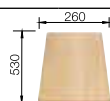

Разделочная доска из массива бука

218 313

Разделочная доска из белого пластика

217 611

*Учитывать ширину пристенного канта в случае установки мойки возле стены или пенала.

60 см

BLANCO LEGRA 6 S Compact

SILGRANIT®