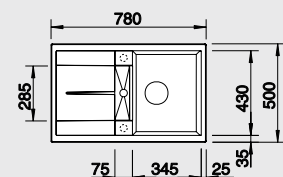

Глубина чаши: 190/15 мм

Модификацию мойки для установки в один уровень см. на стр. 152