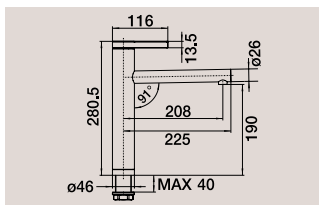

Аксессуары

Фильтр механических загрязнений 	128 434	Защитная рамка для шланга смесителя 	511 920

- Вращающийся излив
- Требуется отверстие под смеситель Ø 35 мм
- Керамический дисковый картридж
- Легкое подключение гибкими шлангами длиной 450 мм с гайкой 3/8"
- Запатентованный рассекатель, уменьшающий отложения налета от воды
- Стабилизирующая пластина для увеличения устойчивости смесителя

Элементы управления

BLANCO PIONA Дозатор жидкого моющего средства 	хром 517 667 нержавеющая сталь с зеркальной полировкой 515 991 нержавеющая сталь с матовой полировкой 515 992 нержавеющая сталь 517 537	Ручка управления клапаном-автоматом 	хром 221 339 нержавеющая сталь с зеркальной полировкой 222 115 нержавеющая сталь с матовой полировкой 222 118 нержавеющая сталь 226 540

Смесители.
Дозаторы жидкого моющего средства