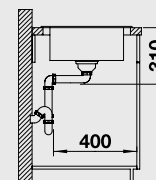

Глубина чаши: 180 мм

Примечание:
○ = В этой модели предусмотрено дополнительное отверстие под аксессуары