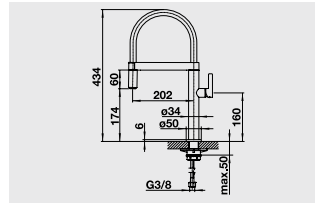

поверхность «нержавеющая сталь»

519 844

- Вращающийся на 360° излив
- Требуется отверстие под смеситель Ø 35 мм
- Керамический дисковый картридж
- Легкое подключение гибкими шлангами длиной 450 мм с гайкой 3/8"
- Стабилизирующая пластина для увеличения устойчивости смесителя
- Возвратные клапаны, предотвращающие возврат воды

BLANCOCULINA-S

Страсть, воплощенная в дизайне

- Впечатляющий дизайн, притягивающий взгляды
- Пружина из нержавеющей стали обеспечивает прекрасную свободу движения излива
- Удобная фиксация шланга с помощью магнитного держателя
- Два режима излива: струя/душ
- Специальный рассекатель, препятствующий отложению налета от воды

reddot design award
winner 2011

product
design award

2012

BLANCOCULINA-S Спецификация