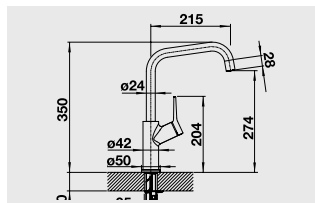

Аксессуары

Фильтр механических загрязнений 128 434