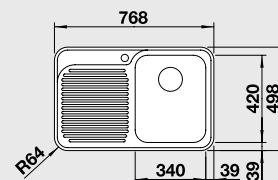

BLANCO CLASSIC 4 S BLANCO CLASSIC 4 S-IF

Нержавеющая сталь с зеркальной полировкой

Всегда актуальный классический дизайн

- Классические мойки с превосходной функциональностью
- Просторная глубокая чаша
- Функциональные дополнительные аксессуары: корзина для сушки посуды и разделочная доска

BLANCO CLASSIC 4 S	Спецификация Цвет / Материал	чаша справа	чаша слева	Рекомендованный смеситель	45 Ширина шкафа см*

Нержавеющая
сталь с
зеркальной
полировкой

507 701 507 702

BLANCOWEGA-S
хром
512 035

Комплектация:
отводная арматура с корзинчатым вентилем 3 1/2".

Глубина чаши: 175 мм

BLANCO CLASSIC 4 S-IF	Спецификация Цвет / Материал	чаша справа	чаша слева	Рекомендованный смеситель	45 Ширина шкафа см*

Нержавеющая
сталь с
зеркальной
полировкой

518 766 518 767

BLANCO TIVO
хром
517 599

Возможна установка в один уровень со столешницей

Комплектация:
отводная арматура с корзинчатым вентилем 3 1/2".

Глубина чаши: 175 мм

Мусорная система

BLANCO SELECT 45/2
518 721