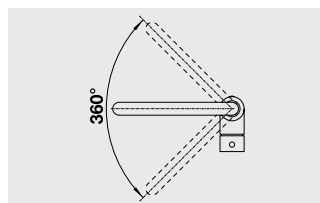

Аксессуары	

Фильтр механических загрязнений

128 434

- Однорычажный смеситель
- Вращающийся излив
- Требуется отверстие под смеситель Ø 35 мм
- Керамический дисковый картридж
- Легкое подключение гибкими шлангами длиной 350 мм с гайкой 3/8"

Смесители.
Дозаторы жидкого моющего средства