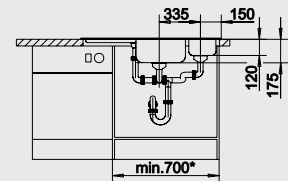

Глубина чаши: 175/120 мм

Нержавеющая
Сталь

Коландер из нержавеющей стали входит в комплект

Разделочная доска из массива бука

513 484

BLANCO CapFlow™ Декоративный элемент для корзинчатого вентиля

517 666