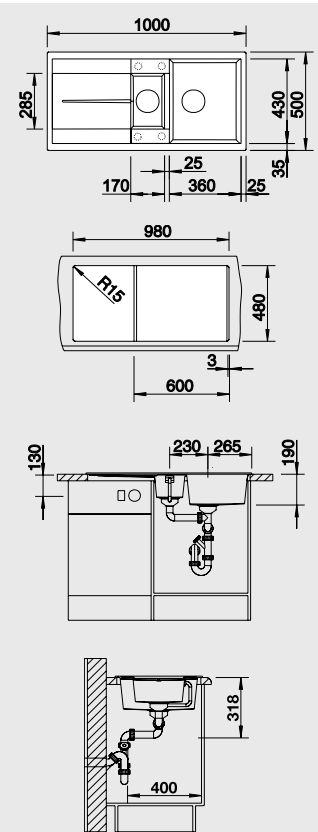

BLANCO METRA 6 S

SILGRANIT® PuraDur®

Чистота линий – максимальный комфорт

- Привлекательный прямолинейный дизайн в материале SILGRANIT® PuraDur®
- Очень просторная основная чаша для мытья посуды больших размеров
- Просторная дополнительная чаша для оптимального комфорта
- Большое крыло может служить дополнительной рабочей зоной
- Мойка оборачиваемая

BLANCO METRA 6 S	Спецификация Цвет / Материал	мойка оборачиваемая	Рекомендованный смеситель	60 Ширина шкафа см*
	жасмин PuraDur®	513 047	BLANCO ALTA-S Compact хром/жасмин 515 328	
	шампань PuraDur®	513 939	BLANCO ALTA-S Compact хром/шампань 515 329	
	серый беж PuraDur®	517 354	BLANCO ALTA-S Compact хром/серый беж 517 634	
	кофе PuraDur®	515 045	BLANCO ALTA-S Compact хром/кофе 515 334	
	белый PuraDur®	513 046	BLANCO ALTA-S Compact хром/белый 515 327	
	жемчужный PuraDur®	520 577	BLANCO ALTA-S Compact хром/жемчужный 520 730	
	алюметаллик PuraDur®	513 045	BLANCO ALTA-S Compact хром/алюметаллик 515 326	
	темная скала PuraDur®	518 877	BLANCO ALTA-S Compact хром/темная скала 518 809	
	антрацит PuraDur®	513 053	BLANCO ALTA-S Compact хром/антрацит 515 333