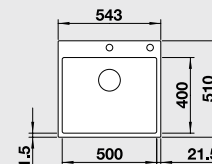

Комплектация:

отводная арматура с клапаном-автоматом 3 1/2".

Глубина чаши: 190 мм
Угловой радиус: 10 мм