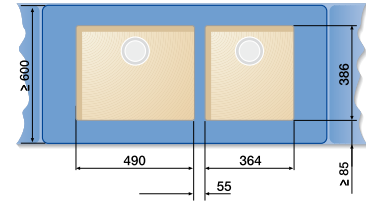

BLANCO SUBLINE керамика

Шкаф шириной 90 см

SUBLINE 375-U SUBLINE 375-U

Шкаф шириной 90 см

SUBLINE 400-U SUBLINE 320-U

Шкаф шириной 100 см

SUBLINE 400-U SUBLINE 400-U

Шкаф шириной 120 см