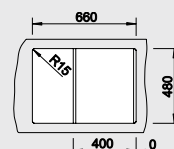

Глубина чаши: 175 мм

Примечание:
⊙ = В этой модели предусмотрено дополнительное отверстие под аксессуары