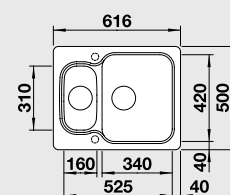

Глубина чаши: 190/130 мм

Примечание:

⊙ = В этой модели предусмотрено дополнительное отверстие под аксессуары