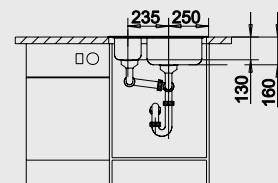

Глубина чаши: 160/130 мм

Корзина для посуды
из нержавеющей
стали
220 573

Разделочная доска
из белого пластика
210 802

Поддон для сушки
230 734

BLANCO CapFlow™
Декоративный элемент
для корзинчатого вентиля
517 666