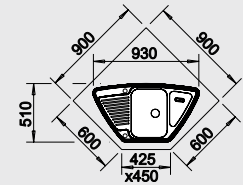

Глубина чаши: 160/35 мм

Нержавеющая
Сталь