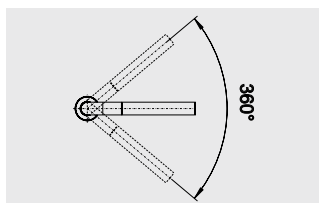

Аксессуары

Фильтр механических загрязнений

128 434

Защитная рамка для шланга смесителя

511 920

- Выдвигаемый и вращающийся излив
- Требуется два отверстия Ø 35 мм
- Керамический картридж
- Гибкий шланг выдвижного излива в металлической оплетке
- Легкое подключение гибкими шлангами длиной 750 мм с гайкой 3/8"
- запатентованный расщепитель, уменьшающий отложение налета от воды
- Оснащен возвратным клапаном, который предотвращает возврат воды в соответствии с EN 1717
- Сертификат DVGW