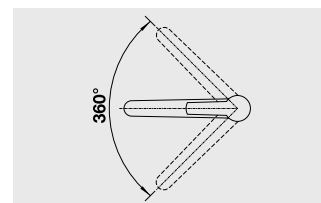

Размеры хромированного смесителя

Размеры смесителя с поверхностью SILGRANIT®

BLANCO ANTAS

Компактный и универсальный смеситель

- Прямые линии дизайна и компактная форма
- Прекрасно сочетается с мойками небольших размеров
- Цилиндрическая форма излива
- Вращающийся на 360° излив увеличивает функциональность
- Предлагается в комбинации хром/SILGRANIT®
- Прекрасное цветовое сочетание смесителей и моек из материала SILGRANIT®