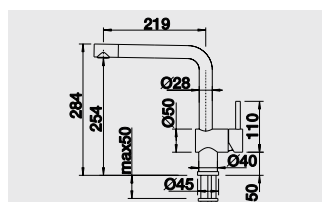

Аксессуары

Фильтр механических загрязнений 128 434

- Однорычажный смеситель
- Вращающийся излив
- Требуется отверстие под смеситель Ø 35 мм
- Керамический дисковый картридж
- Легкое подключение гибкими шлангами длиной 450 мм с гайкой 3/8"
- Запатентованный рассекатель, уменьшающий отложения налета от воды
- Стабилизирующая пластина для увеличения устойчивости смесителя
- Сертификат DVGW