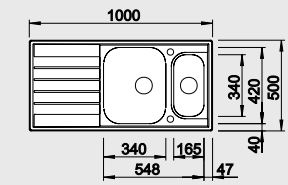

Глубина чаши: 155/130 мм

Комплектация:
отводная арматура с двумя корзинчатыми вентилями 3 1/2".

BLANCO LIVIT 6 S	Спецификация Цвет / Материал	мойка оборачиваемая	Рекомендованный смеситель	60 Ширина шкафа см*

Нержавеющая
сталь
полированная

514 796

BLANCO ELIPSO-S II
хром
514 847