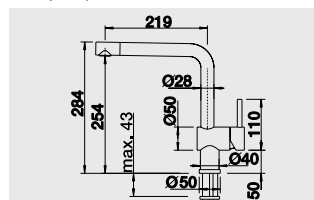

BLANCO JURENA-S

Новинка

Возвышенная элегантность

- Выразительный дизайн
- Инновационная концепция со скрытым выдвижным изливом
- Высокий излив облегчает наполнение высоких кастрюль и ваз
- Высокое расположение эргономичного рычага управления