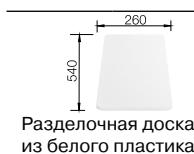

Разделочная доска из белого пластика

210 521