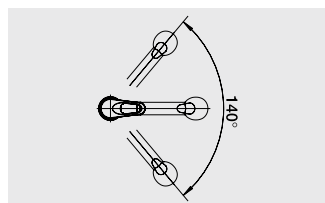

Аксессуары

Фильтр механических загрязнений	128 434	Защитная рамка для шланга смесителя	511 920

- Однорычажный смеситель
- Вращающийся излив
- Требуется отверстие под смеситель Ø 35 мм
- Шланг выдвижного излива в нейлоновой оплетке
- Керамический дисковый картридж
- Запатентованный рассекатель, уменьшающий отложения налета от воды
- Легкое подключение гибкими шлангами длиной 450 мм с гайкой 3/8"
- Стабилизирующая пластина для увеличения устойчивости смесителя
- Два возвратных клапана, предотвращающих возврат воды
- Сертификат DIN DVGW

Смесители.
Дозаторы жидкого моющего средства