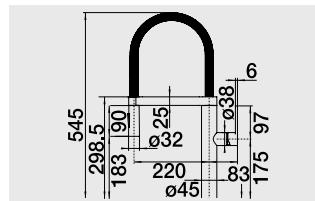

поверхность «нержавеющая сталь»

517 598

- Вращающийся на 360° излив
- Требуется отверстие под смеситель Ø 35 мм
- Керамический дисковый картридж
- Легкое подключение гибкими шлангами длиной 450 мм с гайкой 3/8"
- Стабилизирующая пластина для увеличения устойчивости смесителя
- Возвратные клапаны, предотвращающие возврат воды