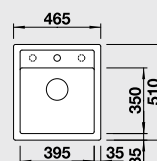

Разделочная доска из массива бука

232 817

Корзина для посуды из нержавеющей стали

514 238

Поддон из графитово-черного пластика

230 734

45 Ширина шкафа см*

Глубина чаши: 190 мм