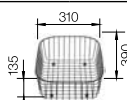

Корзина для посуды
из нержавеющей
стали
220 573