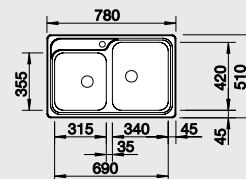

Глубина чаши: 175/175 мм

BLANCO CLASSIC 8-IF	Спецификация Цвет / Материал	чаша справа	чаша слева	Рекомендованный смеситель	80 Ширина шкафа см*

Нержавеющая
сталь с
зеркальной
полировкой

514 641 -

BLANCO ELIPSO-S II
хром
514 847

Возможна установка в один уровень