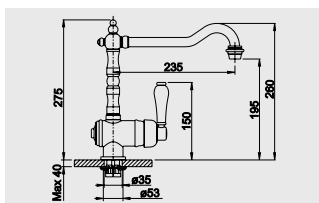

Аксессуары

Фильтр механических загрязнений

128 434

- Вращающийся излив
- Требуется отверстие под смеситель Ø 35 мм
- Керамический дисковый картридж
- Легкое подключение гибкими шлангами длиной 450 мм с гайкой 3/8"
- Запатентованный рассекатель, уменьшающий отложения налета от воды
- Стабилизирующая пластина для увеличения устойчивости при монтаже на мойки из нержавеющей стали
- Сертификат DVGW

Смесители.
Дозаторы жидкого моющего средства