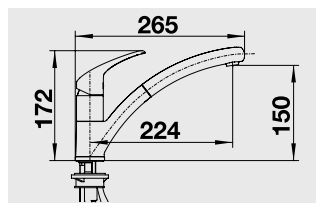

хром

520 282

- Однорычажный смеситель
- Поворотный излив
- Требуется отверстие под смеситель Ø 35 мм
- Шланг выдвижного излива с нейлоновой оплеткой
- Керамический дисковый картридж
- Легкое подключение гибкими шлангами длиной 450 мм с гайкой 3/8"
- Запатентованный рассекатель, уменьшающий отложения налета от воды
- Два возвратных клапана, предотвращающих возврат воды
- Стабилизирующая пластина для увеличения устойчивости смесителя

BLANCO BRAVON

Спецификация