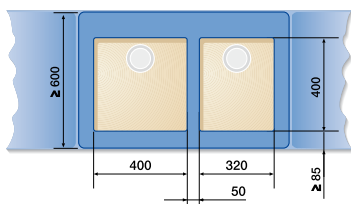

BLANCO SUBLINE керамика

Шкаф шириной 90 см

SUBLINE 375-U SUBLINE 375-U

Шкаф шириной 90 см

SUBLINE 400-U SUBLINE 320-U

Шкаф шириной 100 см

SUBLINE 400-U SUBLINE 400-U

Шкаф шириной 120 см