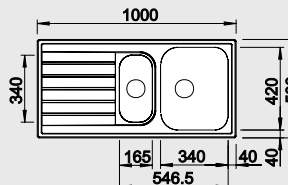

Глубина чаши: 160/130 мм

Комплектация:
отводная арматура с двумя корзинчатыми вентилями 3 1/2".