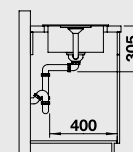

Глубина чаши: 180 мм

Примечание:

○ = В этой модели предусмотрено дополнительное отверстие под аксессуары