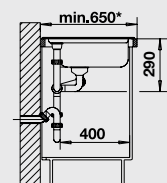

Глубина чаши: 175/120 мм

Нержавеющая
Сталь

Коландер из нержавеющей стали входит в комплект