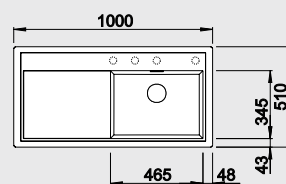

Глубина чаши: 190 мм

Примечание:
⊙ = В этой модели предусмотрено дополнительное отверстие под аксессуары

Модификацию мойки для установки в один уровень см. на стр. 152

Комплектация:

большая разделочная доска из черного безопасного стекла, отводная арматура с клапаном-автоматом 3 1/2".

460 x 387 Разделочная доска из черного безопасного стекла входит в комплект	460 x 387 Многослойная разделочная доска 229 411	167 x 361 Многофункциональный коландер из нержавеющей стали 223 077	308 x 133 x 405 Корзина для посуды с держателями из нержавеющей стали 507 829	 BLANCO CapFlow™ Декоративный элемент для корзинчатого вентиля 517 666