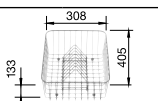

Возможна установка в один уровень со столешницей

Комплектация:

отводная арматура с клапаном-автоматом 3 1/2".

Глубина чаши: 170 мм

Нержавеющая
Сталь

Корзина для посуды с держателями из нержавеющей стали
507 829