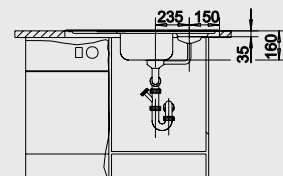

Глубина чаши: 160/35 мм

Нержавеющая
Сталь