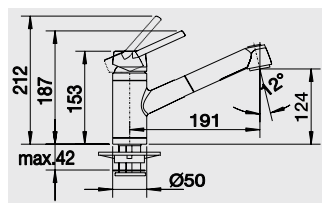

Аксессуары

Фильтр механических загрязнений

128 434

Защитная рамка для шланга смесителя

511 920

- Однорычажный смеситель
- Поворотный излив
- Требуется отверстие под смеситель Ø 35 мм
- Шланг выдвижного излива в нейлоновой оплетке
- Керамический дисковый картридж
- Запатентованный расщекатель, уменьшающий отложения налета от воды
- Легкое подключение гибкими шлангами длиной 450 мм с гайкой 3/8"
- Стабилизирующая пластина для увеличения устойчивости смесителя
- Два возвратных клапана, предотвращающих возврат воды
- Сертификат DVGW