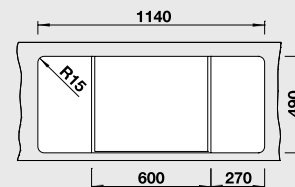

Глубина чаши: 205 мм

Примечание:

⊙ = В этой модели предусмотрено дополнительное отверстие под аксессуары

Разделочная доска из черного безопасного стекла входит в комплект

Разделочная доска из белого безопасного стекла входит в комплект

Многофункциональная решетка из нержавеющей стали
225 353

BLANCO CapFlow™
Декоративный элемент для корзинчатого вентиля
517 666