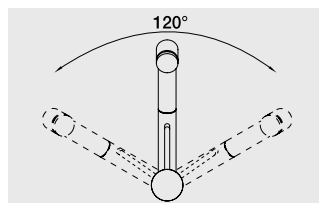

Аксессуары

Фильтр механических загрязнений

128 434

Защитная рамка для шланга смесителя

511 920

- Поворотный излив
- Требуется отверстие под смеситель Ø 35 мм
- Керамический дисковый картридж
- Шланг выдвижного излива в металлической оплетке
- Запатентованный рассекаватель, уменьшающий отложения налета
- Легкое подключение гибкими шлангами длиной 450 мм с гайкой 3/8"
- Стабилизирующая пластина для увеличения устойчивости смесителя