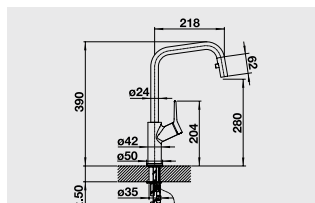

Аксессуары

Фильтр механических загрязнений 128 434

Защитная рамка для шланга смесителя 511 920

BLANCO JURENA

Новинка

Возвышенная элегантность

- Выразительный дизайн
- Высокий излив облегчает наполнение высоких кастрюль и ваз
- Высокое расположение эргономичного рычага управления

BLANCO JURENA

Спецификация

хром

520 764