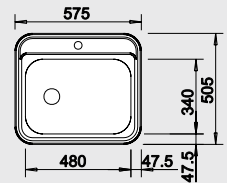

Вырез для монтажа сверху мойки с кантом IF