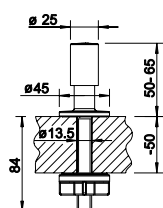

матовая полировка 222 118