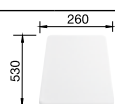

Разделочная доска
из белого пластика

217 611