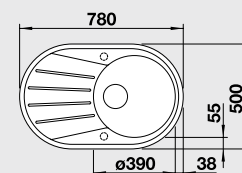

Глубина чаши: 180 мм

Примечание:
○ = В этой модели предусмотрено дополнительное отверстие под аксессуары