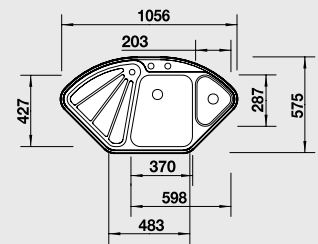

Вырез производится по шаблону