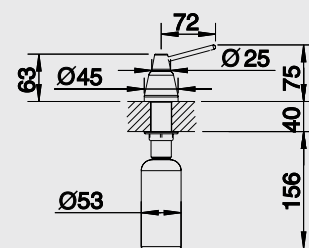

BLANCO TORRE

BLANCO TANGO

BLANCO TIGA

BLANCO PIONA

- Простое заполнение емкости сверху
- Практичный аксессуар
- BLANCO TORRE с очень длинным изливом

Спецификация	Цвет/Материал		
	BLANCO TORRE Емкость на 300 мл	хром	512 593
	BLANCO TORRE Емкость на 300 мл	поверхность «нержавеющая сталь»	512 594
	BLANCO TANGO Емкость на 300 мл	хром	511 266
	BLANCO TANGO Емкость на 300 мл	поверхность «нержавеющая сталь»	512 643
	BLANCO TIGA Емкость на 250 мл	хром	510 769
	BLANCO PIONA Емкость на 500 мл	хром	517 667
	BLANCO PIONA Емкость на 500 мл	нержавеющая сталь	517 537
	BLANCO PIONA Емкость на 500 мл	нержавеющая сталь с зеркальной полировкой	515 991
	BLANCO PIONA Емкость на 500 мл	нержавеющая сталь с матовой полировкой	515 992