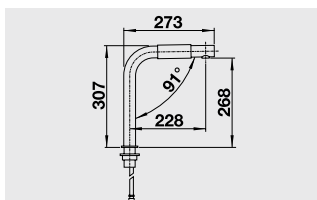

Аксессуары

Фильтр механических загрязнений

128 434

- Угол поворота излива составляет 180°
- Требуется отверстие для смесителя Ø 35 мм
- Керамический дисковый картридж
- Легкое подключение гибкими шлангами длиной 450 мм с гайкой 3/8"
- Запатентованный расщепитель, уменьшающий отложение налета от воды
- Стабилизирующая пластина для увеличения устойчивости смесителя