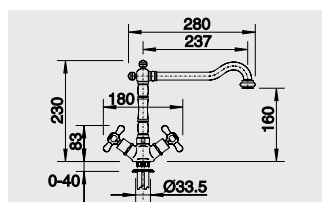

BLANCO TERA	Спецификация
-------------	--------------

хром

512 597

полированная латунь

512 590

Аксессуары

Фильтр механических загрязнений

128 434