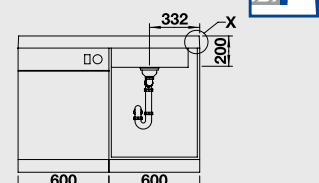

60 Ширина
шкафа см*

Глубина чаши: 200 мм

**Установка между
столешницами**

**Размеры выреза
для монтажа сверху
можно узнать на
нашем сайте.**

Примечание:

⊙ = В этой модели предусмотрено дополнительное отверстие под аксессуары