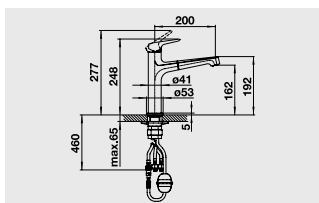

Аксессуары

Фильтр механических загрязнений

128 434

Защитная рамка для шланга смесителя

511 920

- Угол поворота излива 115°
- Требуется отверстие под смеситель Ø 35 мм
- Керамический дисковый картридж
- Легкое подключение гибкими шлангами длиной 450 мм с гайкой 3/8"
- Шланг выдвижного излива в металлической оплетке
- Запатентованный рассекаТЕЛЬ, уменьшающий отложения налета от воды
- Стабилизирующая пластина для увеличения устойчивости смесителя
- Возвратные клапаны, предотвращающие возврат воды в соответствии с EN 1717

Смесители.
Дозаторы жидкого моющего средства