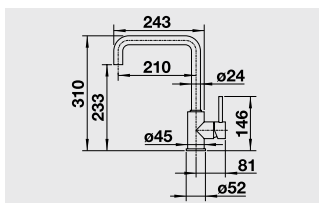

Аксессуары	

Фильтр механических загрязнений

128 434

- Однорычажный смеситель
- Вращающийся излив
- Требуется отверстие под смеситель Ø 35 мм
- Керамический дисковый картридж
- Легкое подключение гибкими шлангами длиной 350 мм с гайкой 3/8"

Смесители.
Дозаторы жидкого моющего средства