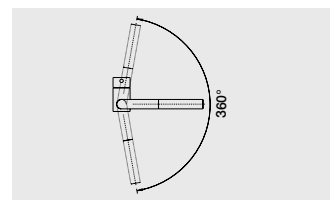

BLANCO JURENA-S

Новинка

Возвышенная элегантность

- Выразительный дизайн
- Инновационная концепция со скрытым выдвижным изливом
- Высокий излив облегчает наполнение высоких кастрюль и ваз
- Высокое расположение эргономичного рычага управления