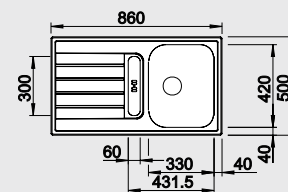

Глубина чаши: 170 мм

Комплектация:

отводная арматура с корзинчатым вентилем 3 1/2".

BLANCO LIVIT 45 S Salto	Спецификация Цвет / Материал	мойка оборачиваемая	Рекомендованный смеситель	45 Ширина шкафа см*

Нержавеющая сталь полированная

514 786

BLANCO ACTIS хром
512 889

Нержавеющая сталь «декор»

514 787