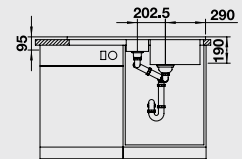

Глубина чаши: 190/95 мм

Керамика