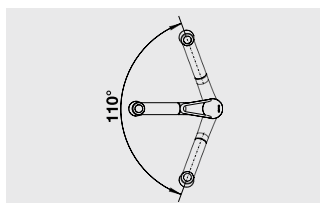

Аксессуары

Фильтр механических загрязнений

128 434

Защитная рамка для шланга смесителя

511 920

- Однорычажный смеситель
- Поворотный излив
- Требуется отверстие под смеситель Ø 35 мм
- Шланг выдвижного излива в нейлоновой оплетке
- Керамический дисковый картридж
- Запатентованный расщекатель, уменьшающий отложения налета от воды
- Легкое подключение гибкими шлангами длиной 450 мм с гайкой 3/8"
- Стабилизирующая пластина для увеличения устойчивости смесителя
- Два возвратных клапана, предотвращающих возврат воды
- Сертификат DVGW