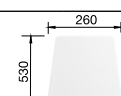

Разделочная доска из белого пластика

217 611