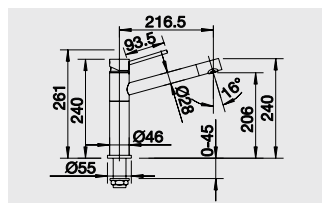

Аксессуары

Фильтр механических загрязнений

128 434

- Однорычажный смеситель
- Вращающийся излив
- Требуется отверстие под смеситель Ø 35 мм
- Керамический дисковый картридж
- Легкое подключение гибкими шлангами длиной 450 мм с гайкой 3/8"
- Запатентованный рассекатель, уменьшающий отложения налета от воды
- Стабилизирующая пластина для большей устойчивости смесителя
- Сертификат DVGW