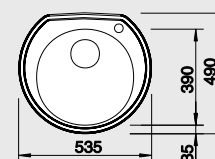

Вырез производится по шаблону