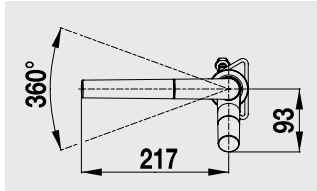

Аксессуары

Фильтр механических загрязнений

128 434

Защитная рамка для шланга смесителя

511 920

- Выдвижной излив
- Требуется отверстие под смеситель Ø 35 мм
- Керамический дисковый картридж
- Шланг выдвижного излива в металлической оплетке
- Легкое подключение гибкими шлангами длиной 450 мм с гайкой 3/8"
- Запатентованный рассекатель, уменьшающий отложения налета от воды
- Стабилизирующая пластина для увеличения устойчивости смесителя
- Возвратные клапаны, предотвращающие возврат воды в соответствии с EN 1717

Смесители.
Дозаторы жидкого моющего средства