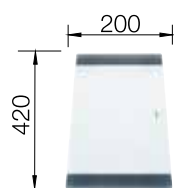

ZEROX/CLARON
Стеклянная разделочная доска

219 644