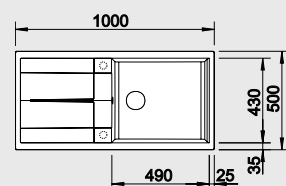

Глубина чаши: 190 мм

Модификацию мойки для установки в один уровень см. на стр. 152

Комплектация:
отводная арматура с клапаном-автоматом 3 1/2".