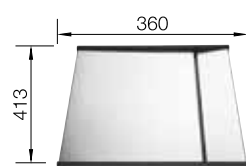

219 645

ZEROX/CLARON
Разделочная доска из белого матового стекла

225 333

ZEROX/CLARON
Разделочная доска из массива ореха с ручкой из нержавеющей стали (может накрывать специальный поддон)

223 074

ZEROX/CLARON
Специальный поддон из нержавеющей стали со стоком для воды