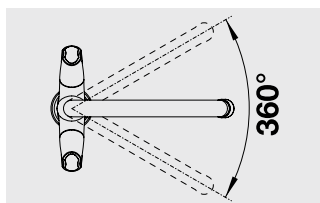

Аксессуары

Фильтр механических загрязнений 128 434

- Вращающийся излив
- Требуется отверстие под смеситель Ø 35 мм
- Керамические дисковые картриджи с углом вращения 90°
- Легкое подключение гибкими шлангами длиной 450 мм с гайкой 3/8"
- Запатентованный рассекатель, уменьшающий отложения налета от воды
- Стабилизирующая пластина для увеличения устойчивости смесителя