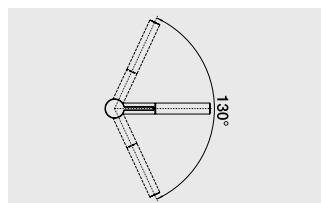

Аксессуары

Фильтр механических загрязнений

128 434

Защитная рамка для шланга смесителя

511 920

- Выдвижной излив
- Требуется отверстие под смеситель Ø 35 мм
- Шланг выдвижного излива в металлической оплетке
- Керамический дисковый картридж
- Легкое подключение гибкими шлангами длиной 450 мм с гайкой 3/8"
- Запатентованный рассекатель, уменьшающий отложения налета от воды
- Стабилизирующая пластина для увеличения устойчивости смесителя
- Возвратные клапаны, предотвращающие возврат воды в соответствии с EN 1717

Смесители.
Дозаторы жидкого моющего средства