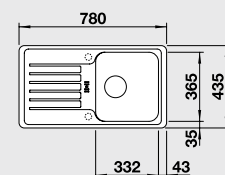

Глубина чаши: 180 мм

Примечание:

○ = В этой модели предусмотрено дополнительное отверстие под аксессуары