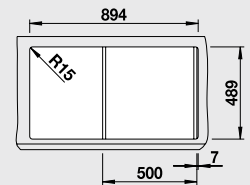

Глубина чаши: 170/38,5 мм

Нержавеющая
Сталь