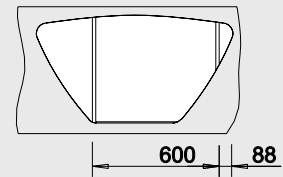

Глубина чаши: 160/35 мм

Нержавеющая
Сталь