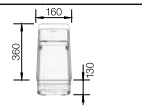

Многофункциональная
корзина из
нержавеющей стали
223 297

*Учитывать ширину пристенного канта в случае установки мойки возле стены или пенала.