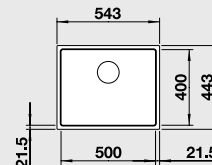

Глубина чаши: 190 мм
Угловой радиус: 10 мм

BLANCO SUBLINE 500-IF/A SteelFrame

Спецификация Цвет / Материал

Рекомендованный смеситель

60 Ширина шкафа см

антрацит PuraDur® 520 932
с клапаном-автоматом

BLANCO LINEE-S нержавеющая сталь с матовой полировкой 517 593

белый PuraDur® 521 018
с клапаном-автоматом

Возможна установка в один уровень со столешницей