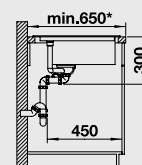

Глубина чаши: 183/120 мм

Примечание:
При монтаже в неугловой шкафу минимальная ширина шкафа должна быть 80 см.
При таком монтаже столешница должна иметь глубину минимум 65 см.

Модификация мойки для установки в один уровень см. на стр. 152

Комплектация:
перфорированный коландер из нержавеющей стали, отводная арматура с клапаном-автоматом 3 1/2" для основной чаши, корзинчатые вентили 3 1/2" и 1 1/2" для дополнительных чаш.

 Коландер из нержавеющей стали входит в комплект	 Разделочная доска из массива бука 232 841	 BLANCO CapFlow™ Декоративный элемент для корзинчатого вентиля 517 666