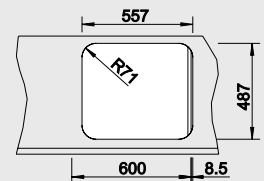

Глубина чаши: 150 мм

Нержавеющая
Сталь

Корзина для посуды с держателями из нержавеющей стали
507 829

Разделочная доска с вырезом для коандера из серого пластика
218 796

Многофункциональный коандер из нержавеющей стали
208 195

BLANCO CapFlow™ Декоративный элемент для корзинчатого вентиля
517 666