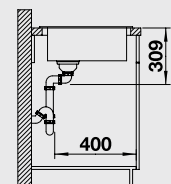

Глубина чаши: 175/35 мм

Примечание:

⊙ = В этой модели предусмотрено дополнительное отверстие под аксессуары