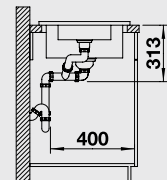

Глубина чаши: 190/95 мм

Керамика