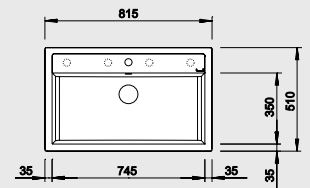

Глубина чаши: 190 мм

Примечание:
○ = В этой модели предусмотрено дополнительное отверстие под аксессуары

Комплектация:
отводная арматура с клапаном-автоматом 3 1/2".