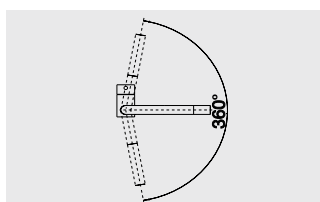

Аксессуары

Фильтр механических загрязнений 128 434

- Однорычажный смеситель
- Вращающийся излив
- Требуется отверстие под смеситель Ø 35 мм
- Керамический дисковый картридж
- Легкое подключение гибкими шлангами длиной 450 мм с гайкой 3/8"
- Запатентованный рассекатель, уменьшающий отложения налета от воды
- Стабилизирующая пластина для увеличения устойчивости смесителя
- Сертификат DVGW