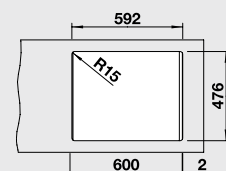

Глубина чаши: 190/130 мм

Примечание:

⊙ = В этой модели предусмотрено дополнительное отверстие под аксессуары