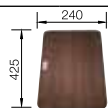

Многослойная разделочная доска

231 703