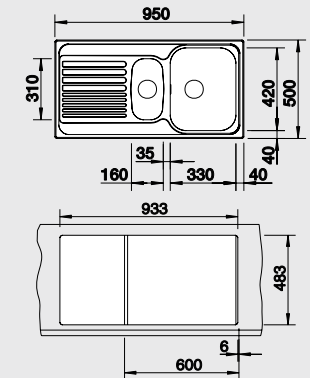

Глубина чаши: 160/130 мм

Комплектация:

отводная арматура с двумя корзинчатыми вентилями 3 1/2".

BLANCO TIPO 6 S Basic

Спецификация
Цвет / Материал мойка
оборачиваемая

Нержавеющая
сталь матовая 512 303

Рекомендованный
смеситель

BLANCO ACTIS-S
хром
512 913

60 Ширина
шкафа см*