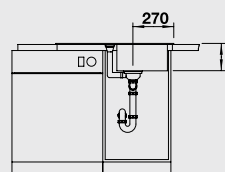

Глубина чаши: 180 мм

Примечание:

○ = В этой модели предусмотрено дополнительное отверстие под аксессуары