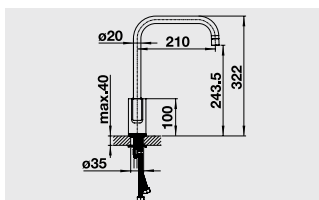

Аксессуары

Фильтр механических загрязнений 128 434

- Вращающийся излив
- Требуется отверстие под смеситель Ø 35 мм
- Керамический дисковый картридж
- Легкое подключение гибкими шлангами длиной 450 мм с гайкой $\frac{3}{8}$
- Запатентованный рассекатель, уменьшающий отложения налета от воды
- Стабилизирующая пластина для увеличения устойчивости смесителя

Смесители.
Дозаторы жидкого моющего средства