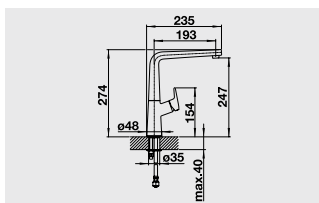

Аксессуары

Фильтр механических загрязнений 128 434

- Вращающийся излив
- Требуется отверстие под смеситель Ø 35 мм
- Керамический дисковый картридж
- Легкое подключение гибкими шлангами длиной 450 мм с гайкой 3/8"
- Запатентованный рассекаТЕЛЬ, уменьшающий отложения налета от воды
- Стабилизирующая пластина для увеличения устойчивости смесителя

Смесители.
Дозаторы жидкого моющего средства