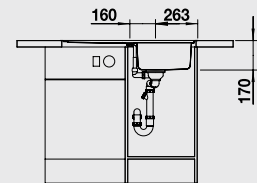

Глубина чаши: 170 мм

Нержавеющая
Сталь

Корзина для посуды с держателями из нержавеющей стали
507 829

Разделочная доска из белого пластика
210 521

Разделочная доска из массива бука
225 362

BLANCO CapFlow™
Декоративный элемент для корзинчатого вентиля
517 666