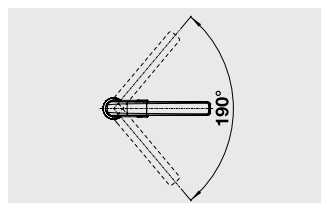

Аксессуары

Фильтр механических загрязнений	128 434	Защитная рамка для шланга смесителя	511 920

- Угол поворота излива 190°
- Требуется отверстие под смеситель Ø 35 мм
- Керамический дисковый картридж
- Шланг выдвижного излива в текстильной оплетке
- Легкое подключение гибкими шлангами длиной 450 мм с гайкой 3/8"
- Запатентованный расщепитель, уменьшающий отложения налета от воды
- Стабилизирующая пластина для увеличения устойчивости смесителя
- Возвратные клапаны, предотвращающие возврат воды в соответствии с EN 1717