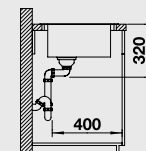

Глубина чаши: 210 мм