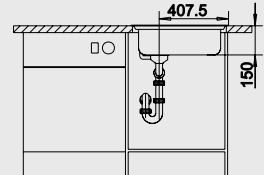

Глубина чаши: 150 мм

Нержавеющая
Сталь

Корзина для посуды с держателями из нержавеющей стали
507 829

Разделочная доска с вырезом для коандера из серого пластика
218 796

Многофункциональный коандер из нержавеющей стали
208 195

BLANCO CapFlow™ Декоративный элемент для корзинчатого вентиля
517 666