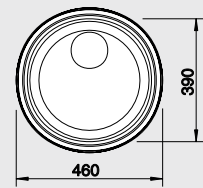

Глубина чаши: 165 мм

Нержавеющая
Сталь

BLANCO RONDOSOL-IF	Спецификация Цвет / Материал	Рекомендованный смеситель	45 Ширина шкафа см*

Нержавеющая
сталь
полированная

514 647

BLANCO CARENA
хром
520 766

Возможна установка в один уровень со столешницей