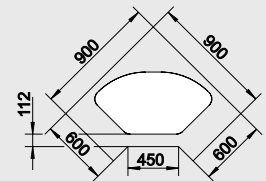

Глубина чаши: 175/120 мм

Нержавеющая
Сталь

Коландер из нержавеющей стали входит в комплект

Разделочная доска из массива бука

513 484

BLANCO CapFlow™ Декоративный элемент для корзинчатого вентиля

517 666