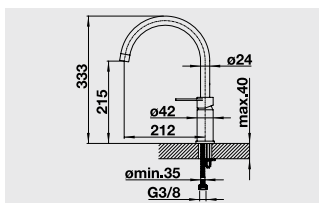

Аксессуары

Фильтр механических загрязнений 128 434

- Вращающийся излив
- Требуется отверстие под смеситель Ø 35 мм
- Керамический дисковый картридж
- Легкое подключение гибкими шлангами длиной 350 мм с гайкой 3/8"
- Запатентованный рассекатель, уменьшающий отложения налета от воды

Смесители.
Дозаторы жидкого моющего средства