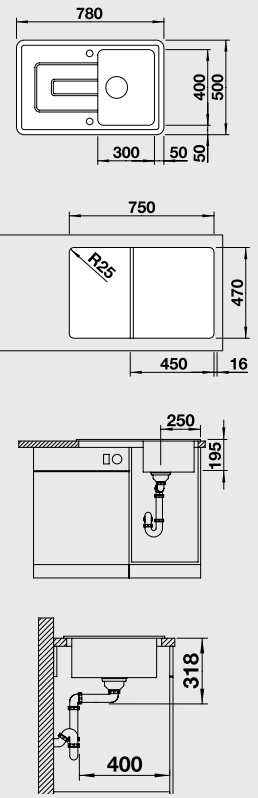

Глубина чаши: 195 мм

Керамика

BLANCO CapFlow™
Декоративный элемент
для корзинчатого вентиля
517 666

Мусорная система

BLANCO SELECT 45/2
518 721

*Учитывать ширину пристенного канта в случае установки мойки возле стены или пенала.