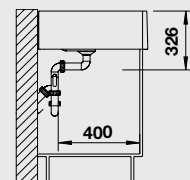

Глубина чаши: 190 мм

Использовать только для установки возле стены: задняя часть мойки не покрыта глазурью