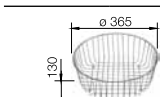

Комплектация:

отводная арматура с корзинчатым вентилем 3 1/2".

Корзина для посуды
из нержавеющей
стали
220 574