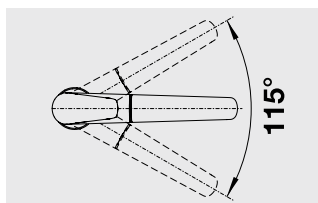

Аксессуары

Фильтр механических загрязнений

128 434

Защитная рамка для шланга смесителя

511 920

- Угол поворота излива 115°
- Требуется отверстие под смеситель Ø 35 мм
- Керамический дисковый картридж
- Легкое подключение гибкими шлангами длиной 450 мм с гайкой 3/8"
- Шланг выдвижного излива в металлической оплетке
- Запатентованный рассекаТЕЛЬ, уменьшающий отложения налета от воды
- Стабилизирующая пластина для увеличения устойчивости смесителя
- Возвратные клапаны, предотвращающие возврат воды в соответствии с EN 1717

Смесители.
Дозаторы жидкого моющего средства