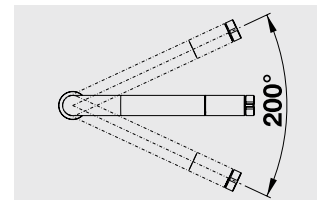

нержавеющая сталь

518 435

- Вращающийся излив
- Требуется отверстие под смеситель Ø 35 мм
- Керамический дисковый картридж
- Легкое подключение гибкими шлангами длиной 450 мм с гайкой 3/8"
- Запатентованный рассекатель, уменьшающий отложения налета от воды
- Стабилизирующая пластина для увеличения устойчивости смесителя

BLANCO VONDA Control

В центре внимания – удобство

- Эргономичный рычаг управления расположен спереди
- Прямолинейный дизайн
- Излив с отделкой из черного прорезиненного материала
- Высокий излив позволяет с легкостью наполнять высокие кастрюли и вазы
- Прекрасно сочетается с чашами для монтажа под столешницу
- Благодаря встроенной системе управления клапаном-автоматом для установки смесителя требуется только одно отверстие

reddot design award
winner 2012