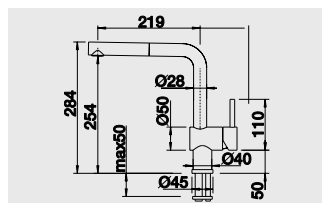

Аксессуары

Фильтр механических загрязнений

128 434

Защитная рамка для шланга смесителя

511 920

- Выдвижной излив
- Требуется отверстие под смеситель Ø 35 мм
- Керамический дисковый картридж
- Шланг выдвижного излива в металлической оплетке
- Легкое подключение гибкими шлангами длиной 450 мм с гайкой 3/8"
- Запатентованный расщепитель, уменьшающий отложение налета от воды
- Стабилизирующая пластина для увеличения устойчивости смесителя
- Возвратный клапан, предотвращающий возврат воды в соответствии с EN 1717
- Сертификат DVGW