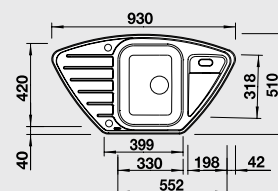

BLANCO LANTOS 9 E

Спецификация
Цвет / Материал

Нержавеющая
сталь
полированная 516 276

Комплектация:
отводная арматура с клапаном-автоматом 3 1/2".

Рекомендованный
смеситель

BLANCO ZENOS-S
хром
517 815

90x90/60 Ширина
шкафа см*