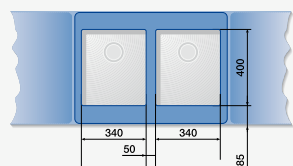

Шкаф шириной 80 см