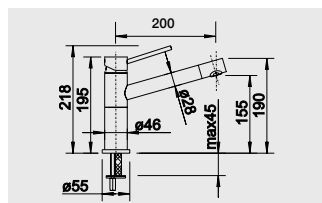

Аксессуары

Фильтр механических загрязнений 128 434

- Однорычажный смеситель
- Вращающийся излив
- Требуется отверстие для смесителя Ø 35 мм
- Керамический дисковый картридж
- Легкое подключение гибкими шлангами длиной 450 мм с гайкой 3/8"
- Запатентованный рассекатель, уменьшающий отложения налета от воды
- Стабилизирующая пластина для увеличения устойчивости при монтаже на мойки из нержавеющей стали
- Сертификат DVGW