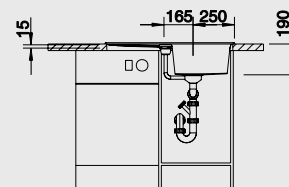

Глубина чаши: 190/15 мм

Модификацию мойки для установки в один уровень см. на стр. 152