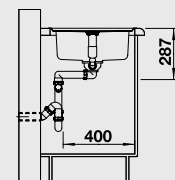

Глубина чаши: 170 мм

Нержавеющая
Сталь