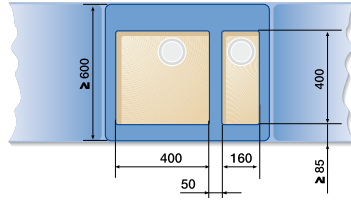

Шкаф шириной 70 см