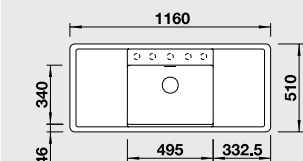

Глубина чаши: 205 мм

Примечание:

⊙ = В этой модели предусмотрено дополнительное отверстие под аксессуары