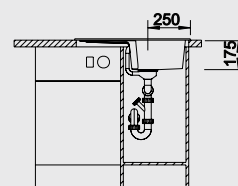

Глубина чаши: 175 мм

Примечание:
⊙ = В этой модели предусмотрено дополнительное отверстие под аксессуары

Разделочная доска
из массива бука

218 313

Разделочная доска
из белого пластика

217 611

*Учитывать ширину пристенного канта в случае установки мойки возле стены или пенала.