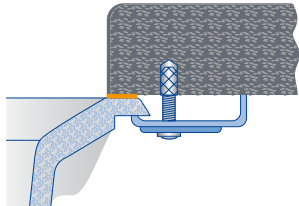

Мойки BLANCO из материала SILGRANIT® PuraDur®

Для монтажа обычных моек под столешницу необходимы специальные крепежные элементы, смотрите страницу 259.

Монтаж модуля между столешницами

Модуль устанавливается на кухонный шкаф и фиксируется при помощи винтов. В зависимости

от планировки кухни столешницу располагают по бокам от модуля, швы заполняют герметиком.

Накладной модуль

Модуль устанавливается на слой герметика по всему периметру выреза столешницы. Дополнительных крепежных элементов не требуется.