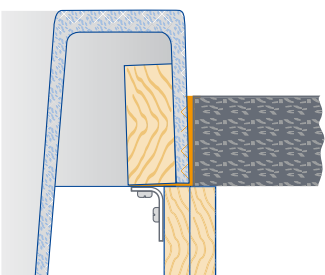

SILGRANIT® PuraDur®: монтаж модуля между столешницами