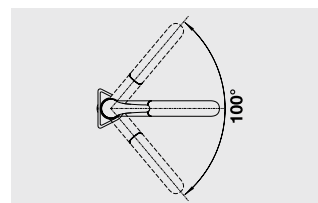

BLANCO BRAVON

Спецификация

хром

518 818

BLANCO BRAVON

Вечная классика

- Высокий длинный излив изогнутой формы не создает препятствий для работы за мойкой
- Эргономичный рычаг управления смесителем
- Увеличен радиус действия благодаря вращению на 360°
- Рекомендуется в сочетании с небольшими и компактными мойками