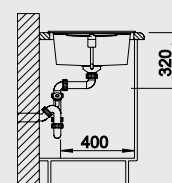

Глубина чаши: 190 мм

Модификацию мойки для установки в один уровень см. на стр. 152

Комплектация:
отводная арматура с клапаном-автоматом 3 1/2".