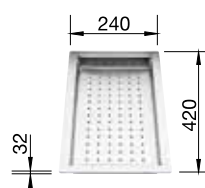

219 649

ZEROX/CLARON
Стеклянная разделочная доска

219 644

ZEROX/CLARON
Разделочная доска из белого матового стекла

225 335

ZEROX/CLARON
Поддон из нержавеющей стали

219 650

ZEROX/CLARON
Стеклянная разделочная доска