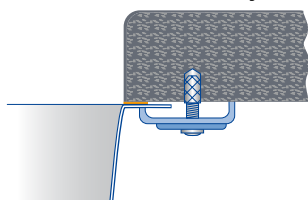

Виды монтажа моек BLANCO.

Монтаж под столешницу

Под столешницу из композитных материалов или натурального камня можно установить специальные чаши BLANCO,

а также почти все обычные врезные модели моек. Для тонких столешниц (толщина менее 20 мм) необходимо использовать дополнительную вкладку. Герметик наносится между кантом мойки и нижней

поверхностью по всему периметру выреза столешницы. Мойка крепится к столешнице специальными крепежными элементами.

Нержавеющая сталь: чаши для монтажа под столешницу