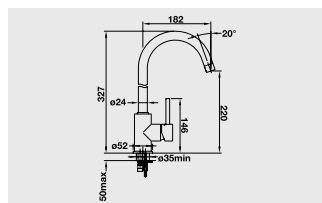

Аксессуары

Фильтр механических загрязнений

128 434

- Однорычажный смеситель
- Вращающийся излив
- Требуется отверстие под смеситель Ø 35 мм
- Керамический дисковый картридж
- Легкое подключение гибкими шлангами длиной 350 мм с гайкой 3/8"