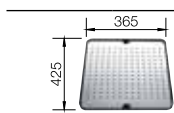

Поддон с перфорированной нержавеющей вставкой
513 485