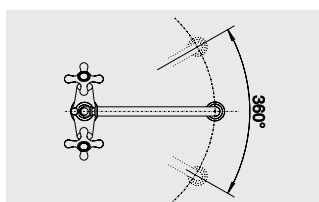

Аксессуары

Фильтр механических загрязнений

128 434

- Вращающийся излив
- Требуется отверстие под смеситель Ø 35 мм
- Легкое подключение гибкими шлангами длиной 450 мм с гайкой 3/8"
- Стабилизирующая пластина для увеличения устойчивости смесителя
- Сертификат DVGW