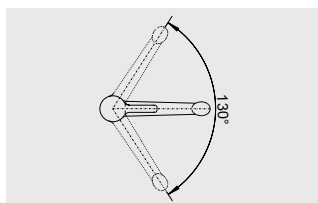

Аксессуары

Фильтр механических загрязнений 128 434

- Однорычажный смеситель
- Поворотный излив
- Требуется отверстие под смеситель Ø 35 мм
- Керамический дисковый картридж
- Запатентованный рассекатель, уменьшающий отложения налета от воды
- Легкое подключение гибкими шлангами длиной 450 мм с гайкой 3/8"
- Стабилизирующая пластина для увеличения устойчивости смесителя
- Сертификат DVGW