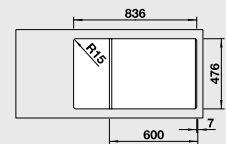

Глубина чаши: 210 мм