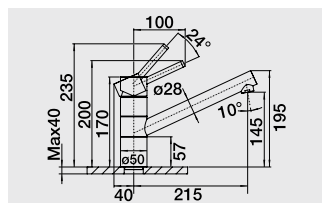

Аксессуары

Фильтр механических загрязнений 128 434

- Вращающийся излив
- Требуется отверстие под смеситель Ø 35 мм
- Керамический дисковый картридж
- Запатентованный рассекатель, уменьшающий отложения налета
- Легкое подключение гибкими шлангами длиной 450 мм с гайкой 3/8"
- Стабилизирующая пластина для увеличения устойчивости смесителя