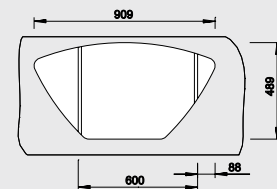

BLANCO LANTOS 9 E

Спецификация
Цвет / Материал

Нержавеющая
сталь
полированная 516 276

Комплектация:
отводная арматура с клапаном-автоматом 3 1/2".

Рекомендованный
смеситель

BLANCO ZENOS-S
хром
517 815

90x90/60 Ширина
шкафа см*