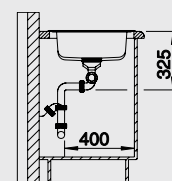

Глубина чаши: 165/150 мм

Мусорная система