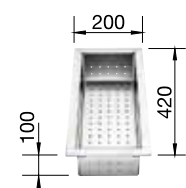

ZEROX/CLARON
Коландер из нержавеющей стали

219 649