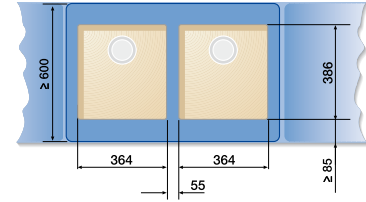

BLANCO SUBLINE керамика

Шкаф шириной 90 см

SUBLINE 375-U SUBLINE 375-U

Шкаф шириной 90 см

SUBLINE 400-U SUBLINE 320-U

Шкаф шириной 100 см

SUBLINE 400-U SUBLINE 400-U

Шкаф шириной 120 см