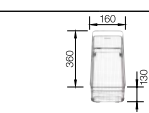

Многофункциональная корзина из нержавеющей стали

223 297