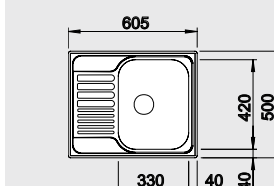

Нержавеющая
сталь матовая

516 524

BLANCO DARAS
хром
517 720

Нержавеющая
сталь «декор»

516 525

Глубина чаши: 160 мм

Комплектация:

отводная арматура с корзинчатым вентилем 3 1/2".