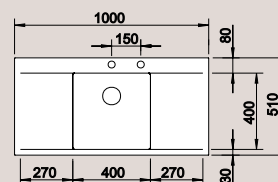

Глубина чаши: 190 мм

BLANCO FLOW 5 S-IF

Спецификация

Рекомендованный смеситель

50 Ширина шкафа см*

Нержавеющая сталь с зеркальной полировкой 515 817

BLANCO LEVOS-S Нержавеющая сталь с зеркальной полировкой 514 918

Клапан-автомат входит в комплектацию

Комплектация:

отводная арматура с переливом, клапан-автомат 3 1/2" с хромированной круглой ручкой управления**, набор крепежа (уплотнитель в набор не входит).