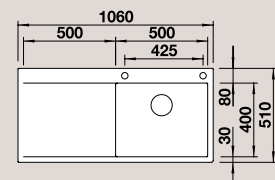

Глубина чаши: 190 мм

**Совет по комплектации См. стр. 53.

Коландер из нержавеющей стали
219 649

Разделочная доска из безопасного стекла
219 644

Разделочная доска из белого матового безопасного стекла
225 335

Поддон из нержавеющей стали
219 650

Разделочная доска из безопасного стекла
219 645

Разделочная доска из белого матового безопасного стекла
225 333