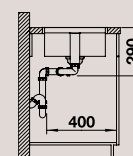

Глубина чаши: 190 мм
Глубина крыла: 30 мм
Уклон крыла: 24-30 мм