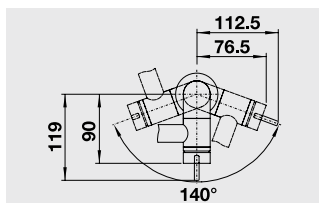

Аксессуары

Фильтр механических загрязнений

128 434

- Угол поворота излива составляет 140°
- Высота излива варьируется от 180 до 230 мм
- Требуется отверстие для смесителя Ø 35 мм
- Керамический дисковый картридж
- Легкое подключение гибкими шлангами длиной 450 мм с гайкой 3/8"
- Запатентованный рассекатель, уменьшающий отложения налета от воды
- Стабилизирующая пластина для увеличения устойчивости смесителя

Смесители.
Дозаторы жидкого моющего средства