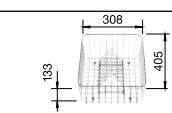

Корзина для посуды с держателями из нержавеющей стали

507 829