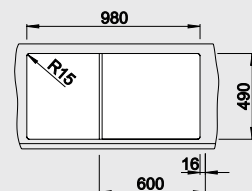

Глубина чаши: 190 мм

Примечание:
⊙ = В этой модели предусмотрено дополнительное отверстие под аксессуары

Модификацию мойки для установки в один уровень см. на стр. 152

Комплектация:

большая разделочная доска из черного безопасного стекла, отводная арматура с клапаном-автоматом 3 1/2".

460 x 387 Разделочная доска из черного безопасного стекла входит в комплект	460 x 387 Многослойная разделочная доска 229 411	167 x 361 Многофункциональный коландер из нержавеющей стали 223 077	308 x 133 x 405 Корзина для посуды с держателями из нержавеющей стали 507 829	 BLANCO CapFlow™ Декоративный элемент для корзинчатого вентиля 517 666