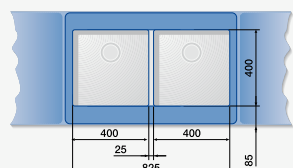

Шкаф шириной 80 см

ANDANO 340-U +
ANDANO 340-U
+
Отводное
соединение
225 088

Шкаф шириной 90 см

SUPRA 400-U +
SUPRA 400-U
+
Отводное
соединение
225 088

Шкаф шириной 90 см

ANDANO 400/400-U

BLANCO SUBLINE.

Серия дизайнерских моек для монтажа в один уровень со столешницей и под столешницу.