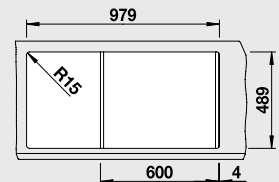

Глубина чаши: 170/130 мм