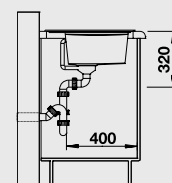

Глубина чаши: 190 мм

Примечание:
В этой модели предусмотрено дополнительное отверстие под аксессуары

Модификацию мойки для установки в один уровень см. на стр. 152

Мусорная система