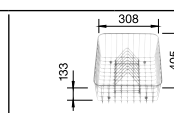

Корзина для посуды с держателями из нержавеющей стали
507 829