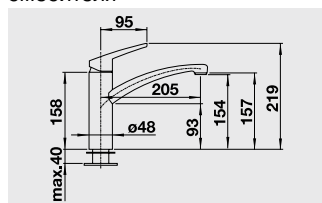

Размеры хромированного смесителя

Размеры смесителя с поверхностью SILGRANIT®

BLANCO ANTAS

Компактный и универсальный смеситель

- Прямые линии дизайна и компактная форма
- Прекрасно сочетается с мойками небольших размеров
- Цилиндрическая форма излива
- Вращающийся на 360° излив увеличивает функциональность
- Предлагается в комбинации хром/SILGRANIT®
- Прекрасное цветовое сочетание смесителей и моек из материала SILGRANIT®