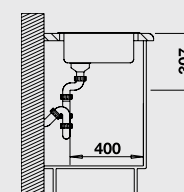

Глубина чаши: 165 мм

Комплектация:
отводная арматура с корзинчатым вентилем 3 1/2".