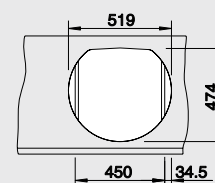

Глубина чаши: 180 мм

Комплектация:

отводная арматура с корзинчатым вентилем 3 1/2".

Корзина для посуды
из нержавеющей
стали
220 574

Разделочная доска
из массива бука
218 421