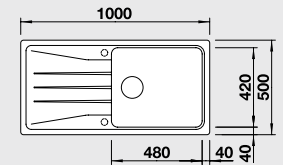

Глубина чаши: 190 мм

Примечание:
⊙ = В этой модели предусмотрено дополнительное отверстие под аксессуары

Комплектация:
отводная арматура с корзинчатым вентилем 3 1/2".