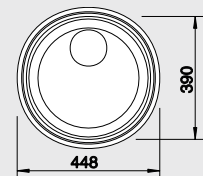

Нержавеющая
сталь
полированная

514 647

BLANCO CARENA
хром
520 766

Возможна установка в один уровень со столешницей

Комплектация:

отводная арматура с корзинчатым вентилем 3 ½".

Глубина чаши: 165 мм

Корзина для посуды
из нержавеющей
стали
220 574