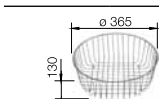

Корзина для посуды
из нержавеющей
стали
220 574