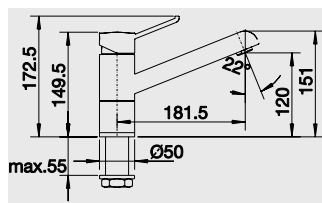

Аксессуары

Фильтр механических загрязнений 128 434

- Однорычажный смеситель
- Вращающийся излив
- Требуется отверстие под смеситель Ø 35 мм
- Керамический дисковый картридж
- Запатентованный расщекатель, уменьшающий отложения налета от воды
- Легкое подключение гибкими шлангами длиной 450 мм с гайкой 3/8"
- Стабилизирующая пластина для увеличения устойчивости смесителя
- Сертификат DVGW