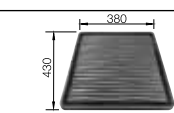

Поддон для сушки
230 734