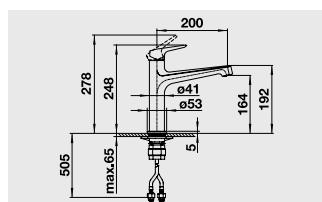

Аксессуары

Фильтр механических загрязнений 128 434

- Угол поворота излива 140°
- Требуется отверстие под смеситель Ø 35 мм
- Керамический дисковый картридж
- Легкое подключение гибкими шлангами длиной 450 мм с гайкой 3/8"
- Запатентованный рассекатель, уменьшающий отложения налета от воды
- Стабилизирующая пластина для увеличения устойчивости смесителя

Смесители.
Дозаторы жидкого моющего средства